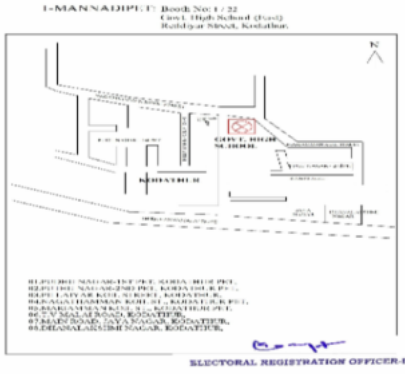

Nazri Naksha