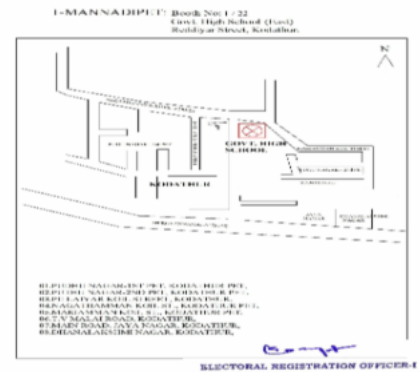

Key MAP View