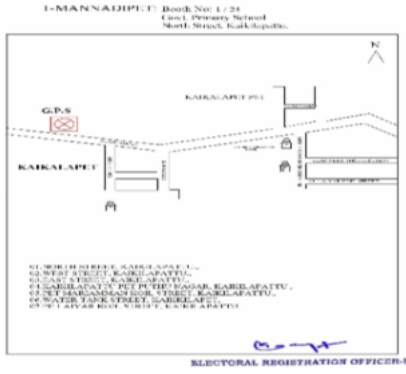

Nazri Naksha