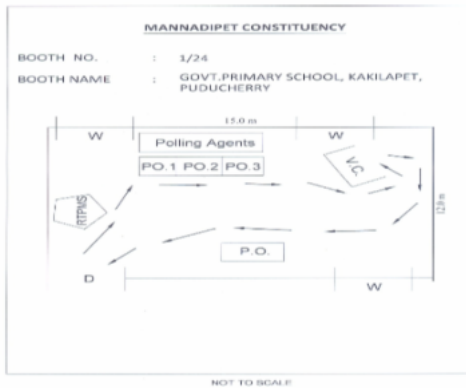

வாக்காளர் பதிவு அதிகாரியின் கையொப்பம்

Nazri Naksha

Google Map View

Polling Station Building Front View

Polling Station Front View

Cad View

Key MAP View

| | | | | | |
|--|---------------------------------|---|---------------------------------|---|---------------------------------|
| 1 பெயர் : சோமசுந்தரம் தந்தை பெயர்: துளசிங்கம் வீட்டு எண் : 1 வயது : 70 பாலினம் : ஆண் | SCO0113209 புகைப்படம் உள்ளது | 2 பெயர் : தயாளூர்த்தி - தந்தை பெயர்: சடையன் - வீட்டு எண் : 1 வயது : 67 பாலினம் : ஆண் | SXW1639004 புகைப்படம் உள்ளது | 3 பெயர் : செல்வி - கணவர் பெயர்: தயாளூர்த்தி - வீட்டு எண் : 1 வயது : 58 பாலினம் : பெண் | SXW1639012 புகைப்படம் உள்ளது |
| 4 பெயர் : ஜெகதீசன் தந்தை பெயர்: நடராஜன் வீட்டு எண் : 2 வயது : 61 பாலினம் : ஆண் | XDQ0169128 புகைப்படம் உள்ளது | 5 பெயர் : மலர் கணவர் பெயர்: ஜெகதீசன் வீட்டு எண் : 2 வயது : 54 பாலினம் : பெண் | XDQ0169144 புகைப்படம் உள்ளது | 6 பெயர் : வெண்ணிலா கணவர் பெயர்: முரளி வீட்டு எண் : 2 வயது : 33 பாலினம் : பெண் | ZFD0039271 புகைப்படம் உள்ளது |
| 7 பெயர் : சசிகுமார் தந்தை பெயர்: ஏழுமலை வீட்டு எண் : 2 வயது : 30 பாலினம் : ஆண் | XDQ0069534 புகைப்படம் உள்ளது | 8 பெயர் : குப்புசாமி தந்தை பெயர்: சின்னையன் வீட்டு எண் : 3 வயது : 83 பாலினம் : ஆண் | XDQ0169151 புகைப்படம் உள்ளது | 9 பெயர் : முருகையன் தந்தை பெயர்: குப்புசாமி வீட்டு எண் : 3 வயது : 57 பாலினம் : ஆண் | XDQ0169193 புகைப்படம் உள்ளது |
| 10 பெயர் : கணேசன் தந்தை பெயர்: குப்புசாமி வீட்டு எண் : 3 வயது : 42 பாலினம் : ஆண் | DGL0196089 புகைப்படம் உள்ளது | 11 பெயர் : லட்சுமி கணவர் பெயர்: முருகையன் வீட்டு எண் : 3 வயது : 40 பாலினம் : பெண் | XDQ0025494 புகைப்படம் உள்ளது | 12 பெயர் : மணிமொழி கணவர் பெயர்: சக்திவேல் வீட்டு எண் : 3 வயது : 28 பாலினம் : பெண் | XDQ0246785 புகைப்படம் உள்ளது |
| 13 பெயர் : ஆனந்தாயி கணவர் பெயர்: ஐயனார் வீட்டு எண் : 4 வயது : 73 பாலினம் : பெண் | XDQ0169201 புகைப்படம் உள்ளது | 14 பெயர் : உமாமகேஷ்வரி கணவர் பெயர்: ஏழுமலை வீட்டு எண் : 4 வயது : 49 பாலினம் : பெண் | XDQ0120683 புகைப்படம் உள்ளது | 15 பெயர் : சக்திவேல் தந்தை பெயர்: ஜெகதீசன் வீட்டு எண் : 4 வயது : 38 பாலினம் : ஆண் | DGL0273896 புகைப்படம் உள்ளது |
| 16 பெயர் : வேல்முருகன் தந்தை பெயர்: விஸ்வநாதன் வீட்டு எண் : 4 வயது : 29 பாலினம் : ஆண் | XDQ0081240 புகைப்படம் உள்ளது | 17 பெயர் : பரமசிவம் தந்தை பெயர்: விஸ்வநாதன் வீட்டு எண் : 4 வயது : 28 பாலினம் : ஆண் | XDQ0089888 புகைப்படம் உள்ளது | 18 பெயர் : ஓம்பிரகாஷ் தந்தை பெயர்: ஏழுமலை வீட்டு எண் : 4 வயது : 25 பாலினம் : ஆண் | XDQ0215947 புகைப்படம் உள்ளது |
| 19 பெயர் : சதிஷ் குமார் தந்தை பெயர்: சிவகுமார் வீட்டு எண் : 4 வயது : 24 பாலினம் : ஆண் | XDQ0233502 புகைப்படம் உள்ளது | # 20 பெயர் : இளவரசி கணவர் பெயர்: ஐயப்பன் வீட்டு எண் : 5 வயது : 43 பாலினம் : பெண் | XDQ0040261 புகைப்படம் உள்ளது | 21 பெயர் : பிரிமலா தாயார் பெயர்: உமாமகேஸ்வரி வீட்டு எண் : 5 வயது : 22 பாலினம் : பெண் | XDQ0250795 புகைப்படம் உள்ளது |
| 22 பெயர் : ஏழுமலை தந்தை பெயர்: சுப்ரமணியன் வீட்டு எண் : 6 வயது : 55 பாலினம் : ஆண் | XDQ0169219 புகைப்படம் உள்ளது | 23 பெயர் : வேல்விழி கணவர் பெயர்: ஏழுமலை வீட்டு எண் : 6 வயது : 48 பாலினம் : பெண் | XDQ0169235 புகைப்படம் உள்ளது | 24 பெயர் : கலிவரதன் தந்தை பெயர்: நாராயணசாமி வீட்டு எண் : 7 வயது : 72 பாலினம் : ஆண் | XDQ0014944 புகைப்படம் உள்ளது |
| 25 பெயர் : தெய்வானை கணவர் பெயர்: கலிவரதன் வீட்டு எண் : 7 வயது : 63 பாலினம் : பெண் | XDQ0014936 புகைப்படம் உள்ளது | 26 பெயர் : பாக்கியம் கணவர் பெயர்: சுந்தரமூர்த்தி வீட்டு எண் : 10 வயது : 73 பாலினம் : பெண் | XDQ0169276 புகைப்படம் உள்ளது | 27 பெயர் : தனலட்சுமி கணவர் பெயர்: ராஜமாணிக்கம் வீட்டு எண் : 10 வயது : 56 பாலினம் : பெண் | XDQ0169292 புகைப்படம் உள்ளது |
| 28 பெயர் : ஆனந்தவேலு தந்தை பெயர்: சுந்தரமூர்த்தி வீட்டு எண் : 10 வயது : 43 பாலினம் : ஆண் | DGL0194407 புகைப்படம் உள்ளது | 29 பெயர் : முருகானந்தம் தந்தை பெயர்: சுந்தரமூர்த்தி வீட்டு எண் : 10 வயது : 42 பாலினம் : ஆண் | DGL0185280 புகைப்படம் உள்ளது | 30 பெயர் : விஜயகுமார் - தந்தை பெயர்: ராமலிங்கம் - வீட்டு எண் : 10 வயது : 42 பாலினம் : ஆண் | EZZ9623661 புகைப்படம் உள்ளது |