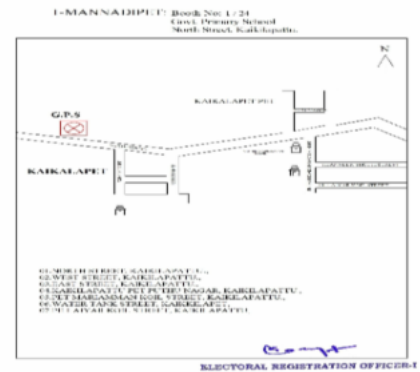

வாக்காளர் பதிவு அதிகாரியின் கையொப்பம்

Nazri Naksha

Google Map View

Polling Station Building Front View

Polling Station Front View

Cad View

Key MAP View

| | | | | | |
|--|---------------------------------|---|---------------------------------|---|---------------------------------|
| 1 பெயர் : சோமசுந்தரம் தந்தை பெயர்: துளசிங்கம் வீட்டு எண் : 1 வயது : 70 பாலினம் : ஆண் | SCO0113209 புகைப்படம் உள்ளது | 2 பெயர் : தயாளூர்த்தி - தந்தை பெயர்: சடையன் - வீட்டு எண் : 1 வயது : 67 பாலினம் : ஆண் | SXW1639004 புகைப்படம் உள்ளது | 3 பெயர் : செல்வி - கணவர் பெயர்: தயாளூர்த்தி - வீட்டு எண் : 1 வயது : 58 பாலினம் : பெண் | SXW1639012 புகைப்படம் உள்ளது |
| 4 பெயர் : ஜெகதீசன் தந்தை பெயர்: நடராஜன் வீட்டு எண் : 2 வயது : 61 பாலினம் : ஆண் | XDQ0169128 புகைப்படம் உள்ளது | 5 பெயர் : மலர் கணவர் பெயர்: ஜெகதீசன் வீட்டு எண் : 2 வயது : 54 பாலினம் : பெண் | XDQ0169144 புகைப்படம் உள்ளது | 6 பெயர் : வெண்ணிலா கணவர் பெயர்: முரளி வீட்டு எண் : 2 வயது : 33 பாலினம் : பெண் | ZFD0039271 புகைப்படம் உள்ளது |
| 7 பெயர் : சசிகுமார் தந்தை பெயர்: ஏழுமலை வீட்டு எண் : 2 வயது : 30 பாலினம் : ஆண் | XDQ0069534 புகைப்படம் உள்ளது | 8 பெயர் : குப்புசாமி தந்தை பெயர்: சின்னையன் வீட்டு எண் : 3 வயது : 83 பாலினம் : ஆண் | XDQ0169151 புகைப்படம் உள்ளது | 9 பெயர் : முருகையன் தந்தை பெயர்: குப்புசாமி வீட்டு எண் : 3 வயது : 57 பாலினம் : ஆண் | XDQ0169193 புகைப்படம் உள்ளது |
| 10 பெயர் : கணேசன் தந்தை பெயர்: குப்புசாமி வீட்டு எண் : 3 வயது : 42 பாலினம் : ஆண் | DGL0196089 புகைப்படம் உள்ளது | 11 பெயர் : லட்சுமி கணவர் பெயர்: முருகையன் வீட்டு எண் : 3 வயது : 40 பாலினம் : பெண் | XDQ0025494 புகைப்படம் உள்ளது | 12 பெயர் : மணிமொழி கணவர் பெயர்: சக்திவேல் வீட்டு எண் : 3 வயது : 28 பாலினம் : பெண் | XDQ0246785 புகைப்படம் உள்ளது |
| 13 பெயர் : ஆனந்தாயி கணவர் பெயர்: ஐயனார் வீட்டு எண் : 4 வயது : 73 பாலினம் : பெண் | XDQ0169201 புகைப்படம் உள்ளது | 14 பெயர் : உமாமகேஷ்வரி கணவர் பெயர்: ஏழுமலை வீட்டு எண் : 4 வயது : 49 பாலினம் : பெண் | XDQ0120683 புகைப்படம் உள்ளது | 15 பெயர் : சக்திவேல் தந்தை பெயர்: ஜெகதீசன் வீட்டு எண் : 4 வயது : 38 பாலினம் : ஆண் | DGL0273896 புகைப்படம் உள்ளது |
| 16 பெயர் : வேல்முருகன் தந்தை பெயர்: விஸ்வநாதன் வீட்டு எண் : 4 வயது : 29 பாலினம் : ஆண் | XDQ0081240 புகைப்படம் உள்ளது | 17 பெயர் : பரமசிவம் தந்தை பெயர்: விஸ்வநாதன் வீட்டு எண் : 4 வயது : 28 பாலினம் : ஆண் | XDQ0089888 புகைப்படம் உள்ளது | 18 பெயர் : ஓம்பிரகாஷ் தந்தை பெயர்: ஏழுமலை வீட்டு எண் : 4 வயது : 25 பாலினம் : ஆண் | XDQ0215947 புகைப்படம் உள்ளது |
| 19 பெயர் : சதிஷ் குமார் தந்தை பெயர்: சிவகுமார் வீட்டு எண் : 4 வயது : 24 பாலினம் : ஆண் | XDQ0233502 புகைப்படம் உள்ளது | # 20 பெயர் : இளவரசி கணவர் பெயர்: ஐயப்பன் வீட்டு எண் : 5 வயது : 43 பாலினம் : பெண் | XDQ0040261 புகைப்படம் உள்ளது | 21 பெயர் : பிரிமலா தாயார் பெயர்: உமாமகேஸ்வரி வீட்டு எண் : 5 வயது : 22 பாலினம் : பெண் | XDQ0250795 புகைப்படம் உள்ளது |
| 22 பெயர் : ஏழுமலை தந்தை பெயர்: சுப்ரமணியன் வீட்டு எண் : 6 வயது : 55 பாலினம் : ஆண் | XDQ0169219 புகைப்படம் உள்ளது | 23 பெயர் : வேல்விழி கணவர் பெயர்: ஏழுமலை வீட்டு எண் : 6 வயது : 48 பாலினம் : பெண் | XDQ0169235 புகைப்படம் உள்ளது | 24 பெயர் : கலிவரதன் தந்தை பெயர்: நாராயணசாமி வீட்டு எண் : 7 வயது : 72 பாலினம் : ஆண் | XDQ0014944 புகைப்படம் உள்ளது |
| 25 பெயர் : தெய்வானை கணவர் பெயர்: கலிவரதன் வீட்டு எண் : 7 வயது : 63 பாலினம் : பெண் | XDQ0014936 புகைப்படம் உள்ளது | 26 பெயர் : பாக்கியம் கணவர் பெயர்: சுந்தரமூர்த்தி வீட்டு எண் : 10 வயது : 73 பாலினம் : பெண் | XDQ0169276 புகைப்படம் உள்ளது | 27 பெயர் : தனலட்சுமி கணவர் பெயர்: ராஜமாணிக்கம் வீட்டு எண் : 10 வயது : 56 பாலினம் : பெண் | XDQ0169292 புகைப்படம் உள்ளது |
| 28 பெயர் : ஆனந்தவேலு தந்தை பெயர்: சுந்தரமூர்த்தி வீட்டு எண் : 10 வயது : 43 பாலினம் : ஆண் | DGL0194407 புகைப்படம் உள்ளது | 29 பெயர் : முருகானந்தம் தந்தை பெயர்: சுந்தரமூர்த்தி வீட்டு எண் : 10 வயது : 42 பாலினம் : ஆண் | DGL0185280 புகைப்படம் உள்ளது | 30 பெயர் : விஜயகுமார் - தந்தை பெயர்: ராமலிங்கம் - வீட்டு எண் : 10 வயது : 42 பாலினம் : ஆண் | EZZ9623661 புகைப்படம் உள்ளது |