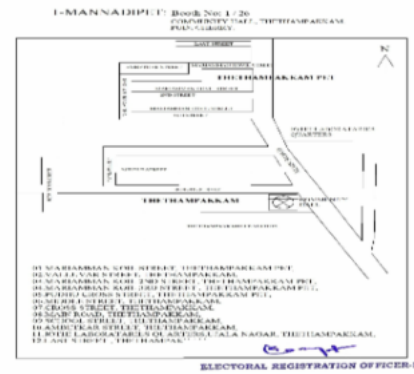

Cad View

Key MAP View