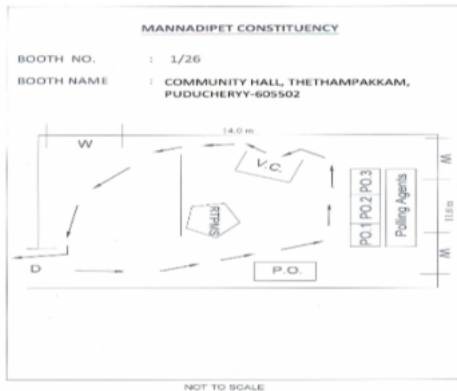

Cad View

Key MAP View