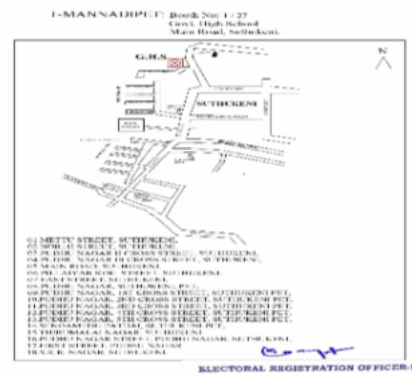

Key MAP View