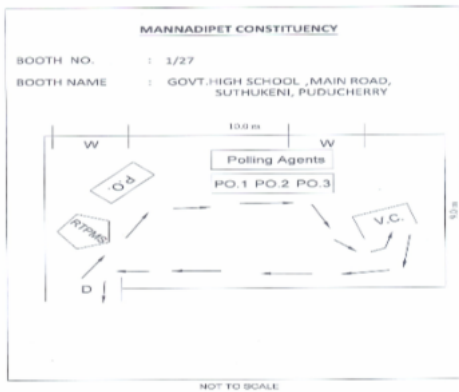

Nazri Naksha

Google Map View

Polling Station Building Front View

Polling Station Front View

Cad View

Key MAP View

1 பெயர் : அஞ்சாலாட்சி கணவர் பெயர் : வீரப்பன் வீட்டு எண் : 1 வயது : 67 பாலினம் : பெண் புகைப்படம் உள்ளது	XDQ0190793	# 2 பெயர் : பரமேஸ்வரி கணவர் பெயர் : ஐயனார் வீட்டு எண் : 1 வயது : 47 பாலினம் : பெண் புகைப்படம் உள்ளது	XDQ0059279	# 3 பெயர் : ஐயனார் தந்தை பெயர் : வீரப்பன் வீட்டு எண் : 1 வயது : 43 பாலினம் : ஆண் புகைப்படம் உள்ளது	DGL0230870
4 பெயர் : தெய்வானை தந்தை பெயர் : வீரப்பன் வீட்டு எண் : 1 வயது : 38 பாலினம் : பெண் புகைப்படம் உள்ளது	DGL0274639	5 பெயர் : சகுந்தலா கணவர் பெயர் : நாராயணசாமி வீட்டு எண் : 2 வயது : 71 பாலினம் : பெண் புகைப்படம் உள்ளது	XDQ0190801	6 பெயர் : ஹரிஹரன் தந்தை பெயர் : முத்துலிங்கம் வீட்டு எண் : 2 வயது : 28 பாலினம் : ஆண் புகைப்படம் உள்ளது	XDQ0089367
7 பெயர் : ராஜேஸ்வரி கணவர் பெயர் : செல்வராசு வீட்டு எண் : 3 வயது : 66 பாலினம் : பெண் புகைப்படம் உள்ளது	XDQ0203232	8 பெயர் : பூபாலன் தந்தை பெயர் : கேசவன் வீட்டு எண் : 3 வயது : 58 பாலினம் : ஆண் புகைப்படம் உள்ளது	XDQ0203208	9 பெயர் : வள்ளி கணவர் பெயர் : பூபாலன் வீட்டு எண் : 3 வயது : 53 பாலினம் : பெண் புகைப்படம் உள்ளது	XDQ0203190
10 பெயர் : ராஜசேகர் தந்தை பெயர் : செல்வராசு வீட்டு எண் : 3 வயது : 36 பாலினம் : ஆண் புகைப்படம் உள்ளது	DGL0286120	11 பெயர் : பூபதி தந்தை பெயர் : பூபாலன் வீட்டு எண் : 3 வயது : 36 பாலினம் : ஆண் புகைப்படம் உள்ளது	DGL0286138	12 பெயர் : ரேவதி தந்தை பெயர் : கண்ணன் வீட்டு எண் : 3 வயது : 30 பாலினம் : பெண் புகைப்படம் உள்ளது	RHR0719997
13 பெயர் : சரோஜா கணவர் பெயர் : சதாசிவம் என்கிற கோவிந்தசாமி வீட்டு எண் : 5 வயது : 62 பாலினம் : பெண் புகைப்படம் உள்ளது	XDQ0203133	14 பெயர் : ராதாகிருஷ்ணன் தந்தை பெயர் : பெருமாள் வீட்டு எண் : 5 வயது : 60 பாலினம் : ஆண் புகைப்படம் உள்ளது	XDQ0203109	15 பெயர் : சந்திரகுமார் தந்தை பெயர் : சதாசிவம் என்கிற கோவிந்தசாமி வீட்டு எண் : 5 வயது : 46 பாலினம் : ஆண் புகைப்படம் உள்ளது	DGL0236778
16 பெயர் : குமாரி கணவர் பெயர் : சங்கர் வீட்டு எண் : 5/1 வயது : 45 பாலினம் : பெண் புகைப்படம் உள்ளது	DGL0274647	17 பெயர் : தனபாக்கியம் கணவர் பெயர் : கோவிந்தசாமி வீட்டு எண் : 6 வயது : 65 பாலினம் : பெண் புகைப்படம் உள்ளது	XDQ0203059	18 பெயர் : ஜெயகணேஷ் தந்தை பெயர் : ஆறுமுகம் வீட்டு எண் : 6 வயது : 35 பாலினம் : ஆண் புகைப்படம் உள்ளது	XDQ0008615
19 பெயர் : விஜயலட்சுமி கணவர் பெயர் : சிவக்குமார் வீட்டு எண் : 7 வயது : 32 பாலினம் : பெண் புகைப்படம் உள்ளது	IKU0506592	20 பெயர் : சக்திவேலு தந்தை பெயர் : சதாசிவம் வீட்டு எண் : 7 வயது : 29 பாலினம் : ஆண் புகைப்படம் உள்ளது	XDQ0080531	21 பெயர் : லோகம் கணவர் பெயர் : கண்ணாயிரம் வீட்டு எண் : 8 வயது : 72 பாலினம் : பெண் புகைப்படம் உள்ளது	XDQ0039602
22 பெயர் : ரங்கநாயகி கணவர் பெயர் : ராதாகிருஷ்ணன் வீட்டு எண் : 8 வயது : 52 பாலினம் : பெண் புகைப்படம் உள்ளது	XDQ0203026	23 பெயர் : விமலா தந்தை பெயர் : திருமுருகன் வீட்டு எண் : 8 வயது : 22 பாலினம் : பெண் புகைப்படம் உள்ளது	XDQ0251199	24 பெயர் : கிருஷ்ணமூர்த்தி தந்தை பெயர் : சண்முகம் வீட்டு எண் : 9 வயது : 57 பாலினம் : ஆண் புகைப்படம் உள்ளது	XDQ0202994
25 பெயர் : செல்வி கணவர் பெயர் : கிருஷ்ணமூர்த்தி வீட்டு எண் : 9 வயது : 45 பாலினம் : பெண் புகைப்படம் உள்ளது	DGL0231985	26 பெயர் : சென்பகம் தந்தை பெயர் : கிருஷ்ணமூர்த்தி வீட்டு எண் : 9 வயது : 28 பாலினம் : பெண் புகைப்படம் உள்ளது	XDQ0089326	27 பெயர் : அய்யனார் தந்தை பெயர் : கிருஷ்ணமூர்த்தி வீட்டு எண் : 9 வயது : 26 பாலினம் : ஆண் புகைப்படம் உள்ளது	XDQ0104166
28 பெயர் : மீரா கணவர் பெயர் : ஜெயராமன் வீட்டு எண் : 10 வயது : 53 பாலினம் : பெண் புகைப்படம் உள்ளது	XDQ0202846	29 பெயர் : பழனியம்மாள் கணவர் பெயர் : ஆறுமுகம் வீட்டு எண் : 10 வயது : 52 பாலினம் : பெண் புகைப்படம் உள்ளது	XDQ0202853	30 பெயர் : ராஜமீனா நந்தினி தந்தை பெயர் : ஜெயராமன் வீட்டு எண் : 10 வயது : 30 பாலினம் : பெண் புகைப்படம் உள்ளது	XDQ0080606