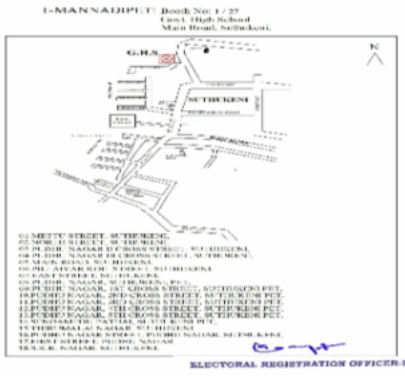

Nazri Naksha