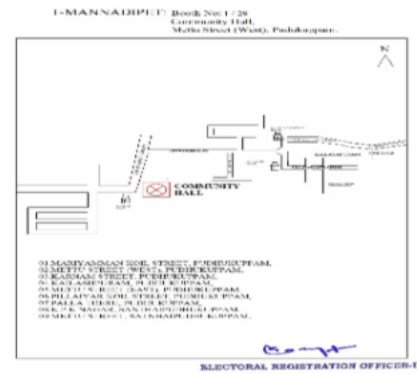

Polling Station Building Front View

Polling Station Front View

Cad View

Key MAP View

1 பெயர் : விக்கோரியா கணவர் பெயர் : இரிசன் வீட்டு எண் : 1 வயது : 41 பாலினம் : பெண் புகைப்படம் உள்ளது	XDQ0027243	2 பெயர் : ஷகிலா கணவர் பெயர் : தண்டபாணி வீட்டு எண் : 1 வயது : 41 பாலினம் : பெண் புகைப்படம் உள்ளது	XDQ0027235	3 பெயர் : ஷோபனாதேவி கணவர் பெயர் : தனசெல்வம் வீட்டு எண் : 2 வயது : 37 பாலினம் : பெண் புகைப்படம் உள்ளது	BQG0302273
4 பெயர் : குமரகுரு தந்தை பெயர் : சதாசிவம் வீட்டு எண் : 5 வயது : 34 பாலினம் : ஆண் புகைப்படம் உள்ளது	XDQ0027029	5 பெயர் : அரவிந்த் தந்தை பெயர் : தண்டபாணி வீட்டு எண் : 6 வயது : 27 பாலினம் : ஆண் புகைப்படம் உள்ளது	XDQ0108761	6 பெயர் : மகாலிங்கம் தந்தை பெயர் : கோபால் வீட்டு எண் : 7a வயது : 61 பாலினம் : ஆண் புகைப்படம் உள்ளது	XDQ0137869
7 பெயர் : ஏகவள்ளி கணவர் பெயர் : மகாலிங்கம் வீட்டு எண் : 7a வயது : 59 பாலினம் : பெண் புகைப்படம் உள்ளது	XDQ0137893	8 பெயர் : இரிசன் தந்தை பெயர் : மகாலிங்கம் வீட்டு எண் : 7a வயது : 38 பாலினம் : ஆண் புகைப்படம் உள்ளது	DGL0275404	9 பெயர் : முருகன் தந்தை பெயர் : ரங்கநாதன் வீட்டு எண் : 8 வயது : 41 பாலினம் : ஆண் புகைப்படம் உள்ளது	DGL0227967
10 பெயர் : அருள்தாஸ் தந்தை பெயர் : வேலாயுதம் வீட்டு எண் : 11 வயது : 48 பாலினம் : ஆண் புகைப்படம் உள்ளது	XDQ0058933	11 பெயர் : தயாளன் தந்தை பெயர் : கன்னியப்பன் வீட்டு எண் : 13 வயது : 34 பாலினம் : ஆண் புகைப்படம் உள்ளது	XDQ0037705	12 பெயர் : அஞ்சலை கணவர் பெயர் : ராமதாஸ் வீட்டு எண் : 14 வயது : 51 பாலினம் : பெண் புகைப்படம் உள்ளது	DGL0275412
13 பெயர் : ராகுல் தந்தை பெயர் : ராஜவேலு வீட்டு எண் : 14 வயது : 25 பாலினம் : ஆண் புகைப்படம் உள்ளது	XDQ0120014	14 பெயர் : வசந்தி கணவர் பெயர் : உதயசங்கர் வீட்டு எண் : 16 வயது : 42 பாலினம் : பெண் புகைப்படம் உள்ளது	XDQ0027201	15 பெயர் : ஏழுமலை தந்தை பெயர் : சீத்தாராமன் வீட்டு எண் : 19ஏ வயது : 23 பாலினம் : ஆண் புகைப்படம் உள்ளது	XDQ0240333
16 பெயர் : ஆனந்தராஜ் தந்தை பெயர் : ஏகாந்தன் வீட்டு எண் : 21 வயது : 33 பாலினம் : ஆண் புகைப்படம் உள்ளது	XDQ0047290	17 பெயர் : சண்முகி கணவர் பெயர் : ஆனந்தராஜ் வீட்டு எண் : 21 வயது : 27 பாலினம் : பெண் புகைப்படம் உள்ளது	XDQ0264093	18 பெயர் : தீபா தந்தை பெயர் : சேகர் வீட்டு எண் : 25 வயது : 30 பாலினம் : பெண் புகைப்படம் உள்ளது	XDQ0076398
19 பெயர் : லட்சுமி என்கிற சுதா கணவர் பெயர் : பாலமுருகன் வீட்டு எண் : 27 வயது : 41 பாலினம் : பெண் புகைப்படம் உள்ளது	XDQ0027292	20 பெயர் : இளங்கோ தந்தை பெயர் : கார்த்திகேயன் வீட்டு எண் : 29 வயது : 35 பாலினம் : ஆண் புகைப்படம் உள்ளது	XDQ0027144	21 பெயர் : சமந்தா தந்தை பெயர் : ராமசாமி வீட்டு எண் : 29 வயது : 34 பாலினம் : பெண் புகைப்படம் உள்ளது	XDQ0028183
22 பெயர் : ஜானகிசாந்தி கணவர் பெயர் : அருள்வடிவேல் வீட்டு எண் : 30 வயது : 57 பாலினம் : பெண் புகைப்படம் உள்ளது	XDQ0137927	23 பெயர் : அருள்வடிவேல் தந்தை பெயர் : சுப்பரமணியன் என்கிற முனியப்பன் வீட்டு எண் : 30 வயது : 55 பாலினம் : ஆண் புகைப்படம் உள்ளது	XDQ0137950	24 பெயர் : வடிவேல் தந்தை பெயர் : கோவிந்தராசு வீட்டு எண் : 31 வயது : 55 பாலினம் : ஆண் புகைப்படம் உள்ளது	XDQ0137976
25 பெயர் : வீரபத்திரன் தந்தை பெயர் : கோவிந்தராசு வீட்டு எண் : 31 வயது : 53 பாலினம் : ஆண் புகைப்படம் உள்ளது	XDQ0137992	26 பெயர் : சிவக்குமார் தந்தை பெயர் : கோவிந்தராசு வீட்டு எண் : 31 வயது : 49 பாலினம் : ஆண் புகைப்படம் உள்ளது	XDQ0138016	27 பெயர் : ஈஸ்வரி கணவர் பெயர் : வடிவேல் வீட்டு எண் : 31 வயது : 46 பாலினம் : பெண் புகைப்படம் உள்ளது	DGL0233452
28 பெயர் : அபிராமி கணவர் பெயர் : வீரபத்திரன் வீட்டு எண் : 31 வயது : 40 பாலினம் : பெண் புகைப்படம் உள்ளது	XDQ0013391	29 பெயர் : தனபூபதி தந்தை பெயர் : தருமலிங்கம் வீட்டு எண் : 32 வயது : 49 பாலினம் : ஆண் புகைப்படம் உள்ளது	XDQ0138073	30 பெயர் : தனராஜ் தந்தை பெயர் : தனபூபதி வீட்டு எண் : 32 வயது : 48 பாலினம் : ஆண் புகைப்படம் உள்ளது	XDQ0137695