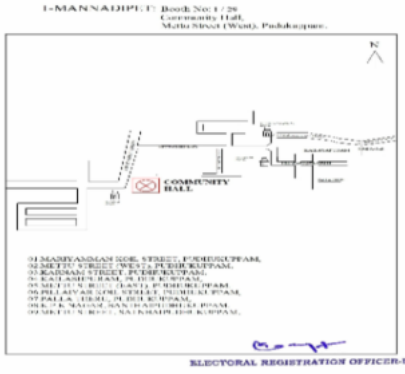

Nazri Naksha