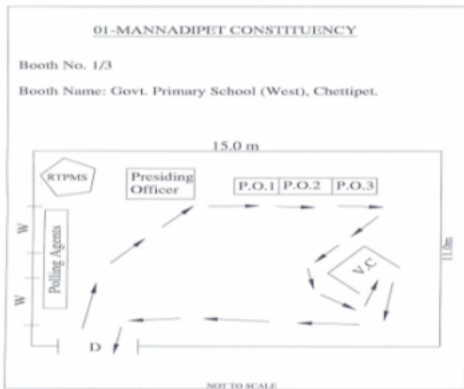

Google Map View

Polling Station Building Front View

Polling Station Front View

Cad View

Key MAP View

1 பெயர் : சுப்பரமணியன் தந்தை பெயர்: வெங்கடேசன் வீட்டு எண் : 1 வயது : 61 பாலினம் : ஆண்	XDQ0221713	புகைப்படம் உள்ளது	2 பெயர் : சங்கர் தந்தை பெயர்: மன்மாணிக்கம் வீட்டு எண் : 1 வயது : 50 பாலினம் : ஆண்	DGL0203752	புகைப்படம் உள்ளது	3 பெயர் : கெஜலட்சுமி கணவர் பெயர்: சங்கர் வீட்டு எண் : 1 வயது : 48 பாலினம் : பெண்	DGL0201996	புகைப்படம் உள்ளது
4 பெயர் : செல்வி கணவர் பெயர்: சுப்பரமணியன் வீட்டு எண் : 1 வயது : 47 பாலினம் : பெண்	DGL0199109	புகைப்படம் உள்ளது	5 பெயர் : சூரியா தந்தை பெயர்: சங்கர் வீட்டு எண் : 1 வயது : 26 பாலினம் : ஆண்	XDQ0105049	புகைப்படம் உள்ளது	6 பெயர் : ரேஷ்மா தந்தை பெயர்: சங்கர் வீட்டு எண் : 1 வயது : 25 பாலினம் : பெண்	XDQ0115188	புகைப்படம் உள்ளது
7 பெயர் : ஷர்மிளா தந்தை பெயர்: சுப்பரமணியன் வீட்டு எண் : 1 வயது : 24 பாலினம் : பெண்	XDQ0236141	புகைப்படம் உள்ளது	8 பெயர் : நரேஷ் தந்தை பெயர்: சுப்பரமணியன் வீட்டு எண் : 1 வயது : 22 பாலினம் : ஆண்	XDQ0248112	புகைப்படம் உள்ளது	9 பெயர் : கௌரி கணவர் பெயர்: தாமோதரன் வீட்டு எண் : 2 வயது : 61 பாலினம் : பெண்	XDQ0221887	புகைப்படம் உள்ளது
10 பெயர் : தாமோதரன் என்கிற லக்ஷ்மணன் தந்தை பெயர்: நடேசன் வீட்டு எண் : 2 வயது : 50 பாலினம் : ஆண்	XDQ0221879	புகைப்படம் உள்ளது	11 பெயர் : ராமதாஸ் தந்தை பெயர்: லட்சுமணன் வீட்டு எண் : 2 வயது : 38 பாலினம் : ஆண்	DGL0273227	புகைப்படம் உள்ளது	12 பெயர் : சரணராஜ் தந்தை பெயர்: தாமோதரன் என்கிற லக்ஷ்மணன் வீட்டு எண் : 2 வயது : 27 பாலினம் : ஆண்	XDQ0094169	புகைப்படம் உள்ளது
13 பெயர் : சந்தோஷ் தந்தை பெயர்: லட்சுமணன் வீட்டு எண் : 2 வயது : 26 பாலினம் : ஆண்	XDQ0106419	புகைப்படம் உள்ளது	14 பெயர் : ராமசாமி தந்தை பெயர்: சீனு வாசன் வீட்டு எண் : 3 வயது : 65 பாலினம் : ஆண்	XDQ0221895	புகைப்படம் உள்ளது	15 பெயர் : அனுசுயா கணவர் பெயர்: ராமசாமி வீட்டு எண் : 3 வயது : 62 பாலினம் : பெண்	XDQ0221903	புகைப்படம் உள்ளது
16 பெயர் : செங்கேணி கணவர் பெயர்: ராசா வீட்டு எண் : 4 வயது : 72 பாலினம் : பெண்	XDQ0221911	புகைப்படம் உள்ளது	17 பெயர் : அம்பிகா கணவர் பெயர்: ஏழுமலை வீட்டு எண் : 4 வயது : 63 பாலினம் : பெண்	DGL0273235	புகைப்படம் உள்ளது	18 பெயர் : சக்திவேல் தந்தை பெயர்: ராஜா வீட்டு எண் : 4 வயது : 43 பாலினம் : ஆண்	DGL0198861	புகைப்படம் உள்ளது
19 பெயர் : வீரராகவன் தந்தை பெயர்: வைத்திலிங்கம் வீட்டு எண் : 5 வயது : 74 பாலினம் : ஆண்	XDQ0221929	புகைப்படம் உள்ளது	20 பெயர் : கனகராணி கணவர் பெயர்: வீரராகவன் வீட்டு எண் : 5 வயது : 64 பாலினம் : பெண்	XDQ0221937	புகைப்படம் உள்ளது	21 பெயர் : முத்து தந்தை பெயர்: ஆறுமுகம் வீட்டு எண் : 5 வயது : 46 பாலினம் : ஆண்	XDQ0039727	புகைப்படம் உள்ளது
22 பெயர் : வீரப்பன் தந்தை பெயர்: வீரராகவன் வீட்டு எண் : 5 வயது : 42 பாலினம் : ஆண்	DGL0273243	புகைப்படம் உள்ளது	23 பெயர் : தெய்வானை கணவர் பெயர்: வீரப்பன் வீட்டு எண் : 5 வயது : 41 பாலினம் : பெண்	XDQ0041285	புகைப்படம் உள்ளது	24 பெயர் : தமிழ் தந்தை பெயர்: வீரராகவன் வீட்டு எண் : 5 வயது : 38 பாலினம் : பெண்	DGL0273250	புகைப்படம் உள்ளது
25 பெயர் : அருணாச்சலம் தந்தை பெயர்: பெருமாள் வீட்டு எண் : 6 வயது : 86 பாலினம் : ஆண்	XDQ0221945	புகைப்படம் உள்ளது	26 பெயர் : ரவி தந்தை பெயர்: வைத்தியலிங்கம் வீட்டு எண் : 7 வயது : 49 பாலினம் : ஆண்	XDQ0221960	புகைப்படம் உள்ளது	27 பெயர் : ராஜசேகர் தந்தை பெயர்: நீலமேகம் வீட்டு எண் : 7 வயது : 35 பாலினம் : ஆண்	XDQ0016931	புகைப்படம் உள்ளது
28 பெயர் : கவிமணி தந்தை பெயர்: ஆதிமூலம் வீட்டு எண் : 7 வயது : 31 பாலினம் : ஆண்	XDQ0060228	புகைப்படம் உள்ளது	29 பெயர் : ல அஜய் தந்தை பெயர்: லக்ஷ்மணன் வீட்டு எண் : 7 வயது : 19 பாலினம் : ஆண்	XDQ0278390	புகைப்படம் உள்ளது	30 பெயர் : வெங்கடேசன் என்கிற ஆதிமூலம் தந்தை பெயர்: வைத்தியலிங்கம் வீட்டு எண் : 7B வயது : 64 பாலினம் : ஆண்	XDQ0221820	புகைப்படம் உள்ளது