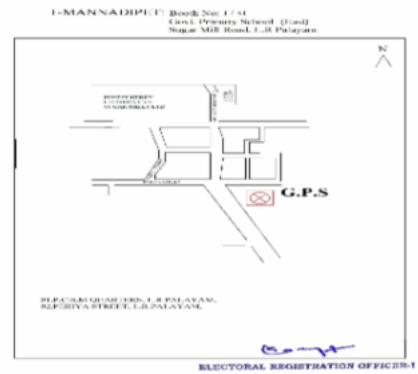

Polling Station Building Front View

Polling Station Front View

Cad View

Key MAP View

1 பெயர் : உண்ணாமலை கணவர் பெயர்: குமார் வீட்டு எண் : 1 வயது : 56 பாலினம் : பெண்	XDQ0156604 புகைப்பட ம் உள்ளது	2 பெயர் : ஜெயராமன் தந்தை பெயர்: சுப்புராயன் வீட்டு எண் : 5 வயது : 76 பாலினம் : ஆண்	XDQ0156596 புகைப்பட ம் உள்ளது	3 பெயர் : ரமேஷ் ஷர்மா தந்தை பெயர்: காஜாமான் வீட்டு எண் : 6 வயது : 32 பாலினம் : ஆண்	XDQ0108530 புகைப்பட ம் உள்ளது
4 பெயர் : சிபி சக்கரவர்த்தி தந்தை பெயர்: மோகன்ராஜ் வீட்டு எண் : 0/11 வயது : 29 பாலினம் : ஆண்	XDQ0088435 புகைப்பட ம் உள்ளது	5 பெயர் : ஆண்டாள் கணவர் பெயர்: கேசவன் வீட்டு எண் : 13 வயது : 78 பாலினம் : பெண்	XDQ0156513 புகைப்பட ம் உள்ளது	6 பெயர் : முருகன் தந்தை பெயர்: கேசவன் வீட்டு எண் : 13 வயது : 61 பாலினம் : ஆண்	XDQ0156489 புகைப்பட ம் உள்ளது
7 பெயர் : மோகன் தந்தை பெயர்: கேசவன் வீட்டு எண் : 13 வயது : 56 பாலினம் : ஆண்	XDQ0156463 புகைப்பட ம் உள்ளது	8 பெயர் : லட்சுமி கணவர் பெயர்: முருகன் வீட்டு எண் : 13 வயது : 53 பாலினம் : பெண்	XDQ0156414 புகைப்பட ம் உள்ளது	9 பெயர் : லோகநாதன் தந்தை பெயர்: கேசவன் வீட்டு எண் : 13 வயது : 53 பாலினம் : ஆண்	DGL0222851 புகைப்பட ம் உள்ளது
10 பெயர் : இளையதீபா கணவர் பெயர்: லோகநாதன் வீட்டு எண் : 13 வயது : 41 பாலினம் : பெண்	DGL0287524 புகைப்பட ம் உள்ளது	11 பெயர் : ஹரிபிரசாத் தந்தை பெயர்: முருகன் வீட்டு எண் : 13 வயது : 30 பாலினம் : ஆண்	XDQ0079541 புகைப்பட ம் உள்ளது	12 பெயர் : விஷ்ணுபிரசாத் தந்தை பெயர்: முருகன் வீட்டு எண் : 13 வயது : 28 பாலினம் : ஆண்	XDQ0088492 புகைப்பட ம் உள்ளது
13 பெயர் : வித்யா தந்தை பெயர்: செல்வராஜ் வீட்டு எண் : 26 வயது : 32 பாலினம் : பெண்	XDQ0047720 புகைப்பட ம் உள்ளது	14 பெயர் : சந்தியா தந்தை பெயர்: செல்வராஜ் வீட்டு எண் : 26 வயது : 26 பாலினம் : பெண்	XDQ0106799 புகைப்பட ம் உள்ளது	15 பெயர் : ரவி தந்தை பெயர்: முனிசாமி வீட்டு எண் : B-1 வயது : 72 பாலினம் : ஆண்	XDQ0158345 புகைப்பட ம் உள்ளது
16 பெயர் : ரூபேஸ் தந்தை பெயர்: ரவி வீட்டு எண் : B-1 வயது : 44 பாலினம் : ஆண்	DGL0230672 புகைப்பட ம் உள்ளது	17 பெயர் : பந் தந்தை பெயர்: ரவி வீட்டு எண் : B-1 வயது : 43 பாலினம் : ஆண்	DGL0239111 புகைப்பட ம் உள்ளது	18 பெயர் : துரைராஜா தந்தை பெயர்: தம்புமுத்து வீட்டு எண் : C-6 வயது : 66 பாலினம் : ஆண்	XDQ0158089 புகைப்பட ம் உள்ளது
19 பெயர் : கார்த்திகா தந்தை பெயர்: துரைராஜா வீட்டு எண் : C-6 வயது : 38 பாலினம் : பெண்	XDQ0006338 புகைப்பட ம் உள்ளது	20 பெயர் : தமிழ்ச்செல்வி கணவர் பெயர்: மோகன் வீட்டு எண் : எ10 வயது : 53 பாலினம் : பெண்	JQW0260661 புகைப்பட ம் உள்ளது	21 பெயர் : ராஜேஸ்வரி தந்தை பெயர்: மோகன் வீட்டு எண் : எ10 வயது : 24 பாலினம் : பெண்	XDQ0234385 புகைப்பட ம் உள்ளது
22 பெயர் : சங்கமித்ரா தந்தை பெயர்: மோகன் வீட்டு எண் : எ10 வயது : 25 பாலினம் : பெண்	XDQ0217679 புகைப்பட ம் உள்ளது	23 பெயர் : தியாகராஜன் தந்தை பெயர்: இராதாகிருஷ்ணன் வீட்டு எண் : D-2 வயது : 66 பாலினம் : ஆண்	XDQ0157982 புகைப்பட ம் உள்ளது	24 பெயர் : பாபுராஜ் தந்தை பெயர்: வைத்திநாதன் வீட்டு எண் : D-24 வயது : 64 பாலினம் : ஆண்	XDQ0157966 புகைப்பட ம் உள்ளது
25 பெயர் : சிவகங்கை கணவர் பெயர்: பாபுராஜ் வீட்டு எண் : D-24 வயது : 59 பாலினம் : பெண்	XDQ0157958 புகைப்பட ம் உள்ளது	26 பெயர் : சித்தார்தினி தந்தை பெயர்: ராமசாமி வீட்டு எண் : E-1 வயது : 35 பாலினம் : பெண்	XDQ0006353 புகைப்பட ம் உள்ளது	27 பெயர் : கிருஷ்ணசாமி தந்தை பெயர்: ஜெயராம் வீட்டு எண் : E-2 வயது : 71 பாலினம் : ஆண்	XDQ0027995 புகைப்பட ம் உள்ளது
28 பெயர் : புவனேஸ்வரி கணவர் பெயர்: கிருஷ்ணசாமி வீட்டு எண் : E-2 வயது : 63 பாலினம் : பெண்	XDQ0038331 புகைப்பட ம் உள்ளது	29 பெயர் : ராஜி தந்தை பெயர்: ராமசாமி வீட்டு எண் : E-3 வயது : 58 பாலினம் : ஆண்	XDQ0157479 புகைப்பட ம் உள்ளது	30 பெயர் : வள்ளி கணவர் பெயர்: ராஜி வீட்டு எண் : E-3 வயது : 53 பாலினம் : பெண்	XDQ0157453 புகைப்பட ம் உள்ளது