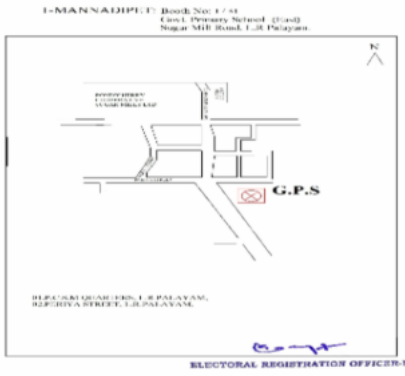

Nazri Naksha