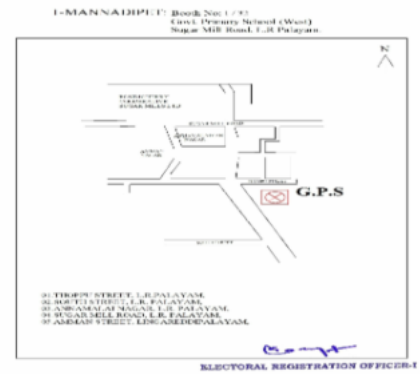

Cad View

Key MAP View