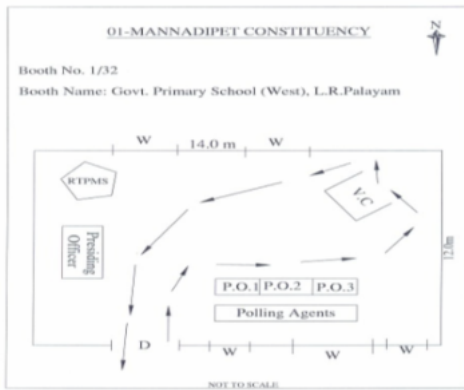

Cad View

Key MAP View