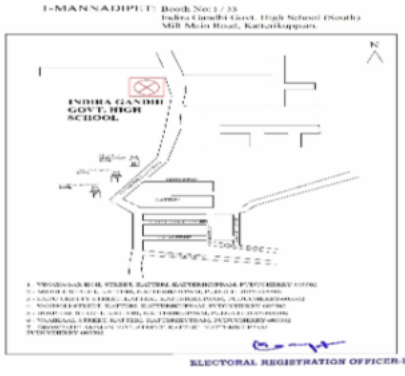

Nazri Naksha