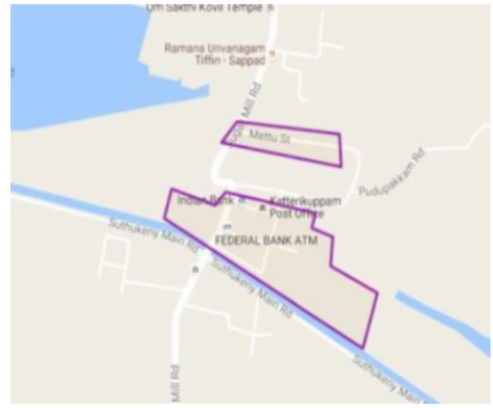

2. பாகம் மற்றும் வாக்குச் சாவடியின் விவரங்கள்

பாகத்தில் உள்ள பிரிவுகளின் எண் மற்றும் பெயர்											
1-வினாயகர் கோவில் தெரு, காட்டேரி, காட்டேரிக்குப்பம், புதுச்சேரி - 605502 2-நடுத்தெரு,காட்டேரி, காட்டேரிக்குப்பம், புதுச்சேரி - 605502 3-சாதுச்செட்டித் தெரு, காட்டேரி, காட்டேரிக்குப்பம், புதுச்சேரி - 605502 4-வானொலி வீதி, காட்டேரி, காட்டேரிக்குப்பம், புதுச்சேரி - 605502 5-ஆஸ்பத்திரி தெரு, காட்டேரி, காட்டேரிக்குப்பம், புதுச்சேரி - 605502 6-வாய்க்கால் தெரு, காட்டேரி, காட்டேரிக்குப்பம், புதுச்சேரி - 605502 7-திரௌபதி அம்மன் கோயில் தெரு,காட்டேரி, காட்டேரிக்குப்பம், புதுச்சேரி - 605502	<table style="width: 100%; border-collapse: collapse;"> <tr> <td style="width: 60%;">முக்கிய கிராமம்</td> <td>: காட்டேரிக்குப்பம்</td> </tr> <tr> <td>தபால் நிலையம்</td> <td>: காட்டேரிக்குப்பம்</td> </tr> <tr> <td>காவல் நிலையம்</td> <td>: காட்டேரிக்குப்பம்</td> </tr> <tr> <td>மாவட்டம்</td> <td>: புதுச்சேரி</td> </tr> <tr> <td>அஞ்சல் குறியீடு</td> <td>: 605502</td> </tr> </table>	முக்கிய கிராமம்	: காட்டேரிக்குப்பம்	தபால் நிலையம்	: காட்டேரிக்குப்பம்	காவல் நிலையம்	: காட்டேரிக்குப்பம்	மாவட்டம்	: புதுச்சேரி	அஞ்சல் குறியீடு	: 605502
முக்கிய கிராமம்	: காட்டேரிக்குப்பம்										
தபால் நிலையம்	: காட்டேரிக்குப்பம்										
காவல் நிலையம்	: காட்டேரிக்குப்பம்										
மாவட்டம்	: புதுச்சேரி										
அஞ்சல் குறியீடு	: 605502										

3. வாக்குச் சாவடி விவரங்கள்

வாக்குச் சாவடியின் எண் மற்றும் பெயர் : 33 - இந்திரா காந்தி அரசு உயர்நிலைப்பள்ளி (தெற்கு) வாக்குச் சாவடியின் முகவரி : இந்திரா காந்தி அரசு உயர்நிலைப்பள்ளி, மில் மெயின் ரோடு, காட்டேரிக்குப்பம், புதுச்சேரி - 605502.	வாக்குச் சாவடியின் வகை (ஆண்/பெண்/பொது)	பொது
	பாகத்தில் உள்ள துணை வாக்குச்சாவடிகளின் எண்ணிக்கை :	0

4. வாக்காளர்களின் எண்ணிக்கை

தொடங்கும் வரிசை எண்	முடியும் வரிசை எண்	நிகர வாக்காளர்கள்			
		ஆண்	பெண்	மூன்றாம் பாலினம்	மொத்தம்
1	891	424	451	0	875

வாக்காளர் பதிவு அதிகாரியின்
கையொப்பம்

Nazri Naksha

Google Map View