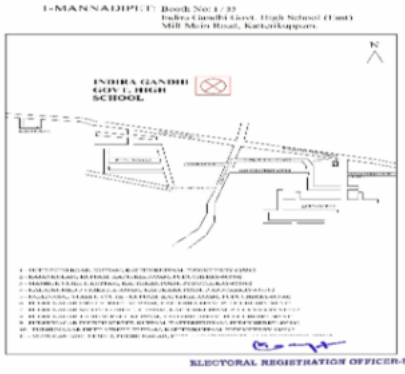

Nazri Naksha