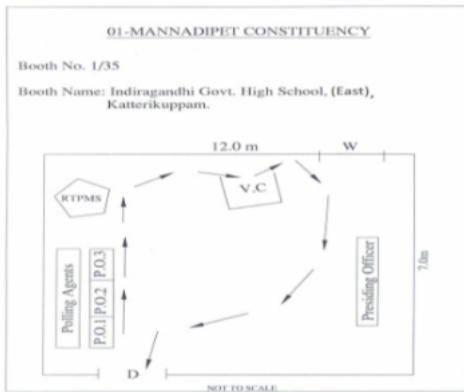

Nazri Naksha

Google Map View

Polling Station Building Front View

Polling Station Front View

Cad View

Key MAP View

1 பெயர் : கென்னடி தந்தை பெயர்: குப்புசாமி வீட்டு எண் : 1 வயது : 51 பாலினம் : ஆண்	XDQ0203844	புகைப்பட ம் உள்ளது	2 பெயர் : சிவமகேஸ்வரி கணவர் பெயர்: கென்னடி வீட்டு எண் : 1 வயது : 45 பாலினம் : பெண்	DGL0214593	புகைப்பட ம் உள்ளது	3 பெயர் : திவ்யா தந்தை பெயர்: கிருஷ்ணன் வீட்டு எண் : 5 வயது : 34 பாலினம் : பெண்	XDQ0029363	புகைப்பட ம் உள்ளது
4 பெயர் : சரண்யா தந்தை பெயர்: கிருஷ்ணன் வீட்டு எண் : 5 வயது : 32 பாலினம் : பெண்	XDQ0048470	புகைப்பட ம் உள்ளது	5 பெயர் : நவபால முருகன் தந்தை பெயர்: கிருஷ்ணன் வீட்டு எண் : 5 வயது : 30 பாலினம் : ஆண்	XDQ0074179	புகைப்பட ம் உள்ளது	6 பெயர் : கிருஷ்ணன் தந்தை பெயர்: ராகவன் வீட்டு எண் : 5A வயது : 65 பாலினம் : ஆண்	DGL0277566	புகைப்பட ம் உள்ளது
7 பெயர் : பத்மாவதி கணவர் பெயர்: கிருஷ்ணன் வீட்டு எண் : 5A வயது : 53 பாலினம் : பெண்	DGL0277574	புகைப்பட ம் உள்ளது	8 பெயர் : பன்னீர் தந்தை பெயர்: ராமசாமி வீட்டு எண் : 6B வயது : 56 பாலினம் : ஆண்	XDQ0203851	புகைப்பட ம் உள்ளது	9 பெயர் : அமுதலட்சுமி கணவர் பெயர்: ரவிச்சந்திரன் வீட்டு எண் : 7 வயது : 59 பாலினம் : பெண்	XDQ0121772	புகைப்பட ம் உள்ளது
10 பெயர் : பத்மபிரியா தந்தை பெயர்: ரவிச்சந்திரன் வீட்டு எண் : 7 வயது : 30 பாலினம் : பெண்	XDQ0078873	புகைப்பட ம் உள்ளது	11 பெயர் : ஹேமலதா தந்தை பெயர்: ரவிச்சந்திரன் வீட்டு எண் : 7 வயது : 28 பாலினம் : பெண்	XDQ0087262	புகைப்பட ம் உள்ளது	12 பெயர் : ஷ்ரமிளா தந்தை பெயர்: அரிராமன் வீட்டு எண் : 9 வயது : 26 பாலினம் : பெண்	XDQ0108696	புகைப்பட ம் உள்ளது
13 பெயர் : தர்ஷினி தந்தை பெயர்: அரிராமன் வீட்டு எண் : 9 வயது : 26 பாலினம் : பெண்	XDQ0108704	புகைப்பட ம் உள்ளது	14 பெயர் : ஹரிபிரியா தந்தை பெயர்: அரிராமன் வீட்டு எண் : 9 வயது : 25 பாலினம் : பெண்	XDQ0113514	புகைப்பட ம் உள்ளது	15 பெயர் : ராஜலட்சுமி கணவர் பெயர்: ராஜேந்திரன் வீட்டு எண் : 15 வயது : 57 பாலினம் : பெண்	XDQ0005058	புகைப்பட ம் உள்ளது
16 பெயர் : அரிராமன் தந்தை பெயர்: பார்த்தசாரதி வீட்டு எண் : 15 வயது : 53 பாலினம் : ஆண்	DGL0237297	புகைப்பட ம் உள்ளது	17 பெயர் : உமா கணவர் பெயர்: அரிராமன் வீட்டு எண் : 15 வயது : 47 பாலினம் : பெண்	DGL0191072	புகைப்பட ம் உள்ளது	18 பெயர் : சுரேஷ் தாயார் பெயர்: ராஜலட்சுமி வீட்டு எண் : 15 வயது : 41 பாலினம் : ஆண்	XDQ0005041	புகைப்பட ம் உள்ளது
19 பெயர் : லலிதா கணவர் பெயர்: சுரேஷ் வீட்டு எண் : 15 வயது : 35 பாலினம் : பெண்	XDQ0029520	புகைப்பட ம் உள்ளது	20 பெயர் : ரவிச்சந்திரன் தந்தை பெயர்: பார்த்தசாரதி வீட்டு எண் : 15/1 வயது : 57 பாலினம் : ஆண்	XDQ0203901	புகைப்பட ம் உள்ளது	21 பெயர் : கலையரசன் தந்தை பெயர்: ராஜாராம் வீட்டு எண் : 20/1 வயது : 63 பாலினம் : ஆண்	XDQ0219147	புகைப்பட ம் உள்ளது
22 பெயர் : புஷ்பா கணவர் பெயர்: கலையரசன் வீட்டு எண் : 20/1 வயது : 52 பாலினம் : பெண்	XDQ0220640	புகைப்பட ம் உள்ளது	23 பெயர் : சர்மிளா தந்தை பெயர்: கலையரசன் வீட்டு எண் : 20/1 வயது : 32 பாலினம் : பெண்	XDQ0057547	புகைப்பட ம் உள்ளது	24 பெயர் : சுபாஷினி தந்தை பெயர்: கலையரசன் வீட்டு எண் : 20/1 வயது : 29 பாலினம் : பெண்	XDQ0087296	புகைப்பட ம் உள்ளது
25 பெயர் : தரணி தந்தை பெயர்: பழனி வீட்டு எண் : 22 வயது : 23 பாலினம் : பெண்	XDQ0240887	புகைப்பட ம் உள்ளது	26 பெயர் : திருநாவுக்கரசு தந்தை பெயர்: குப்புசாமி வீட்டு எண் : 27 வயது : 71 பாலினம் : ஆண்	XDQ0108860	புகைப்பட ம் உள்ளது	27 பெயர் : விஜயா கணவர் பெயர்: திருநாவுக்கரசு வீட்டு எண் : 27 வயது : 61 பாலினம் : பெண்	XDQ0108852	புகைப்பட ம் உள்ளது
28 பெயர் : சுதாகர் தந்தை பெயர்: ராஜேந்திரன் வீட்டு எண் : 27 வயது : 38 பாலினம் : ஆண்	DGL0277582	புகைப்பட ம் உள்ளது	29 பெயர் : நந்தினி கணவர் பெயர்: சுதாகர் வீட்டு எண் : 27 வயது : 26 பாலினம் : பெண்	XDQ0216465	புகைப்பட ம் உள்ளது	30 பெயர் : திலிப்குமார் தந்தை பெயர்: கென்னடி வீட்டு எண் : 27 வயது : 24 பாலினம் : ஆண்	XDQ0241216	புகைப்பட ம் உள்ளது