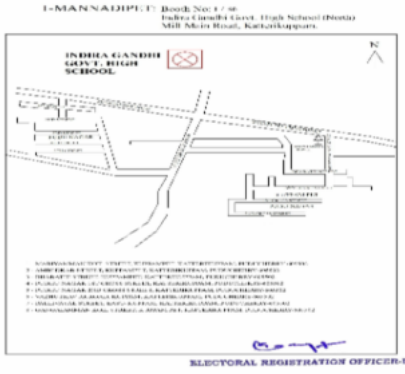

Nazri Naksha