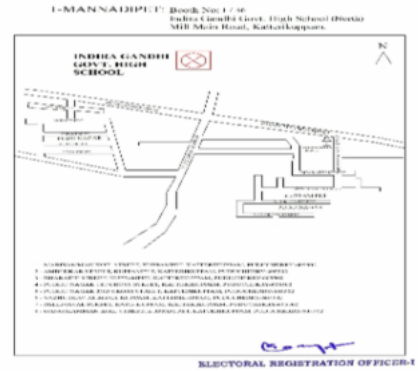

Key MAP View