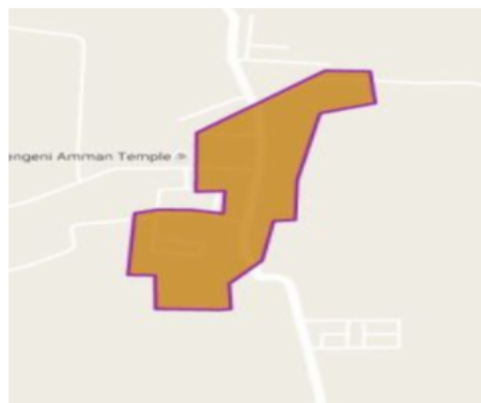

3. வாக்குச் சாவடி விவரங்கள்

வாக்குச் சாவடியின் எண் மற்றும் பெயர் : 5 - அறிஞர் அண்ணா அரசு மேல்நிலைப்பள்ளி (வடக்கு)	வாக்குச் சாவடியின் வகை (ஆண்/பெண்/பொது)	பொது
வாக்குச் சாவடியின் முகவரி : அறிஞர் அண்ணா அரசு மேல்நிலைப்பள்ளி, குளக்கரை தெரு, கூனிச்சம்பட்டு, புதுச்சேரி - 605501	பாகத்தில் உள்ள துணை வாக்குச்சாவடிகளின் எண்ணிக்கை :	0

4. வாக்காளர்களின் எண்ணிக்கை

தொடங்கும் வரிசை எண்	முடியும் வரிசை எண்	நிகர வாக்காளர்கள்			
		ஆண்	பெண்	மூன்றாம் பாலினம்	மொத்தம்
1	780	378	398	0	776

கையொப்பம்

Nazri Naksha

Google Map View

Polling Station Building Front View