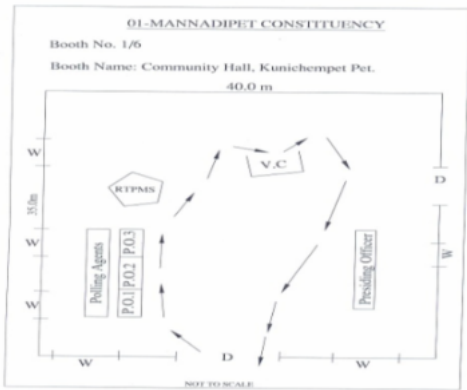

Google Map View

Polling Station Building Front View

Polling Station Front View

Cad View

Key MAP View

1 பெயர் : ஆதிலூலம் தந்தை பெயர் : சாமிகண்ணு வீட்டு எண் : 2 வயது : 62 பாலினம் : ஆண்	XDQ0061721	புகைப்படம் உள்ளது	2 பெயர் : கல்யாணி கணவர் பெயர் : துரைக்கண்ணு வீட்டு எண் : 2 வயது : 58 பாலினம் : பெண்	XDQ0227736	புகைப்படம் உள்ளது	3 பெயர் : மரகதம் கணவர் பெயர் : ஆதிலூலம் வீட்டு எண் : 2 வயது : 52 பாலினம் : பெண்	XDQ0061747	புகைப்படம் உள்ளது
4 பெயர் : இளங்கோவன் தந்தை பெயர் : ஆதிலூலம் வீட்டு எண் : 2 வயது : 40 பாலினம் : ஆண்	XDQ0061739	புகைப்படம் உள்ளது	5 பெயர் : கௌதமி கணவர் பெயர் : இளங்கோவன் வீட்டு எண் : 2 வயது : 35 பாலினம் : பெண்	XDQ0061549	புகைப்படம் உள்ளது	6 பெயர் : இளஞ்செழியன் தந்தை பெயர் : ஆதிலூலம் வீட்டு எண் : 2 வயது : 34 பாலினம் : ஆண்	XDQ0061580	புகைப்படம் உள்ளது
7 பெயர் : ஆதிலூலம் தந்தை பெயர் : நடேசன் வீட்டு எண் : 3 வயது : 59 பாலினம் : ஆண்	XDQ0227793	புகைப்படம் உள்ளது	8 பெயர் : இந்திரா கணவர் பெயர் : ஆதிலூலம் வீட்டு எண் : 3 வயது : 54 பாலினம் : பெண்	XDQ0223974	புகைப்படம் உள்ளது	9 பெயர் : பன்னீர்செல்வம் தந்தை பெயர் : ஆதிலூலம் வீட்டு எண் : 3 வயது : 38 பாலினம் : ஆண்	DGL0267971	புகைப்படம் உள்ளது
10 பெயர் : அருண் தந்தை பெயர் : பெருமாள் வீட்டு எண் : 3 வயது : 31 பாலினம் : ஆண்	XDQ0050740	புகைப்படம் உள்ளது	11 பெயர் : வள்ளி கணவர் பெயர் : இளவரசன் வீட்டு எண் : 3A வயது : 46 பாலினம் : பெண்	DGL0187872	புகைப்படம் உள்ளது	12 பெயர் : பெருமாள் தந்தை பெயர் : நடேசன் வீட்டு எண் : 4 வயது : 62 பாலினம் : ஆண்	XDQ0223909	புகைப்படம் உள்ளது
13 பெயர் : மஞ்சளா கணவர் பெயர் : பெருமாள் வீட்டு எண் : 4 வயது : 48 பாலினம் : பெண்	XDQ0227694	புகைப்படம் உள்ளது	14 பெயர் : சுந்தரம்பாள் கணவர் பெயர் : சோலையப்பன் வீட்டு எண் : 5 வயது : 63 பாலினம் : பெண்	XDQ0227645	புகைப்படம் உள்ளது	15 பெயர் : முருகையன் தந்தை பெயர் : சோலையப்பன் வீட்டு எண் : 5 வயது : 48 பாலினம் : ஆண்	XDQ0227629	புகைப்படம் உள்ளது
16 பெயர் : அனுசுயா கணவர் பெயர் : முருகையன் வீட்டு எண் : 5 வயது : 46 பாலினம் : பெண்	DGL0188037	புகைப்படம் உள்ளது	17 பெயர் : டில்லிமா என்கிற ஜெயந்தி கணவர் பெயர் : ரமேஷ் வீட்டு எண் : 5 வயது : 43 பாலினம் : பெண்	DGL0245183	புகைப்படம் உள்ளது	18 பெயர் : ஜெயக்கொடி கணவர் பெயர் : நாகமுத்து வீட்டு எண் : 5/1 வயது : 53 பாலினம் : பெண்	XDQ0227785	புகைப்படம் உள்ளது
19 பெயர் : இந்திராகாந்தி கணவர் பெயர் : மகாலிங்கம் வீட்டு எண் : 6 வயது : 56 பாலினம் : பெண்	DGL0201889	புகைப்படம் உள்ளது	20 பெயர் : மகாலிங்கம் தந்தை பெயர் : பஞ்சாசரம் வீட்டு எண் : 6 வயது : 51 பாலினம் : ஆண்	DGL0201848	புகைப்படம் உள்ளது	21 பெயர் : சூரியா கணவர் பெயர் : செல்வம் வீட்டு எண் : 6 வயது : 38 பாலினம் : பெண்	XDQ0018176	புகைப்படம் உள்ளது
22 பெயர் : பாலமுருகன் தந்தை பெயர் : ஆதிமுலம் வீட்டு எண் : 06 வயது : 35 பாலினம் : ஆண்	XDQ0017657	புகைப்படம் உள்ளது	23 பெயர் : அருணா கணவர் பெயர் : பாலமுருகன் வீட்டு எண் : 6 வயது : 32 பாலினம் : பெண்	XDQ0244467	புகைப்படம் உள்ளது	24 பெயர் : வேல்விழி கணவர் பெயர் : திருமுகம் வீட்டு எண் : 6/1 வயது : 52 பாலினம் : பெண்	XDQ0223859	புகைப்படம் உள்ளது
S 25 பெயர் : சரவணன் தந்தை பெயர் : எல்லப்பன் வீட்டு எண் : 8 வயது : 53 பாலினம் : ஆண்	XDQ0223834	புகைப்படம் உள்ளது	S 26 பெயர் : தெய்வக்கண்ணு கணவர் பெயர் : சரவணன் வீட்டு எண் : 8 வயது : 40 பாலினம் : பெண்	DGL0188268	புகைப்படம் உள்ளது	27 பெயர் : சுதா கணவர் பெயர் : சுந்தரமூர்த்தி வீட்டு எண் : 10C வயது : 44 பாலினம் : பெண்	BLQ2423945	புகைப்படம் உள்ளது
28 பெயர் : சுமதி கணவர் பெயர் : சுந்தரமூர்த்தி வீட்டு எண் : 10C வயது : 41 பாலினம் : பெண்	XDQ0120964	புகைப்படம் உள்ளது	29 பெயர் : அஜித் தந்தை பெயர் : சுந்தரமூர்த்தி வீட்டு எண் : 10C வயது : 29 பாலினம் : ஆண்	XDQ0120972	புகைப்படம் உள்ளது	30 பெயர் : அரவிந்தன் தந்தை பெயர் : சுந்தரமூர்த்தி வீட்டு எண் : 10எர் வயது : 24 பாலினம் : ஆண்	XDQ0244475	புகைப்படம் உள்ளது