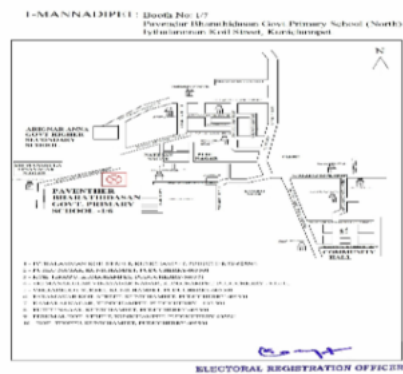

Google Map View

Polling Station Building Front View

Polling Station Front View

Cad View

Key MAP View

1 பெயர் : லதா தாயார் பெயர்: தனலட்சுமி வீட்டு எண் : 0 வயது : 57 பாலினம் : பெண்	XDQ0262568	புகைப்படம் உள்ளது	2 பெயர் : சக்திவேல் பாதுகாவலர்: குணசுந்தரி வீட்டு எண் : 0 வயது : 20 பாலினம் : ஆண்	XDQ0261321	புகைப்படம் உள்ளது	3 பெயர் : ஜெயந்தி கணவர் பெயர்: பழனி வீட்டு எண் : 1 வயது : 47 பாலினம் : பெண்	XDQ0078337	புகைப்படம் உள்ளது
4 பெயர் : தினேஷ் தந்தை பெயர்: ராமமூர்த்தி வீட்டு எண் : 1 வயது : 21 பாலினம் : ஆண்	XDQ0259721	புகைப்படம் உள்ளது	5 பெயர் : அருண் குமார் தந்தை பெயர்: திருமுருகன் வீட்டு எண் : 2 வயது : 37 பாலினம் : ஆண்	XDQ0008243	புகைப்படம் உள்ளது	6 பெயர் : நாகம்மாள் கணவர் பெயர்: கருணாநிதி வீட்டு எண் : 3 வயது : 64 பாலினம் : பெண்	XDQ0137414	புகைப்படம் உள்ளது
7 பெயர் : கோவிந்தராஜ் தந்தை பெயர்: ராமகிருஷ்ணன் வீட்டு எண் : 3 வயது : 52 பாலினம் : ஆண்	XDQ0137349	புகைப்படம் உள்ளது	8 பெயர் : அர்ச்சுனா கணவர் பெயர்: கோவிந்தராசு வீட்டு எண் : 3 வயது : 45 பாலினம் : பெண்	DGL0187658	புகைப்படம் உள்ளது	S 9 பெயர் : ஹேமலதா தந்தை பெயர்: உதயகுமார் வீட்டு எண் : 3 வயது : 24 பாலினம் : பெண்	XDQ0245027	புகைப்படம் உள்ளது
10 பெயர் : ராஜ்கிரண் தந்தை பெயர்: உதயகுமார் வீட்டு எண் : 3A வயது : 27 பாலினம் : ஆண்	XDQ0234773	புகைப்படம் உள்ளது	11 பெயர் : நிர்மலா கணவர் பெயர்: குணசேகரன் வீட்டு எண் : 4 வயது : 36 பாலினம் : பெண்	DGL0282731	புகைப்படம் உள்ளது	12 பெயர் : கண்ணையன் தந்தை பெயர்: குப்புசாமி வீட்டு எண் : 5 வயது : 51 பாலினம் : ஆண்	XDQ0137273	புகைப்படம் உள்ளது
13 பெயர் : ஜெயபால் தந்தை பெயர்: குப்புசாமி வீட்டு எண் : 5 வயது : 46 பாலினம் : ஆண்	XDQ0137265	புகைப்படம் உள்ளது	14 பெயர் : வள்ளி கணவர் பெயர்: கண்ணையன் வீட்டு எண் : 5 வயது : 37 பாலினம் : பெண்	XDQ0018689	புகைப்படம் உள்ளது	15 பெயர் : லாவண்யா தாயார் பெயர்: சுகன் வீட்டு எண் : 5 வயது : 34 பாலினம் : பெண்	XDQ0247619	புகைப்படம் உள்ளது
16 பெயர் : சாந்தகுமாரி கணவர் பெயர்: ஜெயபால் வீட்டு எண் : 5A வயது : 43 பாலினம் : பெண்	KXX0166504	புகைப்படம் உள்ளது	17 பெயர் : தாயார் கணவர் பெயர்: தாமோதரன் வீட்டு எண் : 06 வயது : 74 பாலினம் : பெண்	DGL0186718	புகைப்படம் உள்ளது	18 பெயர் : குணசேகரன் தந்தை பெயர்: தாமோதரன் வீட்டு எண் : 6 வயது : 51 பாலினம் : ஆண்	XDQ0137240	புகைப்படம் உள்ளது
19 பெயர் : சகுந்தலா கணவர் பெயர்: செல்வராசு வீட்டு எண் : 7 வயது : 75 பாலினம் : பெண்	XDQ0137208	புகைப்படம் உள்ளது	20 பெயர் : விஜயலட்சுமி கணவர் பெயர்: திருமுருகன் வீட்டு எண் : 7 வயது : 61 பாலினம் : பெண்	XDQ0137166	புகைப்படம் உள்ளது	21 பெயர் : திருமுருகன் தந்தை பெயர்: செல்வராசு வீட்டு எண் : 7 வயது : 60 பாலினம் : ஆண்	XDQ0137182	புகைப்படம் உள்ளது
22 பெயர் : மதியழகன் தந்தை பெயர்: செல்வராசு வீட்டு எண் : 7 வயது : 53 பாலினம் : ஆண்	XDQ0137133	புகைப்படம் உள்ளது	23 பெயர் : நித்திலன் தந்தை பெயர்: திருமுருகன் வீட்டு எண் : 7 வயது : 33 பாலினம் : ஆண்	XDQ0032995	புகைப்படம் உள்ளது	24 பெயர் : சரஸ்வதி கணவர் பெயர்: ராமச்சந்திரன் வீட்டு எண் : 8 வயது : 71 பாலினம் : பெண்	XDQ0137075	புகைப்படம் உள்ளது
25 பெயர் : விஜயகுமார் தந்தை பெயர்: வரதராஜ் வீட்டு எண் : 8 வயது : 54 பாலினம் : ஆண்	XDQ0137042	புகைப்படம் உள்ளது	26 பெயர் : அருள் தேவி கணவர் பெயர்: விஜயகுமார் வீட்டு எண் : 8 வயது : 48 பாலினம் : பெண்	XDQ0137026	புகைப்படம் உள்ளது	27 பெயர் : சிவசங்கரன் தந்தை பெயர்: ராமச்சந்திரன் வீட்டு எண் : 8 வயது : 40 பாலினம் : ஆண்	DGL0243824	புகைப்படம் உள்ளது
28 பெயர் : ருபன் தந்தை பெயர்: விஜயகுமார் வீட்டு எண் : 8 வயது : 24 பாலினம் : ஆண்	XDQ0232546	புகைப்படம் உள்ளது	29 பெயர் : சாரதாம்பாள் கணவர் பெயர்: ராமன் வீட்டு எண் : 9 வயது : 83 பாலினம் : பெண்	XDQ0136994	புகைப்படம் உள்ளது	30 பெயர் : சாந்தகுமாரி கணவர் பெயர்: ஞானசேகரன் வீட்டு எண் : 9 வயது : 64 பாலினம் : பெண்	XDQ0136978	புகைப்படம் உள்ளது