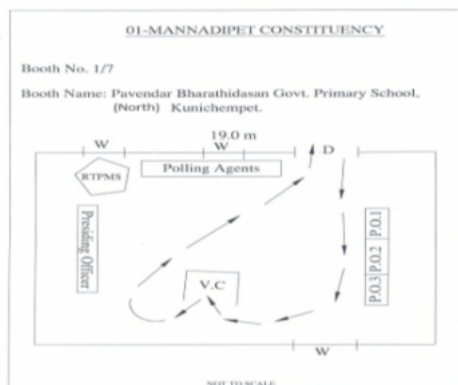

Google Map View

Polling Station Building Front View

Polling Station Front View

Cad View

Key MAP View

1 பெயர் : லதா தாயார் பெயர்: தனலட்சுமி வீட்டு எண் : 0 வயது : 57 பாலினம் : பெண்	XDQ0262568	புகைப்படம் உள்ளது	2 பெயர் : சக்திவேல் பாதுகாவலர்: குணசுந்தரி வீட்டு எண் : 0 வயது : 20 பாலினம் : ஆண்	XDQ0261321	புகைப்படம் உள்ளது	3 பெயர் : ஜெயந்தி கணவர் பெயர்: பழனி வீட்டு எண் : 1 வயது : 47 பாலினம் : பெண்	XDQ0078337	புகைப்படம் உள்ளது
4 பெயர் : தினேஷ் தந்தை பெயர்: ராமமூர்த்தி வீட்டு எண் : 1 வயது : 21 பாலினம் : ஆண்	XDQ0259721	புகைப்படம் உள்ளது	5 பெயர் : அருண் குமார் தந்தை பெயர்: திருமுருகன் வீட்டு எண் : 2 வயது : 37 பாலினம் : ஆண்	XDQ0008243	புகைப்படம் உள்ளது	6 பெயர் : நாகம்மாள் கணவர் பெயர்: கருணாநிதி வீட்டு எண் : 3 வயது : 64 பாலினம் : பெண்	XDQ0137414	புகைப்படம் உள்ளது
7 பெயர் : கோவிந்தராஜ் தந்தை பெயர்: ராமகிருஷ்ணன் வீட்டு எண் : 3 வயது : 52 பாலினம் : ஆண்	XDQ0137349	புகைப்படம் உள்ளது	8 பெயர் : அர்ச்சுனா கணவர் பெயர்: கோவிந்தராசு வீட்டு எண் : 3 வயது : 45 பாலினம் : பெண்	DGL0187658	புகைப்படம் உள்ளது	S 9 பெயர் : ஹேமலதா தந்தை பெயர்: உதயகுமார் வீட்டு எண் : 3 வயது : 24 பாலினம் : பெண்	XDQ0245027	புகைப்படம் உள்ளது
10 பெயர் : ராஜ்கிரண் தந்தை பெயர்: உதயகுமார் வீட்டு எண் : 3A வயது : 27 பாலினம் : ஆண்	XDQ0234773	புகைப்படம் உள்ளது	11 பெயர் : நிர்மலா கணவர் பெயர்: குணசேகரன் வீட்டு எண் : 4 வயது : 36 பாலினம் : பெண்	DGL0282731	புகைப்படம் உள்ளது	12 பெயர் : கண்ணையன் தந்தை பெயர்: குப்புசாமி வீட்டு எண் : 5 வயது : 51 பாலினம் : ஆண்	XDQ0137273	புகைப்படம் உள்ளது
13 பெயர் : ஜெயபால் தந்தை பெயர்: குப்புசாமி வீட்டு எண் : 5 வயது : 46 பாலினம் : ஆண்	XDQ0137265	புகைப்படம் உள்ளது	14 பெயர் : வள்ளி கணவர் பெயர்: கண்ணையன் வீட்டு எண் : 5 வயது : 37 பாலினம் : பெண்	XDQ0018689	புகைப்படம் உள்ளது	15 பெயர் : லாவண்யா தாயார் பெயர்: சுகன் வீட்டு எண் : 5 வயது : 34 பாலினம் : பெண்	XDQ0247619	புகைப்படம் உள்ளது
16 பெயர் : சாந்தகுமாரி கணவர் பெயர்: ஜெயபால் வீட்டு எண் : 5A வயது : 43 பாலினம் : பெண்	KXX0166504	புகைப்படம் உள்ளது	17 பெயர் : தாயார் கணவர் பெயர்: தாமோதரன் வீட்டு எண் : 06 வயது : 74 பாலினம் : பெண்	DGL0186718	புகைப்படம் உள்ளது	18 பெயர் : குணசேகரன் தந்தை பெயர்: தாமோதரன் வீட்டு எண் : 6 வயது : 51 பாலினம் : ஆண்	XDQ0137240	புகைப்படம் உள்ளது
19 பெயர் : சகுந்தலா கணவர் பெயர்: செல்வராசு வீட்டு எண் : 7 வயது : 75 பாலினம் : பெண்	XDQ0137208	புகைப்படம் உள்ளது	20 பெயர் : விஜயலட்சுமி கணவர் பெயர்: திருமுருகன் வீட்டு எண் : 7 வயது : 61 பாலினம் : பெண்	XDQ0137166	புகைப்படம் உள்ளது	21 பெயர் : திருமுருகன் தந்தை பெயர்: செல்வராசு வீட்டு எண் : 7 வயது : 60 பாலினம் : ஆண்	XDQ0137182	புகைப்படம் உள்ளது
22 பெயர் : மதியழகன் தந்தை பெயர்: செல்வராசு வீட்டு எண் : 7 வயது : 53 பாலினம் : ஆண்	XDQ0137133	புகைப்படம் உள்ளது	23 பெயர் : நித்திலன் தந்தை பெயர்: திருமுருகன் வீட்டு எண் : 7 வயது : 33 பாலினம் : ஆண்	XDQ0032995	புகைப்படம் உள்ளது	24 பெயர் : சரஸ்வதி கணவர் பெயர்: ராமச்சந்திரன் வீட்டு எண் : 8 வயது : 71 பாலினம் : பெண்	XDQ0137075	புகைப்படம் உள்ளது
25 பெயர் : விஜயகுமார் தந்தை பெயர்: வரதராஜ் வீட்டு எண் : 8 வயது : 54 பாலினம் : ஆண்	XDQ0137042	புகைப்படம் உள்ளது	26 பெயர் : அருள் தேவி கணவர் பெயர்: விஜயகுமார் வீட்டு எண் : 8 வயது : 48 பாலினம் : பெண்	XDQ0137026	புகைப்படம் உள்ளது	27 பெயர் : சிவசங்கரன் தந்தை பெயர்: ராமச்சந்திரன் வீட்டு எண் : 8 வயது : 40 பாலினம் : ஆண்	DGL0243824	புகைப்படம் உள்ளது
28 பெயர் : ருபன் தந்தை பெயர்: விஜயகுமார் வீட்டு எண் : 8 வயது : 24 பாலினம் : ஆண்	XDQ0232546	புகைப்படம் உள்ளது	29 பெயர் : சாரதாம்பாள் கணவர் பெயர்: ராமன் வீட்டு எண் : 9 வயது : 83 பாலினம் : பெண்	XDQ0136994	புகைப்படம் உள்ளது	30 பெயர் : சாந்தகுமாரி கணவர் பெயர்: ஞானசேகரன் வீட்டு எண் : 9 வயது : 64 பாலினம் : பெண்	XDQ0136978	புகைப்படம் உள்ளது