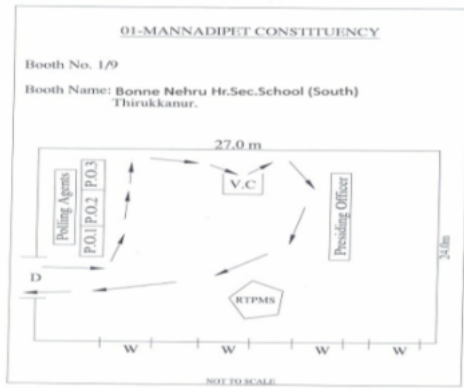

Google Map View

Polling Station Building Front View

Polling Station Front View

Cad View

Key MAP View

1 பெயர் : லட்சுமணன் தந்தை பெயர்: வெள்ளைசாமி வீட்டு எண் : 1 வயது : 70 பாலினம் : ஆண்	XDQ0125955	புகைப்படம் உள்ளது	2 பெயர் : சாந்தா தந்தை பெயர்: லட்சுமணன் வீட்டு எண் : 1 வயது : 66 பாலினம் : ஆண்	XDQ0125948	புகைப்படம் உள்ளது	3 பெயர் : உமையாள் தந்தை பெயர்: லட்சுமணன் வீட்டு எண் : 1 வயது : 32 பாலினம் : பெண்	XDQ0042838	புகைப்படம் உள்ளது
4 பெயர் : அஸ்மத் பாணு தந்தை பெயர்: முஹம்மது சையது வீட்டு எண் : 1 வயது : 22 பாலினம் : பெண்	IKU1977792	புகைப்படம் உள்ளது	5 பெயர் : ஏழுமலை தந்தை பெயர்: வீரப்பன் வீட்டு எண் : 2 வயது : 73 பாலினம் : ஆண்	XDQ0039875	புகைப்படம் உள்ளது	6 பெயர் : செல்வகுமார் தந்தை பெயர்: முனுசாமி வீட்டு எண் : 2 வயது : 55 பாலினம் : ஆண்	XDQ0125930	புகைப்படம் உள்ளது
7 பெயர் : புஷ்பா கணவர் பெயர்: தங்கவேல் வீட்டு எண் : 2 வயது : 46 பாலினம் : பெண்	DGL0195164	புகைப்படம் உள்ளது	8 பெயர் : உமா கணவர் பெயர்: செல்வகுமார் வீட்டு எண் : 2 வயது : 41 பாலினம் : பெண்	DGL0249722	புகைப்படம் உள்ளது	9 பெயர் : மாதவன் தந்தை பெயர்: ஆறுமுகம் வீட்டு எண் : 2 வயது : 32 பாலினம் : ஆண்	XDQ0043505	புகைப்படம் உள்ளது
10 பெயர் : தாருக்கியா தந்தை பெயர்: செல்வகுமார் வீட்டு எண் : 2 வயது : 20 பாலினம் : பெண்	XDQ0261453	புகைப்படம் உள்ளது	11 பெயர் : புனிதா தந்தை பெயர்: சந்திரசேகர் வீட்டு எண் : 2ஏ வயது : 20 பாலினம் : பெண்	XDQ0260851	புகைப்படம் உள்ளது	12 பெயர் : ராஜகுமாரி கணவர் பெயர்: செல்வம் வீட்டு எண் : 3 வயது : 66 பாலினம் : பெண்	XDQ0125922	புகைப்படம் உள்ளது
13 பெயர் : பூங்காவனம் கணவர் பெயர்: கிருஷ்ணமூர்த்தி வீட்டு எண் : 3 வயது : 57 பாலினம் : பெண்	DGL0265926	புகைப்படம் உள்ளது	14 பெயர் : சாகுல் அமீது தந்தை பெயர்: முகமது சரீப் வீட்டு எண் : 3 வயது : 43 பாலினம் : ஆண்	DGL0208900	புகைப்படம் உள்ளது	15 பெயர் : ஜிபிதா கணவர் பெயர்: சாகுல் அமீது வீட்டு எண் : 3 வயது : 40 பாலினம் : பெண்	DGL0271973	புகைப்படம் உள்ளது
16 பெயர் : ராஜலட்சுமி தந்தை பெயர்: செல்வம் வீட்டு எண் : 3 வயது : 38 பாலினம் : பெண்	DGL0271981	புகைப்படம் உள்ளது	17 பெயர் : ராமலிங்கம் தந்தை பெயர்: கோவிந்தன் வீட்டு எண் : 3 அ வயது : 64 பாலினம் : ஆண்	XDQ0014688	புகைப்படம் உள்ளது	# 18 பெயர் : இளங்கோ தந்தை பெயர்: ஆறுமுகம் வீட்டு எண் : 3-A வயது : 56 பாலினம் : ஆண்	XDQ0039842	புகைப்படம் உள்ளது
# 19 பெயர் : அனுசியா கணவர் பெயர்: இளங்கோ வீட்டு எண் : 3-A வயது : 53 பாலினம் : பெண்	XDQ0039859	புகைப்படம் உள்ளது	# 20 பெயர் : இ விக்னேஷ் தந்தை பெயர்: இளங்கோ வீட்டு எண் : 3-A வயது : 28 பாலினம் : ஆண்	XDQ0085662	புகைப்படம் உள்ளது	21 பெயர் : சண்முகம் தந்தை பெயர்: சரவணன் வீட்டு எண் : 4 வயது : 23 பாலினம் : ஆண்	XDQ0242487	புகைப்படம் உள்ளது
22 பெயர் : ரேவதி கணவர் பெயர்: தீனதயாளன் வீட்டு எண் : 5 வயது : 37 பாலினம் : பெண்	DGL0284588	புகைப்படம் உள்ளது	23 பெயர் : மணிகண்டன் தந்தை பெயர்: மண்ணாங்கட்டி வீட்டு எண் : 6 வயது : 35 பாலினம் : ஆண்	XDQ0006643	புகைப்படம் உள்ளது	24 பெயர் : நித்யா கணவர் பெயர்: மணிகண்டன் வீட்டு எண் : 6 வயது : 29 பாலினம் : பெண்	ZFD0087296	புகைப்படம் உள்ளது
25 பெயர் : கிஷோர் தந்தை பெயர்: ராஜ்குமார் வீட்டு எண் : 6 வயது : 19 பாலினம் : ஆண்	XDQ0273938	புகைப்படம் உள்ளது	26 பெயர் : ஐசாபீ கணவர் பெயர்: யூசுப் வீட்டு எண் : 7 வயது : 81 பாலினம் : பெண்	XDQ0125898	புகைப்படம் உள்ளது	27 பெயர் : சலிக் தந்தை பெயர்: யூசுப் வீட்டு எண் : 7 வயது : 57 பாலினம் : ஆண்	DGL0184093	புகைப்படம் உள்ளது
28 பெயர் : லியாகத் அலி தந்தை பெயர்: இதயத்துல்லா வீட்டு எண் : 7 வயது : 55 பாலினம் : ஆண்	XDQ0125880	புகைப்படம் உள்ளது	29 பெயர் : வஹிதாபாணு கணவர் பெயர்: அப்துல் ரஜாக் வீட்டு எண் : 7 வயது : 46 பாலினம் : பெண்	DGL0183764	புகைப்படம் உள்ளது	30 பெயர் : கலில் அகமது தந்தை பெயர்: யூசுப் வீட்டு எண் : 7 வயது : 41 பாலினம் : ஆண்	DGL0260695	புகைப்படம் உள்ளது