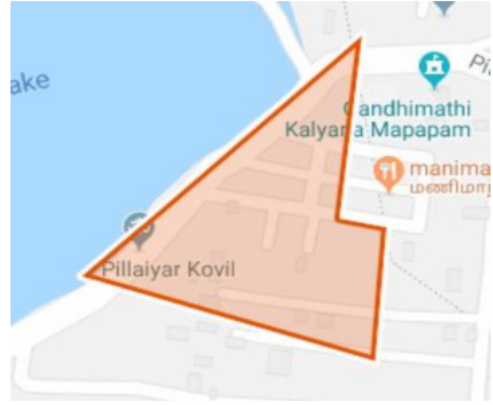

Google Map View