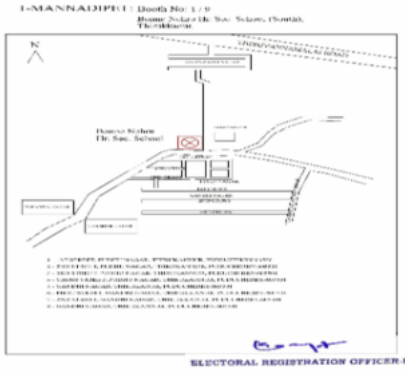

Nazri Naksha