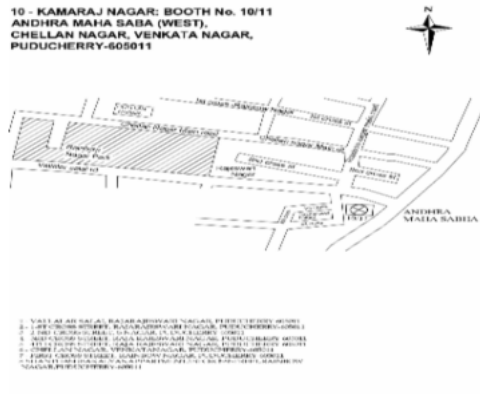

Nazri Naksha