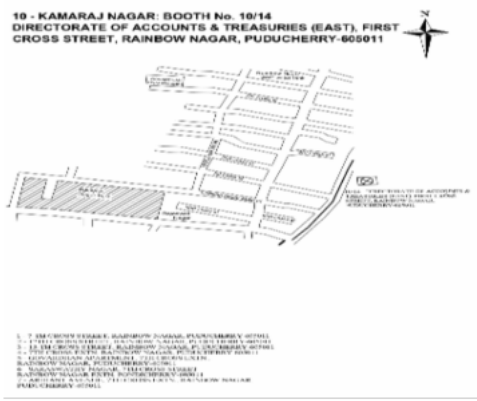

Nazri Naksha