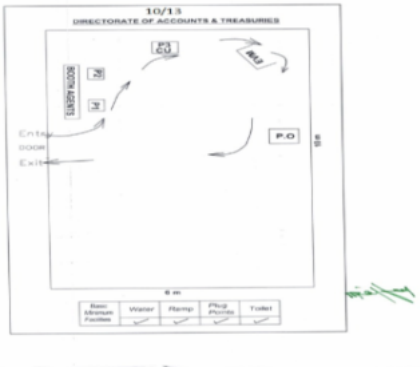

வாக்காளர் பதிவு அதிகாரியின்
கையொப்பம்

Nazri Naksha

Google Map View

Polling Station Building Front View

Polling Station Front View

Cad View

Key MAP View

1 பெயர் : சுப்புலட்சுமி கணவர் பெயர் : ராஜமாணிக்கம் வீட்டு எண் : 1 வயது : 75 பாலினம் : பெண்	RNV0158972	புகைப்படம் உள்ளது	2 பெயர் : கிரிமெஹர் பாபா தந்தை பெயர்: கிரி அப்பாப் நாயுடு வீட்டு எண் : 2 வயது : 68 பாலினம் : ஆண்	KVY0449793	புகைப்படம் உள்ளது	3 பெயர் : கிரிசேஷ்குமாரி கணவர் பெயர்: கிரிமெஹர் பாபா வீட்டு எண் : 2 வயது : 61 பாலினம் : பெண்	KVY0439547	புகைப்படம் உள்ளது
S 4 பெயர் : சியாமளா கணவர் பெயர்: ஹர்ஷ் வரதன் சிங் வீட்டு எண் : 2 வயது : 43 பாலினம் : பெண்	KVY0644385	புகைப்படம் உள்ளது	5 பெயர் : கிரி நாக குமார் தந்தை பெயர்: கிரிமெக்ரா பாபா வீட்டு எண் : 2 வயது : 35 பாலினம் : ஆண்	RNV0017194	புகைப்படம் உள்ளது	6 பெயர் : கணேசன் தந்தை பெயர்: கோவிந்தசாமி வீட்டு எண் : 2 A வயது : 73 பாலினம் : ஆண்	RNV0202572	புகைப்படம் உள்ளது
7 பெயர் : வள்ளி கணவர் பெயர்: கணேசன் வீட்டு எண் : 2 A வயது : 50 பாலினம் : பெண்	KVY0704270	புகைப்படம் உள்ளது	8 பெயர் : உமா கணவர் பெயர்: ஸ்ரீதர் வீட்டு எண் : 2B வயது : 55 பாலினம் : பெண்	RNV0200238	புகைப்படம் உள்ளது	#2 9 பெயர் : அபிராமி என்கிற பவித்ரா தந்தை பெயர்: ஸ்ரீதர் வீட்டு எண் : 2B வயது : 33 பாலினம் : பெண்	RNV0042317	புகைப்படம் உள்ளது
10 பெயர் : தன்வரஷினி தந்தை பெயர்: வீரப்பன் வீட்டு எண் : 2-B வயது : 30 பாலினம் : பெண்	RNV0060871	புகைப்படம் உள்ளது	11 பெயர் : பாலகுமரன் தந்தை பெயர்: வீரப்பன் வீட்டு எண் : 2-B வயது : 27 பாலினம் : ஆண்	RNV0097402	புகைப்படம் உள்ளது	12 பெயர் : வாசுகி கணவர் பெயர்: செல்வராஜ் வீட்டு எண் : 2-C வயது : 73 பாலினம் : பெண்	UEB0064725	புகைப்படம் உள்ளது
13 பெயர் : சுசிலா கணவர் பெயர்: செல்வராஜ் என்கிற பரமசிவம் வீட்டு எண் : 2-C வயது : 70 பாலினம் : பெண்	UEB0064717	புகைப்படம் உள்ளது	14 பெயர் : பிரசன்னா கணவர் பெயர்: ரமேஷ் வீட்டு எண் : 2-C வயது : 31 பாலினம் : பெண்	RNV0090142	புகைப்படம் உள்ளது	15 பெயர் : சாவித்ரி கணவர் பெயர்: சரவணன் வீட்டு எண் : 2D வயது : 66 பாலினம் : பெண்	KVY0519173	புகைப்படம் உள்ளது
16 பெயர் : வீரப்பன் தந்தை பெயர்: மணி வீட்டு எண் : 2D வயது : 57 பாலினம் : ஆண்	HJN0193912	புகைப்படம் உள்ளது	17 பெயர் : ரமேஷ் தந்தை பெயர்: சரவணன் வீட்டு எண் : 2D வயது : 44 பாலினம் : ஆண்	KVY0518829	புகைப்படம் உள்ளது	18 பெயர் : அரவிந்த் தந்தை பெயர்: பவர்லால் வீட்டு எண் : 3 வயது : 53 பாலினம் : ஆண்	RNV0114306	புகைப்படம் உள்ளது
19 பெயர் : பிரவீன் தந்தை பெயர்: அசோக் குமார் ஜெயின் வீட்டு எண் : 3 வயது : 29 பாலினம் : ஆண்	RNV0082172	புகைப்படம் உள்ளது	20 பெயர் : சாஹில் தந்தை பெயர்: அரவிந்த் வீட்டு எண் : 3 வயது : 25 பாலினம் : ஆண்	RNV0114314	புகைப்படம் உள்ளது	21 பெயர் : சூஷ் தந்தை பெயர்: அரவிந்த் வீட்டு எண் : 3 வயது : 24 பாலினம் : பெண்	RNV0228486	புகைப்படம் உள்ளது
22 பெயர் : வன்னிலா தந்தை பெயர்: அருண் ஜெயின் வீட்டு எண் : 3சி வயது : 31 பாலினம் : பெண்	RNV0262048	புகைப்படம் உள்ளது	23 பெயர் : மாதவி கணவர் பெயர்: பத்மநாபன் வீட்டு எண் : 5 வயது : 76 பாலினம் : பெண்	RNV0199588	புகைப்படம் உள்ளது	24 பெயர் : ஷயிலஜா கணவர் பெயர்: கோவிந்தநாதன் வீட்டு எண் : 5 வயது : 57 பாலினம் : பெண்	RNV0199596	புகைப்படம் உள்ளது
25 பெயர் : அனில் குமார் தந்தை பெயர்: பத்மநாபன் வீட்டு எண் : 5 வயது : 51 பாலினம் : ஆண்	RNV0199604	புகைப்படம் உள்ளது	26 பெயர் : வித்யா கணவர் பெயர்: அனூப் குமார் வீட்டு எண் : 5 வயது : 44 பாலினம் : பெண்	RNV0087767	புகைப்படம் உள்ளது	27 பெயர் : மஹாவீர் சந்த் தந்தை பெயர்: மிஸ்ரிலால் வீட்டு எண் : 6/7 வயது : 45 பாலினம் : ஆண்	TMC0021980	புகைப்படம் உள்ளது
28 பெயர் : கன்சன் கணவர் பெயர்: மஹாவீர் சந்த் வீட்டு எண் : 6/7 வயது : 42 பாலினம் : பெண்	TMC0021998	புகைப்படம் உள்ளது	29 பெயர் : குமாரவேலு தந்தை பெயர்: கோவிந்தசாமி வீட்டு எண் : 7 வயது : 75 பாலினம் : ஆண்	RNV0199638	புகைப்படம் உள்ளது	30 பெயர் : பொன்னம்மாள் கணவர் பெயர்: குமாரவேலு வீட்டு எண் : 7 வயது : 67 பாலினம் : பெண்	RNV0199646	புகைப்படம் உள்ளது