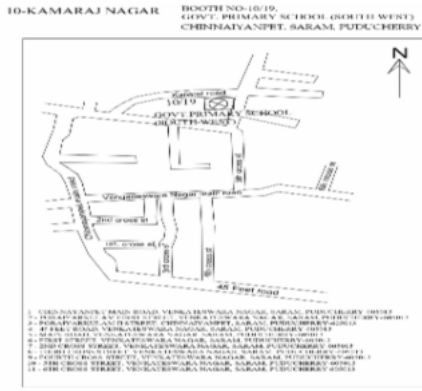

Nazri Naksha