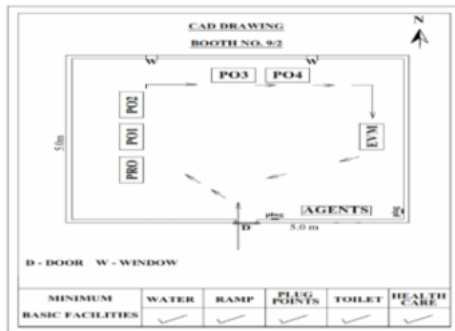

Cad View

Key MAP View