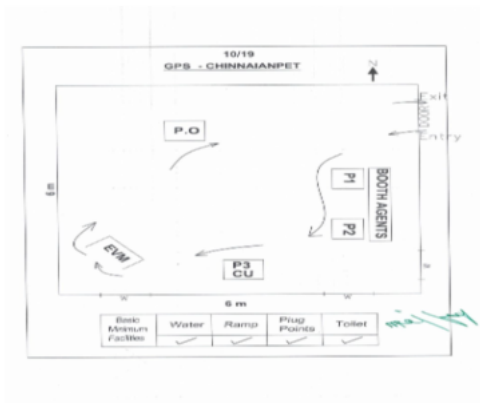

Cad View

Key MAP View