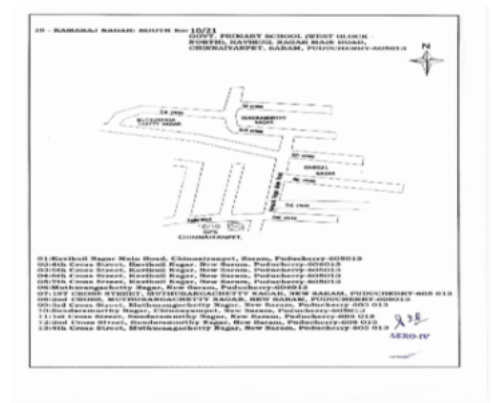

Cad View

Key MAP View