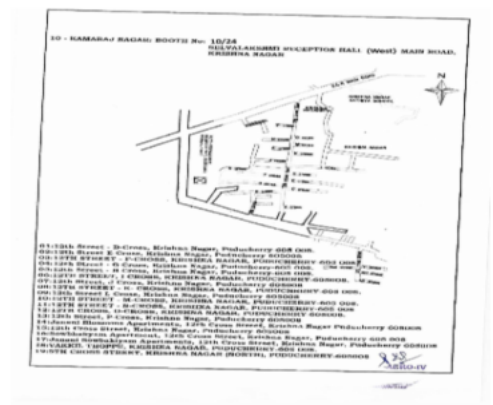

Cad View

Key MAP View