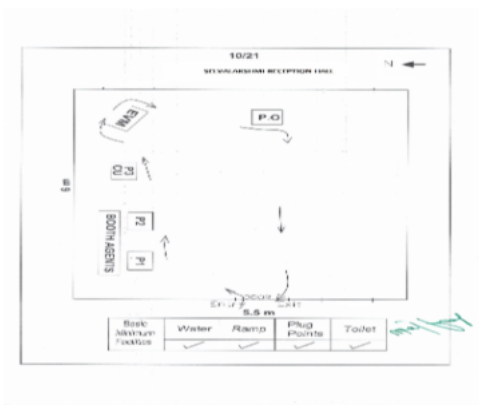

Cad View

Key MAP View