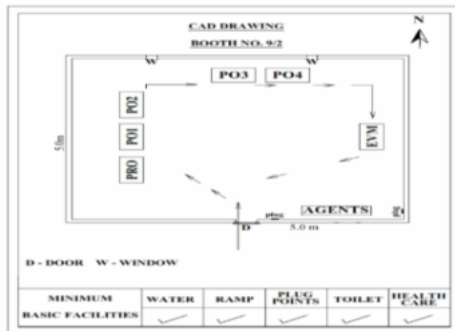

வாக்காளர் பதிவு அதிகாரியின்  
கையொப்பம்

Nazri Naksha

Google Map View

Polling Station Building Front View

Polling Station Front View

Cad View

Key MAP View

1 பெயர் : முத்துசாமி தந்தை பெயர்: நடேசன் வீட்டு எண் : 01 வயது : 85 பாலினம் : ஆண்	RNV0151167 புகைப்படம் உள்ளது	2 பெயர் : விஜயா கணவர் பெயர்: பரசுராமன் வீட்டு எண் : 1 வயது : 63 பாலினம் : பெண்	GKY0635516 புகைப்படம் உள்ளது	3 பெயர் : சரவணன் தந்தை பெயர்: முத்துசாமி வீட்டு எண் : 01 வயது : 52 பாலினம் : ஆண்	GKY0574558 புகைப்படம் உள்ளது
4 பெயர் : ஜெயா தந்தை பெயர்: முனுசாமி வீட்டு எண் : 1 வயது : 51 பாலினம் : பெண்	RNV0151175 புகைப்படம் உள்ளது	5 பெயர் : தனசேகரன் தந்தை பெயர்: முத்துசாமி வீட்டு எண் : 01 வயது : 50 பாலினம் : ஆண்	GKY0635565 புகைப்படம் உள்ளது	6 பெயர் : சரஸ்வதி தந்தை பெயர்: முத்துசாமி வீட்டு எண் : 01 வயது : 47 பாலினம் : பெண்	GKY0526145 புகைப்படம் உள்ளது
7 பெயர் : முக்கேஷ் தந்தை பெயர்: முத்துசாமி வீட்டு எண் : 01 வயது : 45 பாலினம் : ஆண்	GKY0574533 புகைப்படம் உள்ளது	8 பெயர் : அமுதா கணவர் பெயர்: தனசேகரன் வீட்டு எண் : 01 வயது : 44 பாலினம் : பெண்	GKY0552679 புகைப்படம் உள்ளது	9 பெயர் : ஆதி தமிழரசி கணவர் பெயர்: சரவணன் வீட்டு எண் : 01 வயது : 43 பாலினம் : பெண்	GKY0574541 புகைப்படம் உள்ளது
10 பெயர் : செந்தமிழ்குமார் தந்தை பெயர்: பரசுராமன் வீட்டு எண் : 01 வயது : 40 பாலினம் : ஆண்	GKY0635615 புகைப்படம் உள்ளது	11 பெயர் : சாந்தி தந்தை பெயர்: முனுசாமி வீட்டு எண் : 1-A வயது : 61 பாலினம் : பெண்	RNV0151191 புகைப்படம் உள்ளது	12 பெயர் : கமலி என்கிற செல்வநாயகி கணவர் பெயர்: பாபுகோவிந்தராஜ் வீட்டு எண் : 1-பி வயது : 62 பாலினம் : பெண்	RNV0151001 புகைப்படம் உள்ளது
13 பெயர் : கோவிந்தராஜன் தந்தை பெயர்: முத்துகிருஷ்ணன் வீட்டு எண் : 1-பி வயது : 57 பாலினம் : ஆண்	RNV0151019 புகைப்படம் உள்ளது	14 பெயர் : ஜோசப்இருதயராஜ் தந்தை பெயர்: லார்துசாமி வீட்டு எண் : 6 வயது : 59 பாலினம் : ஆண்	RNV0042549 புகைப்படம் உள்ளது	15 பெயர் : சாமி ஜெசிந்தாலார்துமேரி கணவர் பெயர்: ஜோசப்இருதயராஜ் வீட்டு எண் : 6 வயது : 52 பாலினம் : பெண்	RNV0042531 புகைப்படம் உள்ளது
16 பெயர் : பரமேஸ்வரி கணவர் பெயர்: ராஜ்குமார் வீட்டு எண் : 6 வயது : 43 பாலினம் : பெண்	GKY0399188 புகைப்படம் உள்ளது	17 பெயர் : ஜெனிஃபர் லின்சி தந்தை பெயர்: ஜோசப் இருதயராஜ் வீட்டு எண் : 6 வயது : 27 பாலினம் : பெண்	RNV0158295 புகைப்படம் உள்ளது	18 பெயர் : ஃபர்த பேகம் கணவர் பெயர்: லியாகத் வீட்டு எண் : 8 வயது : 66 பாலினம் : பெண்	IVT0182220 புகைப்படம் உள்ளது
19 பெயர் : கலாவதி கணவர் பெயர்: வரதராஜ் வீட்டு எண் : 08 வயது : 60 பாலினம் : பெண்	RNV0050633 புகைப்படம் உள்ளது	20 பெயர் : வரதராஜ் தந்தை பெயர்: அண்ணாமலை வீட்டு எண் : 8 வயது : 56 பாலினம் : ஆண்	RNV0050658 புகைப்படம் உள்ளது	21 பெயர் : ஜெயக்குமாரி கணவர் பெயர்: குமார் வீட்டு எண் : 8 வயது : 51 பாலினம் : பெண்	HKD0390138 புகைப்படம் உள்ளது
22 பெயர் : முஹமத் அபூலாஸி தந்தை பெயர்: லியாகத் அலி வீட்டு எண் : 8 வயது : 44 பாலினம் : ஆண்	IVT0073080 புகைப்படம் உள்ளது	23 பெயர் : உம்மு ஷரீக் கணவர் பெயர்: முஹமது அபூலாஸி வீட்டு எண் : 8 வயது : 37 பாலினம் : பெண்	IVT0073072 புகைப்படம் உள்ளது	24 பெயர் : சாய் வேதபுரீஸ்வரர் தந்தை பெயர்: வரதராஜ் வீட்டு எண் : 8 வயது : 25 பாலினம் : ஆண்	RNV0113514 புகைப்படம் உள்ளது
25 பெயர் : சாய் சிவபூசணி தந்தை பெயர்: வரதராஜ் வீட்டு எண் : 08 வயது : 22 பாலினம் : பெண்	RNV0242685 புகைப்படம் உள்ளது	26 பெயர் : தேவகி கணவர் பெயர்: ஏழுமலை வீட்டு எண் : 17 வயது : 74 பாலினம் : பெண்	GKY0635599 புகைப்படம் உள்ளது	27 பெயர் : கருணாமூர்த்தி தந்தை பெயர்: ஏழுமலை வீட்டு எண் : 17 வயது : 54 பாலினம் : ஆண்	GKY0635573 புகைப்படம் உள்ளது
28 பெயர் : சுகுணா கணவர் பெயர்: ஆனந்தன் வீட்டு எண் : 17 வயது : 53 பாலினம் : பெண்	RNV0007112 புகைப்படம் உள்ளது	29 பெயர் : இளமதி தந்தை பெயர்: ஏழுமலை வீட்டு எண் : 17 வயது : 40 பாலினம் : பெண்	GKY0635581 புகைப்படம் உள்ளது	30 பெயர் : சதானந்தன் தந்தை பெயர்: ஆனந்தன் வீட்டு எண் : 17 வயது : 37 பாலினம் : ஆண்	RNV0002394 புகைப்படம் உள்ளது