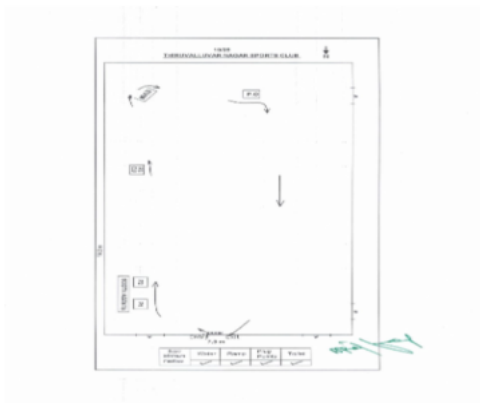

கையொப்பம்

Nazri Naksha

Google Map View

Polling Station Building Front View

Polling Station Front View

Cad View

Key MAP View

1 பெயர் : குமாரவேல் தட்சணாமூர்த்தி தந்தை பெயர்: தங்கவேலு வீட்டு எண் : 7 வயது : 56 பாலினம் : ஆண்	GKY0646257 புகைப்படம் உள்ளது	2 பெயர் : பரணிதரன் தந்தை பெயர்: சுப்ரமணியன் வீட்டு எண் : 7 வயது : 42 பாலினம் : ஆண்	RNV0073841 புகைப்படம் உள்ளது	3 பெயர் : ரமா கணவர் பெயர்: பரணிதரன் வீட்டு எண் : 7 வயது : 38 பாலினம் : பெண்	RNV0264853 புகைப்படம் உள்ளது
4 பெயர் : அரவிந்த் தந்தை பெயர்: குமாரவேல் (எ)தட்சணாமூர்த்தி வீட்டு எண் : 7 வயது : 26 பாலினம் : ஆண்	RNV0101063 புகைப்படம் உள்ளது	5 பெயர் : அஜீத்குமார் தந்தை பெயர்: குமாரவேல் எ தட்சணாமூர்த்தி வீட்டு எண் : 7 வயது : 22 பாலினம் : ஆண்	RNV0238824 புகைப்படம் உள்ளது	6 பெயர் : சோலன் மேரி கணவர் பெயர்: அன்துவான் சின்னப்பன் வீட்டு எண் : 13 வயது : 52 பாலினம் : பெண்	IVT0024612 புகைப்படம் உள்ளது
7 பெயர் : நிலாவதி கணவர் பெயர்: கிருஷ்ணன் வீட்டு எண் : 17 வயது : 84 பாலினம் : பெண்	RNV0023945 புகைப்படம் உள்ளது	8 பெயர் : சரஸ்வதி தந்தை பெயர்: கிருஷ்ணன் வீட்டு எண் : 17 வயது : 60 பாலினம் : பெண்	RNV0023952 புகைப்படம் உள்ளது	9 பெயர் : மோகனாதேவி தந்தை பெயர்: மோகன் வீட்டு எண் : 17A வயது : 29 பாலினம் : பெண்	RNV0157412 புகைப்படம் உள்ளது
10 பெயர் : தேவகி கணவர் பெயர்: மோகன் வீட்டு எண் : 17/ஏ வயது : 51 பாலினம் : பெண்	RNV0039552 புகைப்படம் உள்ளது	11 பெயர் : பாலசரவணன் தந்தை பெயர்: மோகன் வீட்டு எண் : 17-A வயது : 31 பாலினம் : ஆண்	RNV0067504 புகைப்படம் உள்ளது	12 பெயர் : ஆன்ஜேல் மரி போர் கணவர் பெயர்: சகாயராஜ் வீட்டு எண் : 22B வயது : 55 பாலினம் : பெண்	RNV0024000 புகைப்படம் உள்ளது
13 பெயர் : சகாயராஜ் தந்தை பெயர்: அபராகாம் வீட்டு எண் : 22-B வயது : 61 பாலினம் : ஆண்	RNV0023994 புகைப்படம் உள்ளது	14 பெயர் : பிரபாகரன் தந்தை பெயர்: இராமகிருஷ்ணன் வீட்டு எண் : 23 வயது : 75 பாலினம் : ஆண்	RNV0024315 புகைப்படம் உள்ளது	15 பெயர் : ஆன்ந்தாய் ராஜ் கணவர் பெயர்: பிரபாகரன் வீட்டு எண் : 23 வயது : 74 பாலினம் : பெண்	RNV0023739 புகைப்படம் உள்ளது
16 பெயர் : சொருபா தந்தை பெயர்: பிரபாகரன் வீட்டு எண் : 23 வயது : 41 பாலினம் : பெண்	RNV0036053 புகைப்படம் உள்ளது	17 பெயர் : சாந்தி கணவர் பெயர்: குமாரவேல் தட்சணாமூர்த்தி வீட்டு எண் : 25 வயது : 51 பாலினம் : பெண்	GKY0485912 புகைப்படம் உள்ளது	18 பெயர் : சுகுமார் தந்தை பெயர்: திருவேங்கடம் வீட்டு எண் : 40 வயது : 76 பாலினம் : ஆண்	RNV0149245 புகைப்படம் உள்ளது
19 பெயர் : குமார் தந்தை பெயர்: கோவிந்தசாமி வீட்டு எண் : 40 வயது : 66 பாலினம் : ஆண்	RNV0229641 புகைப்படம் உள்ளது	20 பெயர் : சுகுமார் கணவர் பெயர்: சுகுமார் வீட்டு எண் : 40 வயது : 63 பாலினம் : பெண்	RNV0149252 புகைப்படம் உள்ளது	21 பெயர் : லோகராஜ் தந்தை பெயர்: சுகுமார் வீட்டு எண் : 40 வயது : 43 பாலினம் : ஆண்	GKY0551713 புகைப்படம் உள்ளது
22 பெயர் : மிரணாளினி மகாலட்சுமி கணவர் பெயர்: லோகராஜ் வீட்டு எண் : 40 வயது : 42 பாலினம் : பெண்	RNV0024224 புகைப்படம் உள்ளது	23 பெயர் : பாலசுமரன் தந்தை பெயர்: குமார் வீட்டு எண் : 40 வயது : 34 பாலினம் : ஆண்	IVT0013557 புகைப்படம் உள்ளது	24 பெயர் : கௌதம் தந்தை பெயர்: குமார் வீட்டு எண் : 40 வயது : 31 பாலினம் : ஆண்	RNV0067439 புகைப்படம் உள்ளது