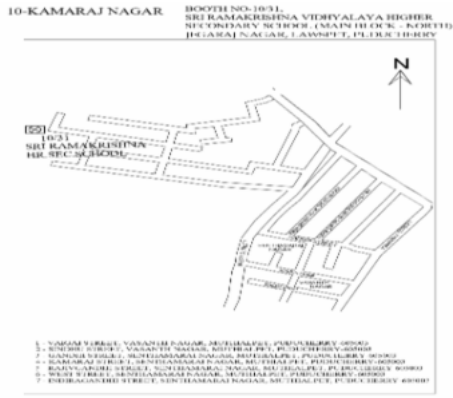

Nazri Naksha