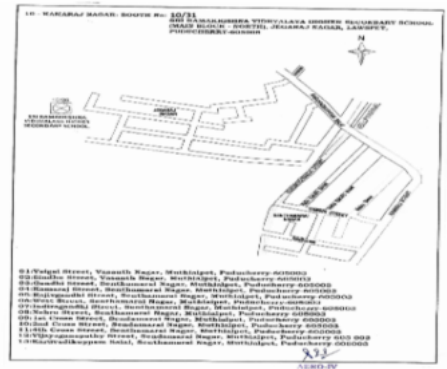

Key MAP View