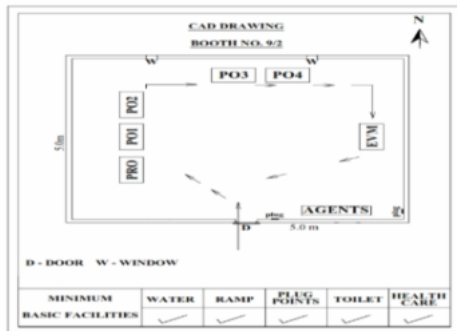

வாக்காளர் பதிவு அதிகாரியின்
கையொப்பம்

Nazri Naksha

Google Map View

Polling Station Building Front View

Polling Station Front View

Cad View

Key MAP View

1 பெயர் : இராசசிதம் கணவர் பெயர்: ராஜேந்திரன் வீட்டு எண் : 1 வயது : 76 பாலினம் : பெண்	GKY0695759 புகைப்படம் உள்ளது	2 பெயர் : ராஜேந்திரன் தந்தை பெயர்: கருப்புசாமி வீட்டு எண் : 1 வயது : 75 பாலினம் : ஆண்	GKY0695767 புகைப்படம் உள்ளது	3 பெயர் : ஆயிஷா கணவர் பெயர்: பக்கீர்முஹம்மது வீட்டு எண் : 1 வயது : 68 பாலினம் : பெண்	HKD0276899 புகைப்படம் உள்ளது
4 பெயர் : ரகுராம் தந்தை பெயர்: துரைராஜ் வீட்டு எண் : 1 வயது : 52 பாலினம் : ஆண்	RNV0229690 புகைப்படம் உள்ளது	5 பெயர் : நூருன்னிஷா கணவர் பெயர்: முஹம்மது யாசின் வீட்டு எண் : 1 வயது : 44 பாலினம் : பெண்	HKD0275396 புகைப்படம் உள்ளது	6 பெயர் : பவானி கணவர் பெயர்: ரகுராம் வீட்டு எண் : 1 வயது : 44 பாலினம் : பெண்	RNV0007500 புகைப்படம் உள்ளது
7 பெயர் : பத்மபிரியா கணவர் பெயர்: கலியபெருமாள் வீட்டு எண் : 1 வயது : 41 பாலினம் : பெண்	RNV0267120 புகைப்படம் உள்ளது	8 பெயர் : காமராஜ்கென்னடி தந்தை பெயர்: ராஜேந்திரன் வீட்டு எண் : 1 வயது : 40 பாலினம் : ஆண்	GKY0695197 புகைப்படம் உள்ளது	9 பெயர் : ஜுபேர் முஹம்மத் யாஸீந் தந்தை பெயர்: முஹம்மத் யாஸீந் வீட்டு எண் : 1 வயது : 20 பாலினம் : ஆண்	RNV0252841 புகைப்படம் உள்ளது
10 பெயர் : சுதிசுஷா தந்தை பெயர்: ரகுராம் வீட்டு எண் : 1 வயது : 19 பாலினம் : பெண்	RNV0269779 புகைப்படம் உள்ளது	11 பெயர் : எழிலரசி கணவர் பெயர்: பாலகிருஷ்ணன் வீட்டு எண் : 2 வயது : 58 பாலினம் : பெண்	IVT0148940 புகைப்படம் உள்ளது	12 பெயர் : நந்தா சந்தோஷ் தந்தை பெயர்: பாலகிருஷ்ணன் வீட்டு எண் : 2 வயது : 33 பாலினம் : ஆண்	ATT0051508 புகைப்படம் உள்ளது
13 பெயர் : நந்தாகிஷோர் தந்தை பெயர்: பாலகிருஷ்ணன் வீட்டு எண் : 2 வயது : 31 பாலினம் : ஆண்	ATT0051540 புகைப்படம் உள்ளது	14 பெயர் : ஜாகீர் உசேன் தந்தை பெயர்: முஹம்மது காசிம் வீட்டு எண் : 3 வயது : 52 பாலினம் : ஆண்	RNV0145219 புகைப்படம் உள்ளது	15 பெயர் : அப்துல்ரஹ்மான் - தந்தை பெயர்: பக்கீர்முகமது - வீட்டு எண் : 3 வயது : 50 பாலினம் : ஆண்	ILU1636398 புகைப்படம் உள்ளது
16 பெயர் : காதர் தந்தை பெயர்: ஹைதர் அலி வீட்டு எண் : 3 வயது : 48 பாலினம் : ஆண்	LXL0274852 புகைப்படம் உள்ளது	17 பெயர் : அந்தோனிராஜ் தந்தை பெயர்: இருதயராஜ் வீட்டு எண் : 3 வயது : 45 பாலினம் : ஆண்	HJN0210633 புகைப்படம் உள்ளது	18 பெயர் : லட்சுமி கணவர் பெயர்: அந்தோனிராஜ் வீட்டு எண் : 3 வயது : 43 பாலினம் : பெண்	GKY0409417 புகைப்படம் உள்ளது
19 பெயர் : நஜிமுன்னிசா கணவர் பெயர்: காதர் வீட்டு எண் : 3 வயது : 41 பாலினம் : பெண்	ULP0616821 புகைப்படம் உள்ளது	20 பெயர் : காமிலா பானு கணவர் பெயர்: ஜாகீர் உசேன் வீட்டு எண் : 3 வயது : 40 பாலினம் : பெண்	KVY0680231 புகைப்படம் உள்ளது	21 பெயர் : நசிமா பானு தாயார் பெயர்: ஆயிஷா பீ வீட்டு எண் : 3 வயது : 39 பாலினம் : பெண்	GKY0713834 புகைப்படம் உள்ளது
22 பெயர் : ராஜேஸ்வரி கணவர் பெயர்: சந்திரசேகரன் வீட்டு எண் : 04 வயது : 72 பாலினம் : பெண்	HKD0370429 புகைப்படம் உள்ளது	23 பெயர் : மகேஷ் குமார் தந்தை பெயர்: ராஜவேலு வீட்டு எண் : 04 வயது : 54 பாலினம் : ஆண்	GKY0437764 புகைப்படம் உள்ளது	24 பெயர் : மகாலட்சுமி கணவர் பெயர்: மகேஷ் குமார் வீட்டு எண் : 04 வயது : 48 பாலினம் : பெண்	GKY0437772 புகைப்படம் உள்ளது
25 பெயர் : சபரிஷ் தந்தை பெயர்: மகேஷ் குமார் வீட்டு எண் : 4 வயது : 26 பாலினம் : ஆண்	RNV0098459 புகைப்படம் உள்ளது	26 பெயர் : தனுஷ் தந்தை பெயர்: மகேஷ்குமார் வீட்டு எண் : 4 வயது : 23 பாலினம் : ஆண்	RNV0224618 புகைப்படம் உள்ளது	27 பெயர் : எஹ்சானா பெ தந்தை பெயர்: முகமது பெரோஸ் வீட்டு எண் : 4 வயது : 22 பாலினம் : பெண்	RNV0240598 புகைப்படம் உள்ளது
28 பெயர் : சாந்தா கணவர் பெயர்: அருளானந்தம் வீட்டு எண் : 6 வயது : 72 பாலினம் : பெண்	RNV0145227 புகைப்படம் உள்ளது	29 பெயர் : மீனாட்சி கணவர் பெயர்: நாராயணசாமி வீட்டு எண் : 6 வயது : 65 பாலினம் : பெண்	GKY0573949 புகைப்படம் உள்ளது	30 பெயர் : நாராயணசாமி தந்தை பெயர்: கிருஷ்ணன் வீட்டு எண் : 6 வயது : 61 பாலினம் : ஆண்	GKY0573931 புகைப்படம் உள்ளது