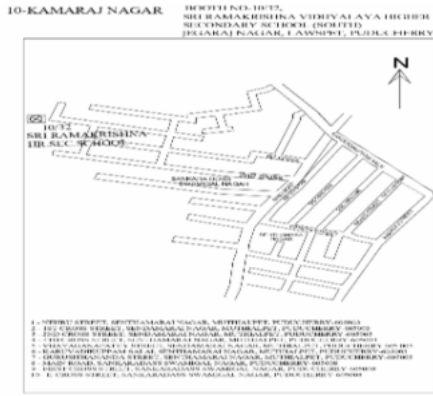

வாக்காளர் பதிவு அதிகாரியின்
கையொப்பம்

Nazri Naksha

Google Map View

Polling Station Building Front View

Polling Station Front View

Cad View

Key MAP View

1 பெயர் : இராசசிதம் கணவர் பெயர்: ராஜேந்திரன் வீட்டு எண் : 1 வயது : 76 பாலினம் : பெண்	GKY0695759 புகைப்படம் உள்ளது	2 பெயர் : ராஜேந்திரன் தந்தை பெயர்: கருப்புசாமி வீட்டு எண் : 1 வயது : 75 பாலினம் : ஆண்	GKY0695767 புகைப்படம் உள்ளது	3 பெயர் : ஆயிஷா கணவர் பெயர்: பக்கீர்முஹம்மது வீட்டு எண் : 1 வயது : 68 பாலினம் : பெண்	HKD0276899 புகைப்படம் உள்ளது
4 பெயர் : ரகுராம் தந்தை பெயர்: துரைராஜ் வீட்டு எண் : 1 வயது : 52 பாலினம் : ஆண்	RNV0229690 புகைப்படம் உள்ளது	5 பெயர் : நூருன்னிஷா கணவர் பெயர்: முஹம்மது யாசின் வீட்டு எண் : 1 வயது : 44 பாலினம் : பெண்	HKD0275396 புகைப்படம் உள்ளது	6 பெயர் : பவானி கணவர் பெயர்: ரகுராம் வீட்டு எண் : 1 வயது : 44 பாலினம் : பெண்	RNV0007500 புகைப்படம் உள்ளது
7 பெயர் : பத்மபிரியா கணவர் பெயர்: கலியபெருமாள் வீட்டு எண் : 1 வயது : 41 பாலினம் : பெண்	RNV0267120 புகைப்படம் உள்ளது	8 பெயர் : காமராஜ்கென்னடி தந்தை பெயர்: ராஜேந்திரன் வீட்டு எண் : 1 வயது : 40 பாலினம் : ஆண்	GKY0695197 புகைப்படம் உள்ளது	9 பெயர் : ஜுபேர் முஹம்மத் யாஸீந் தந்தை பெயர்: முஹம்மத் யாஸீந் வீட்டு எண் : 1 வயது : 20 பாலினம் : ஆண்	RNV0252841 புகைப்படம் உள்ளது
10 பெயர் : சுதிசுஷா தந்தை பெயர்: ரகுராம் வீட்டு எண் : 1 வயது : 19 பாலினம் : பெண்	RNV0269779 புகைப்படம் உள்ளது	11 பெயர் : எழிலரசி கணவர் பெயர்: பாலகிருஷ்ணன் வீட்டு எண் : 2 வயது : 58 பாலினம் : பெண்	IVT0148940 புகைப்படம் உள்ளது	12 பெயர் : நந்தா சந்தோஷ் தந்தை பெயர்: பாலகிருஷ்ணன் வீட்டு எண் : 2 வயது : 33 பாலினம் : ஆண்	ATT0051508 புகைப்படம் உள்ளது
13 பெயர் : நந்தாகிஷோர் தந்தை பெயர்: பாலகிருஷ்ணன் வீட்டு எண் : 2 வயது : 31 பாலினம் : ஆண்	ATT0051540 புகைப்படம் உள்ளது	14 பெயர் : ஜாகீர் உசேன் தந்தை பெயர்: முஹம்மது காசிம் வீட்டு எண் : 3 வயது : 52 பாலினம் : ஆண்	RNV0145219 புகைப்படம் உள்ளது	15 பெயர் : அப்துல்ரஹ்மான் - தந்தை பெயர்: பக்கீர்முகமது - வீட்டு எண் : 3 வயது : 50 பாலினம் : ஆண்	ILU1636398 புகைப்படம் உள்ளது
16 பெயர் : காதர் தந்தை பெயர்: ஹைதர் அலி வீட்டு எண் : 3 வயது : 48 பாலினம் : ஆண்	LXL0274852 புகைப்படம் உள்ளது	17 பெயர் : அந்தோனிராஜ் தந்தை பெயர்: இருதயராஜ் வீட்டு எண் : 3 வயது : 45 பாலினம் : ஆண்	HJN0210633 புகைப்படம் உள்ளது	18 பெயர் : லட்சுமி கணவர் பெயர்: அந்தோனிராஜ் வீட்டு எண் : 3 வயது : 43 பாலினம் : பெண்	GKY0409417 புகைப்படம் உள்ளது
19 பெயர் : நஜிமுன்னிசா கணவர் பெயர்: காதர் வீட்டு எண் : 3 வயது : 41 பாலினம் : பெண்	ULP0616821 புகைப்படம் உள்ளது	20 பெயர் : காமிலா பானு கணவர் பெயர்: ஜாகீர் உசேன் வீட்டு எண் : 3 வயது : 40 பாலினம் : பெண்	KVY0680231 புகைப்படம் உள்ளது	21 பெயர் : நசிமா பானு தாயார் பெயர்: ஆயிஷா பீ வீட்டு எண் : 3 வயது : 39 பாலினம் : பெண்	GKY0713834 புகைப்படம் உள்ளது
22 பெயர் : ராஜேஸ்வரி கணவர் பெயர்: சந்திரசேகரன் வீட்டு எண் : 04 வயது : 72 பாலினம் : பெண்	HKD0370429 புகைப்படம் உள்ளது	23 பெயர் : மகேஷ் குமார் தந்தை பெயர்: ராஜவேலு வீட்டு எண் : 04 வயது : 54 பாலினம் : ஆண்	GKY0437764 புகைப்படம் உள்ளது	24 பெயர் : மகாலட்சுமி கணவர் பெயர்: மகேஷ் குமார் வீட்டு எண் : 04 வயது : 48 பாலினம் : பெண்	GKY0437772 புகைப்படம் உள்ளது
25 பெயர் : சபரிஷ் தந்தை பெயர்: மகேஷ் குமார் வீட்டு எண் : 4 வயது : 26 பாலினம் : ஆண்	RNV0098459 புகைப்படம் உள்ளது	26 பெயர் : தனுஷ் தந்தை பெயர்: மகேஷ்குமார் வீட்டு எண் : 4 வயது : 23 பாலினம் : ஆண்	RNV0224618 புகைப்படம் உள்ளது	27 பெயர் : எஹ்சானா பெ தந்தை பெயர்: முகமது பெரோஸ் வீட்டு எண் : 4 வயது : 22 பாலினம் : பெண்	RNV0240598 புகைப்படம் உள்ளது
28 பெயர் : சாந்தா கணவர் பெயர்: அருளானந்தம் வீட்டு எண் : 6 வயது : 72 பாலினம் : பெண்	RNV0145227 புகைப்படம் உள்ளது	29 பெயர் : மீனாட்சி கணவர் பெயர்: நாராயணசாமி வீட்டு எண் : 6 வயது : 65 பாலினம் : பெண்	GKY0573949 புகைப்படம் உள்ளது	30 பெயர் : நாராயணசாமி தந்தை பெயர்: கிருஷ்ணன் வீட்டு எண் : 6 வயது : 61 பாலினம் : ஆண்	GKY0573931 புகைப்படம் உள்ளது