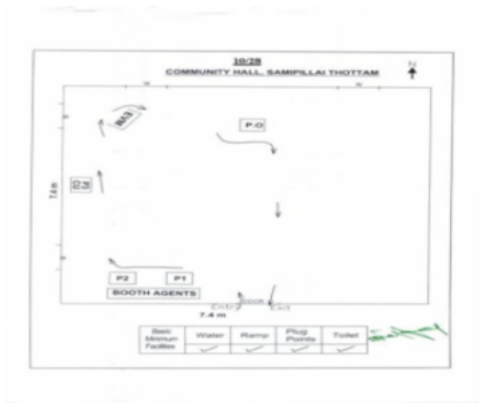

Cad View

Key MAP View