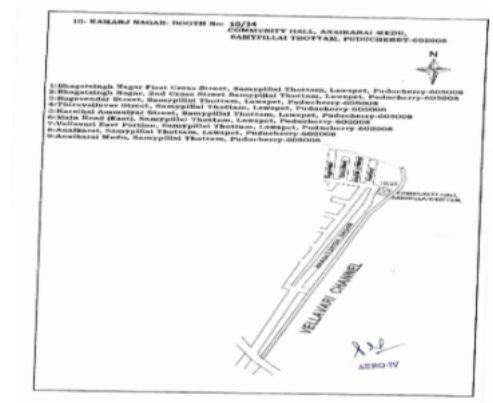

Cad View

Key MAP View