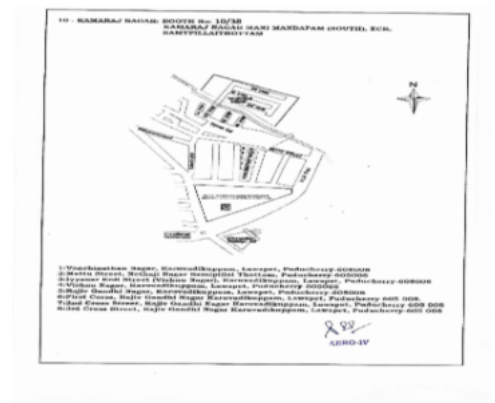

Key MAP View