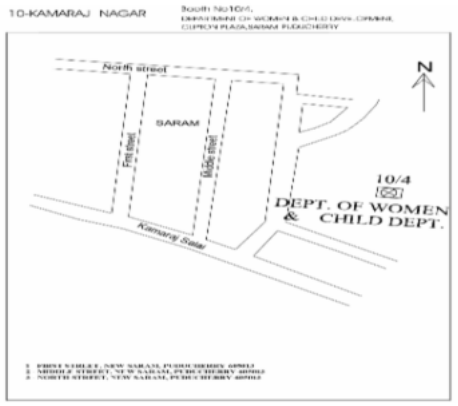

Nazri Naksha