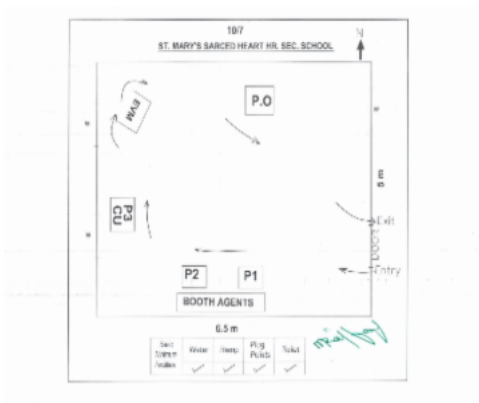

வாக்காளர் பதிவு அதிகாரியின்  
கையொப்பம்

Nazri Naksha

Google Map View

Polling Station Building Front View

Polling Station Front View

Cad View

Key MAP View

1 பெயர் : ராஜரத்தினம் கட்சிராயர் கணவர் பெயர்: கிளமெண்ட் ஜோசப் கட்சிராயர் வீட்டு எண் : 2 வயது : 74 பாலினம் : பெண்	RNV0195743 புகைப்படம் உள்ளது	2 பெயர் : பிரபு பெர்தினான் கட்சிராயர் தந்தை பெயர்: கிளாமெண்ட் ஜோசப் கட்சிராயர் வீட்டு எண் : 2 வயது : 52 பாலினம் : ஆண்	KVY0636308 புகைப்படம் உள்ளது	3 பெயர் : ஜென் ஜெசிந்தா பத்மினி கட்சிராய கணவர் பெயர்: பிரபு பெர்தினான் கட்சிராயர் வீட்டு எண் : 2 வயது : 50 பாலினம் : பெண்	KVY0604611 புகைப்படம் உள்ளது
4 பெயர் : பிரகாஷ் பெர்தினான் கட்சிராயர் தந்தை பெயர்: கிளாமெண்ட் ஜோசப் கட்சிராயர் வீட்டு எண் : 2 வயது : 50 பாலினம் : ஆண்	RNV0214742 புகைப்படம் உள்ளது	5 பெயர் : சுஜாதா ஜெயம் அலெக்ஸி கணவர் பெயர்: பிரகாஷ் பெர்தினான் கட்சிராயர் வீட்டு எண் : 2 வயது : 41 பாலினம் : பெண்	KVY0637793 புகைப்படம் உள்ளது	6 பெயர் : மேர்விந் ஜோசப் கட்சிராயர் தந்தை பெயர்: பிரபு பெர்தினான் கட்சிராயர் வீட்டு எண் : 02 வயது : 23 பாலினம் : ஆண்	RNV0229013 புகைப்படம் உள்ளது
7 பெயர் : ஜெப்ரினா மேரி கட்சிராயர் ஜெப்ரினா தந்தை பெயர்: பிரபு பெர்தினான் கட்சிராயர் வீட்டு எண் : 2 வயது : 21 பாலினம் : பெண்	RNV0252791 புகைப்படம் உள்ளது	8 பெயர் : இஷ்விதா தந்தை பெயர்: சுரேஷ்குமார் வீட்டு எண் : 2B வயது : 25 பாலினம் : பெண்	RNV0115998 புகைப்படம் உள்ளது	9 பெயர் : மோகன்பாய் கணவர் பெயர்: புகராஜ் வீட்டு எண் : 2-B வயது : 87 பாலினம் : பெண்	MGM1319961 புகைப்படம் உள்ளது
10 பெயர் : ஜெயந்தி கணவர் பெயர்: சுரேஷ் குமார் வீட்டு எண் : 2-B வயது : 51 பாலினம் : பெண்	MGM2703536 புகைப்படம் உள்ளது	11 பெயர் : பாயல் கணவர் பெயர்: விஷால் வீட்டு எண் : 2-B வயது : 30 பாலினம் : பெண்	RNV0261032 புகைப்படம் உள்ளது	12 பெயர் : விஷால் தந்தை பெயர்: சுரேஷ் குமார் வீட்டு எண் : 2-B வயது : 29 பாலினம் : ஆண்	RNV0081539 புகைப்படம் உள்ளது
13 பெயர் : ரமேஷ் குமார் தந்தை பெயர்: புகராஜ் வீட்டு எண் : 2-C வயது : 64 பாலினம் : ஆண்	RNV0214767 புகைப்படம் உள்ளது	14 பெயர் : சசிகலா கணவர் பெயர்: ரமேஷ்குமார் வீட்டு எண் : 2-C வயது : 60 பாலினம் : பெண்	RNV0214775 புகைப்படம் உள்ளது	15 பெயர் : யுவேஸ்குமார் தந்தை பெயர்: ரமேஷ்குமார் வீட்டு எண் : 2-C வயது : 39 பாலினம் : ஆண்	MGM2703205 புகைப்படம் உள்ளது
16 பெயர் : நிரமலா கணவர் பெயர்: யுவேஸ்குமார் வீட்டு எண் : 2-C வயது : 37 பாலினம் : பெண்	XLG0053769 புகைப்படம் உள்ளது	17 பெயர் : தினகரன் தந்தை பெயர்: இளம்பூரணம் வீட்டு எண் : 4 வயது : 44 பாலினம் : ஆண்	KVY0414185 புகைப்படம் உள்ளது	18 பெயர் : ஆனந்தி கணவர் பெயர்: தினகரன் வீட்டு எண் : 4 வயது : 40 பாலினம் : பெண்	JWW0241968 புகைப்படம் உள்ளது
19 பெயர் : வசந்தா கணவர் பெயர்: கோவிந்தராஜ் வீட்டு எண் : 5 வயது : 73 பாலினம் : பெண்	RNV0198150 புகைப்படம் உள்ளது	20 பெயர் : செங்கேணி தந்தை பெயர்: பாலசுப்ரமணியன் வீட்டு எண் : 5 வயது : 59 பாலினம் : பெண்	RNV0197418 புகைப்படம் உள்ளது	21 பெயர் : ஆறுமுகம் தந்தை பெயர்: பாலசுப்ரமணியன் வீட்டு எண் : 5 வயது : 56 பாலினம் : ஆண்	RNV0197426 புகைப்படம் உள்ளது
22 பெயர் : யமுனா கணவர் பெயர்: சந்திரசேகர் வீட்டு எண் : 5 வயது : 55 பாலினம் : பெண்	RNV0198176 புகைப்படம் உள்ளது	23 பெயர் : குகப்பிரியன் தந்தை பெயர்: சந்திரசேகர் வீட்டு எண் : 5 வயது : 32 பாலினம் : ஆண்	RNV0047654 புகைப்படம் உள்ளது	24 பெயர் : மகேஸ்வரன் தந்தை பெயர்: சந்திரசேகர் வீட்டு எண் : 5 வயது : 27 பாலினம் : ஆண்	RNV0095687 புகைப்படம் உள்ளது
25 பெயர் : மீனா கணவர் பெயர்: குலசேகரன் வீட்டு எண் : 7 வயது : 61 பாலினம் : பெண்	RNV0198192 புகைப்படம் உள்ளது	26 பெயர் : பூந்பூஷணம் தந்தை பெயர்: சந்திரமூர்த்தி வீட்டு எண் : 7 வயது : 58 பாலினம் : ஆண்	RNV0215145 புகைப்படம் உள்ளது	27 பெயர் : திலகம் கணவர் பெயர்: சுப்ரமணியன் வீட்டு எண் : 9 வயது : 51 பாலினம் : பெண்	RNV0215418 புகைப்படம் உள்ளது
28 பெயர் : பிரதீஸ்வரன் தந்தை பெயர்: ஜீவரத்தினம் வீட்டு எண் : 9 வயது : 20 பாலினம் : ஆண்	RNV0250399 புகைப்படம் உள்ளது	29 பெயர் : முரளி என்கிற ஜயப்பன் தந்தை பெயர்: சந்திரராஜன் வீட்டு எண் : 13 வயது : 47 பாலினம் : ஆண்	RNV0195800 புகைப்படம் உள்ளது	30 பெயர் : கருப்பையா தந்தை பெயர்: சின்னையா வீட்டு எண் : 14 வயது : 71 பாலினம் : ஆண்	RNV0195818 புகைப்படம் உள்ளது