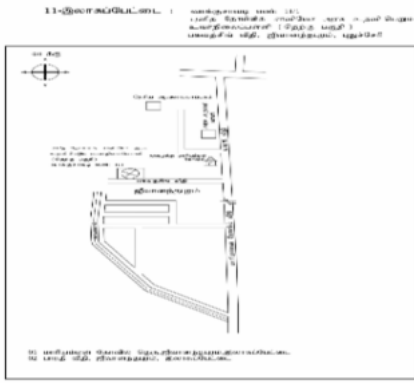

Nazri Naksha