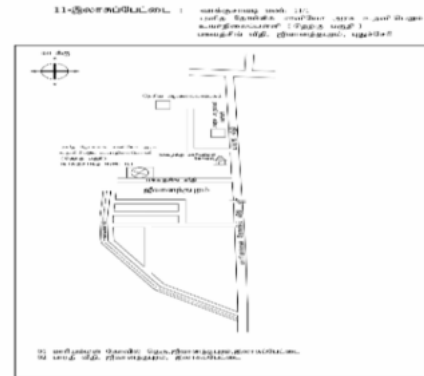

Key MAP View