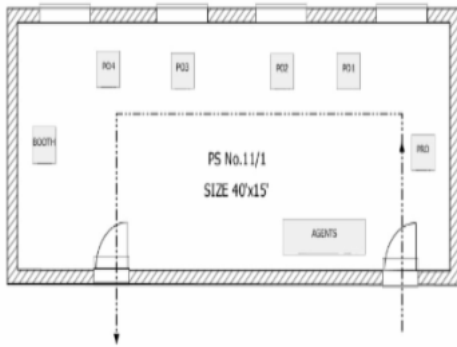

வாக்காளர் பதிவு அதிகாரியின்
கையொப்பம்

Nazri Naksha

Google Map View

Polling Station Building Front View

Polling Station Front View

Cad View

Key MAP View

| | | | | | |
|--|---------------------------------|---|---------------------------------|--|---------------------------------|
| 1 பெயர் : பேச்சியம்மாள் கணவர் பெயர்: கடற்கரை தங்கம் வீட்டு எண் : 01 வயது : 83 பாலினம் : பெண் | IPD0009084 புகைப்படம் உள்ளது | 2 பெயர் : லட்சுமணன் தந்தை பெயர்: பேச்சமுத்து வீட்டு எண் : 1 வயது : 63 பாலினம் : ஆண் | IPD0011643 புகைப்படம் உள்ளது | 3 பெயர் : விஜயலட்சுமி கணவர் பெயர்: லட்சுமணன் வீட்டு எண் : 1 வயது : 59 பாலினம் : பெண் | IPD0011650 புகைப்படம் உள்ளது |
| 4 பெயர் : ராஜா தந்தை பெயர்: சீனியப்பன் வீட்டு எண் : 1 வயது : 54 பாலினம் : ஆண் | GKY0664458 புகைப்படம் உள்ளது | 5 பெயர் : பேச்சியம்மாள் கணவர் பெயர்: ராஜா வீட்டு எண் : 1 வயது : 51 பாலினம் : பெண் | GKY0704049 புகைப்படம் உள்ளது | 6 பெயர் : பிரவீன் தந்தை பெயர்: லட்சுமணன் வீட்டு எண் : 1 வயது : 31 பாலினம் : ஆண் | IPD0039859 புகைப்படம் உள்ளது |
| 7 பெயர் : சுகந்தி தந்தை பெயர்: ராஜா வீட்டு எண் : 1 வயது : 29 பாலினம் : பெண் | IPD0062752 புகைப்படம் உள்ளது | 8 பெயர் : சதீஷ் தந்தை பெயர்: ராஜா வீட்டு எண் : 1 வயது : 26 பாலினம் : ஆண் | IPD0083204 புகைப்படம் உள்ளது | 9 பெயர் : மோகன் தந்தை பெயர்: தங்கவேலு வீட்டு எண் : 2/A வயது : 59 பாலினம் : ஆண் | JTP0534081 புகைப்படம் உள்ளது |
| 10 பெயர் : பவானி கணவர் பெயர்: மோகன் வீட்டு எண் : 2/A வயது : 55 பாலினம் : பெண் | JTP0534107 புகைப்படம் உள்ளது | 11 பெயர் : லோகேஸ்வரன் தந்தை பெயர்: மோகன் வீட்டு எண் : 2/ஏ வயது : 24 பாலினம் : ஆண் | IPD0197665 புகைப்படம் உள்ளது | 12 பெயர் : ஜீவானந்தம் தந்தை பெயர்: சுப்பிரமணி வீட்டு எண் : 3 வயது : 54 பாலினம் : ஆண் | GKY0618835 புகைப்படம் உள்ளது |
| 13 பெயர் : மஞ்சளா கணவர் பெயர்: தமிழ்செல்வம் வீட்டு எண் : 3 வயது : 45 பாலினம் : பெண் | GKY0377523 புகைப்படம் உள்ளது | #2 14 பெயர் : ரேவதி தந்தை பெயர்: ஜீவானந்தம் வீட்டு எண் : 3A வயது : 30 பாலினம் : பெண் | IPD0047464 புகைப்படம் உள்ளது | 15 பெயர் : கமலக்கண்ணன் தந்தை பெயர்: பழனி வீட்டு எண் : 5 வயது : 49 பாலினம் : ஆண் | DSK2780427 புகைப்படம் உள்ளது |
| 16 பெயர் : முகமது அவ்வர் அலி தந்தை பெயர்: முகமது ஷரிஃப் வீட்டு எண் : 5 வயது : 49 பாலினம் : ஆண் | GKY0430223 புகைப்படம் உள்ளது | 17 பெயர் : சக்கரவர்த்தி தந்தை பெயர்: பாவாடை வீட்டு எண் : 5 வயது : 45 பாலினம் : ஆண் | KTY0215954 புகைப்படம் உள்ளது | 18 பெயர் : லதா கணவர் பெயர்: சக்கரவர்த்தி வீட்டு எண் : 5 வயது : 42 பாலினம் : பெண் | KTY0215855 புகைப்படம் உள்ளது |
| 19 பெயர் : அராபத்திஷா தந்தை பெயர்: அப்துல்கலாம் வீட்டு எண் : 5 வயது : 39 பாலினம் : பெண் | GKY0664441 புகைப்படம் உள்ளது | 20 பெயர் : ரஞ்சினி கணவர் பெயர்: கமலக்கண்ணன் வீட்டு எண் : 5 வயது : 38 பாலினம் : பெண் | IPD0047712 புகைப்படம் உள்ளது | 21 பெயர் : முகமது நாளிம் தந்தை பெயர்: ஜாபர் அலி வீட்டு எண் : 5 வயது : 36 பாலினம் : ஆண் | IPD0010603 புகைப்படம் உள்ளது |
| 22 பெயர் : புகழேந்தி தந்தை பெயர்: சக்கரவர்த்தி வீட்டு எண் : 5 வயது : 23 பாலினம் : ஆண் | YBP0239673 புகைப்படம் உள்ளது | 23 பெயர் : புவனேஷ் தந்தை பெயர்: சக்கரவர்த்தி வீட்டு எண் : 5 வயது : 20 பாலினம் : ஆண் | IPD0228049 புகைப்படம் உள்ளது | 24 பெயர் : ஏகாம்பரம் தந்தை பெயர்: துரைசாமி வீட்டு எண் : 7 வயது : 89 பாலினம் : ஆண் | IPD0095885 புகைப்படம் உள்ளது |
| 25 பெயர் : சோமசுந்தரம் தந்தை பெயர்: ராமசாமி வீட்டு எண் : 7 வயது : 71 பாலினம் : ஆண் | IPD0095901 புகைப்படம் உள்ளது | 26 பெயர் : லலிதா கணவர் பெயர்: சோமசுந்தரம் வீட்டு எண் : 7 வயது : 69 பாலினம் : பெண் | IPD0095919 புகைப்படம் உள்ளது | 27 பெயர் : செபஸ்டியன் தந்தை பெயர்: அடைக்கலம் வீட்டு எண் : 7 வயது : 55 பாலினம் : ஆண் | JBS1226448 புகைப்படம் உள்ளது |
| 28 பெயர் : சோபியா ஹேமலதா கணவர் பெயர்: செபஸ்டியன் வீட்டு எண் : 7 வயது : 46 பாலினம் : பெண் | BRN1068311 புகைப்படம் உள்ளது | 29 பெயர் : ஓம்பிரகாஷ் தந்தை பெயர்: சோமசுந்தரம் வீட்டு எண் : 7 வயது : 42 பாலினம் : ஆண் | GKY0420216 புகைப்படம் உள்ளது | 30 பெயர் : ஸ்ரீராம் தந்தை பெயர்: கங்காதரன் வீட்டு எண் : 8 வயது : 25 பாலினம் : ஆண் | IPD0126714 புகைப்படம் உள்ளது |