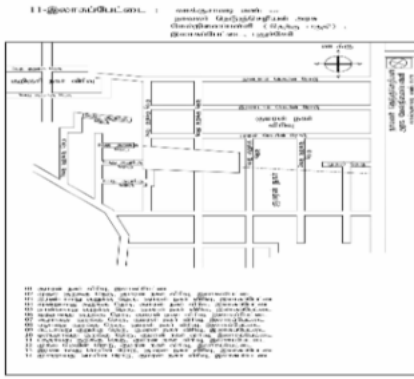

Nazri Naksha