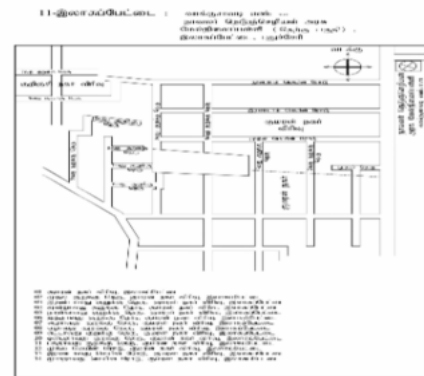

Key MAP View