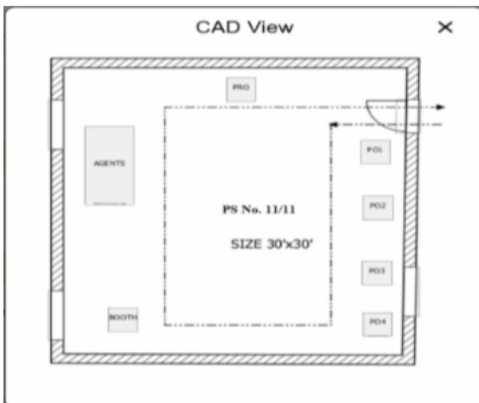

Nazri Naksha

Google Map View

Polling Station Building Front View

Polling Station Front View

Cad View

Key MAP View

<p>S 1 IPD0185595</p> <p>பெயர் : பூமியம்மாள் கணவர் பெயர்: சுப்ரமணியன் வீட்டு எண் : 5 வயது : 85 பாலினம் : பெண்</p> <p>புகைப்படம் உள்ளது</p>	<p>S 2 IPD0201517</p> <p>பெயர் : ஏ வேங்கடநாதன் தந்தை பெயர்: அச்சுதன் வீட்டு எண் : 5 வயது : 22 பாலினம் : ஆண்</p> <p>புகைப்படம் உள்ளது</p>	<p>S 3 IPD0201285</p> <p>பெயர் : முஹமத் ஆரிப்ஷா மு அ தந்தை பெயர்: முஹமது அன்வர் வீட்டு எண் : 12 வயது : 22 பாலினம் : ஆண்</p> <p>புகைப்படம் உள்ளது</p>
<p>4 TVC0229047</p> <p>பெயர் : ஜானகென்னடி தந்தை பெயர்: சின்னப்பன் வீட்டு எண் : 14 வயது : 45 பாலினம் : ஆண்</p> <p>புகைப்படம் உள்ளது</p>	<p>S 5 IPD0081315</p> <p>பெயர் : விக்னேஷ் பிரசாத் தந்தை பெயர்: கவிவரதன் வீட்டு எண் : 14 வயது : 28 பாலினம் : ஆண்</p> <p>புகைப்படம் உள்ளது</p>	<p>6 IPD0076828</p> <p>பெயர் : ஜெயபாரதி தந்தை பெயர்: இளங்கோ வீட்டு எண் : 36 வயது : 28 பாலினம் : பெண்</p> <p>புகைப்படம் உள்ளது</p>