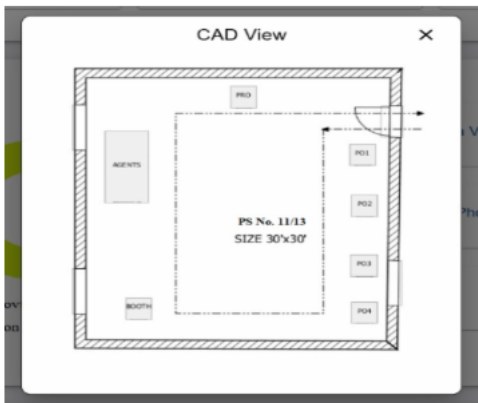

வாக்காளர் பதிவு அதிகாரியின்  
கையொப்பம்

Nazri Naksha

Google Map View

Polling Station Building Front View

Polling Station Front View

Cad View

Key MAP View

1 பெயர் : திருமுருகன் தந்தை பெயர்: பரந்தாமன் வீட்டு எண் : 1 வயது : 53 பாலினம் : ஆண் புகைப்படம் உள்ளது	GKY0649194	2 பெயர் : சுமித்ரா கணவர் பெயர்: திருமுருகன் வீட்டு எண் : 1 வயது : 48 பாலினம் : பெண் புகைப்படம் உள்ளது	CMS0221085	3 பெயர் : இளங்கோ என்கிற சேகர் தந்தை பெயர்: வெங்கடேசன் என்கிற சுப்ரமணியன் வீட்டு எண் : 01 வயது : 44 பாலினம் : ஆண் புகைப்படம் உள்ளது	GKY0543108
4 பெயர் : கலையரசி கணவர் பெயர்: திருமாறன் வீட்டு எண் : 1 வயது : 39 பாலினம் : பெண் புகைப்படம் உள்ளது	JTP0550137	5 பெயர் : சுகந்தி கணவர் பெயர்: இளங்கோ என்கிற சேகர் வீட்டு எண் : 1 வயது : 34 பாலினம் : பெண் புகைப்படம் உள்ளது	IPD0027607	6 பெயர் : மோகன் தந்தை பெயர்: கண்ணன் வீட்டு எண் : 1பீ வயது : 63 பாலினம் : ஆண் புகைப்படம் உள்ளது	UIJ0169532
7 பெயர் : கீதா கணவர் பெயர்: மோகன் வீட்டு எண் : 1பீ வயது : 54 பாலினம் : பெண் புகைப்படம் உள்ளது	UIJ0169540	S 8 பெயர் : ரம்யா கணவர் பெயர்: சுனேஷ் வீட்டு எண் : 1B வயது : 34 பாலினம் : பெண் புகைப்படம் உள்ளது	URI0017442	9 பெயர் : வினோத் குமார் தந்தை பெயர்: மோகன் வீட்டு எண் : 1பீ வயது : 31 பாலினம் : ஆண் புகைப்படம் உள்ளது	IKU0528059
10 பெயர் : லட்சுமி என்கிற செல்வம் கணவர் பெயர்: வெங்கடேசன் வீட்டு எண் : 1C வயது : 75 பாலினம் : பெண் புகைப்படம் உள்ளது	GKY0622555	11 பெயர் : பிரகாஷ் தந்தை பெயர்: வெங்கடேசன் என்கிற சுப்ரமணியன் வீட்டு எண் : 1C வயது : 42 பாலினம் : ஆண் புகைப்படம் உள்ளது	GKY0543090	12 பெயர் : எஸ்பிரான்ஸ் மொய்ன்ன் கணவர் பெயர்: பிரகாஷ் வீட்டு எண் : 1C வயது : 39 பாலினம் : பெண் புகைப்படம் உள்ளது	HJN0202242
13 பெயர் : பாலசுந்தரம் தந்தை பெயர்: ராசு வீட்டு எண் : 3 வயது : 84 பாலினம் : ஆண் புகைப்படம் உள்ளது	IPD0166595	14 பெயர் : தேவகி கணவர் பெயர்: பாலசுந்தரம் வீட்டு எண் : 3 வயது : 67 பாலினம் : பெண் புகைப்படம் உள்ளது	IPD0166637	15 பெயர் : சரோஜா கணவர் பெயர்: ராஜேந்திரன் வீட்டு எண் : 5 வயது : 71 பாலினம் : பெண் புகைப்படம் உள்ளது	IPD0164566
16 பெயர் : சாமிநாதன் தந்தை பெயர்: ராமசாமி வீட்டு எண் : 7A வயது : 63 பாலினம் : ஆண் புகைப்படம் உள்ளது	IPD0164574	17 பெயர் : ஜெயந்தி கணவர் பெயர்: சாமிநாதன் வீட்டு எண் : 7A வயது : 60 பாலினம் : பெண் புகைப்படம் உள்ளது	IPD0164582	18 பெயர் : குணசேகரன் தந்தை பெயர்: கிருஷ்ணசாமி வீட்டு எண் : 9 வயது : 65 பாலினம் : ஆண் புகைப்படம் உள்ளது	GKY0433649
19 பெயர் : சந்தியா கணவர் பெயர்: குணசேகரன் வீட்டு எண் : 9 வயது : 54 பாலினம் : பெண் புகைப்படம் உள்ளது	GKY0433656	20 பெயர் : புவனேஸ்வரி தந்தை பெயர்: குணசேகரன் வீட்டு எண் : 9 வயது : 35 பாலினம் : பெண் புகைப்படம் உள்ளது	IPD0042036	21 பெயர் : திவாகர் ராம் தந்தை பெயர்: குணசேகரன் வீட்டு எண் : 9 வயது : 33 பாலினம் : ஆண் புகைப்படம் உள்ளது	IPD0042028
22 பெயர் : வசந்தாமோஸஸ் கணவர் பெயர்: சிரில்மோசஸ் வீட்டு எண் : 11 வயது : 62 பாலினம் : பெண் புகைப்படம் உள்ளது	IPD0164608	23 பெயர் : ஈஸ்டர் மோஸஸ் தந்தை பெயர்: சிரில் மோஸஸ் வீட்டு எண் : 11 வயது : 43 பாலினம் : ஆண் புகைப்படம் உள்ளது	GKY0408930	24 பெயர் : வித்யாசாகர் தந்தை பெயர்: விஜயராஜ் வீட்டு எண் : 12/463 வயது : 25 பாலினம் : ஆண் புகைப்படம் உள்ளது	IPD0128165
25 பெயர் : சிரில்மோசஸ் தந்தை பெயர்: தங்கையா வீட்டு எண் : 13 வயது : 73 பாலினம் : ஆண் புகைப்படம் உள்ளது	IPD0164624	26 பெயர் : சரசுவதி கணவர் பெயர்: நடராஜன் வீட்டு எண் : 13 வயது : 70 பாலினம் : பெண் புகைப்படம் உள்ளது	IPD0164640	27 பெயர் : செந்தில்முருகன் தந்தை பெயர்: நடராஜன் வீட்டு எண் : 13 வயது : 49 பாலினம் : ஆண் புகைப்படம் உள்ளது	IPD0164665
28 பெயர் : வளர்மதி கணவர் பெயர்: செந்தில்முருகன் வீட்டு எண் : 13 வயது : 49 பாலினம் : பெண் புகைப்படம் உள்ளது	IPD0166686	29 பெயர் : வின்சென்ட் மிராண்டா தந்தை பெயர்: மிராண்டா வீட்டு எண் : 15 வயது : 51 பாலினம் : ஆண் புகைப்படம் உள்ளது	GKY0647800	30 பெயர் : அஞ்சு கணவர் பெயர்: தெய்வேந்திர ராஜ் வீட்டு எண் : 17 வயது : 40 பாலினம் : பெண் புகைப்படம் உள்ளது	NOG0068015