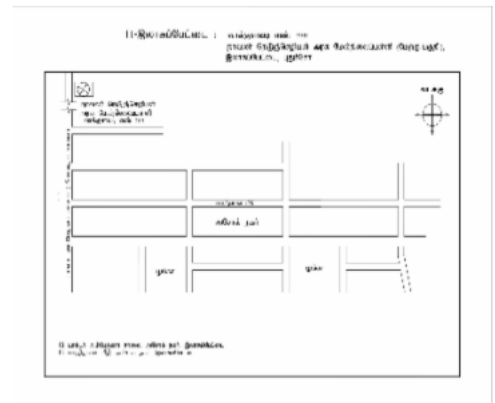

வாக்காளர் பதிவு அதிகாரியின்  
கையொப்பம்

Nazri Naksha

Google Map View

Polling Station Building Front View

Polling Station Front View

Cad View

Key MAP View

1 பெயர் : திருமுருகன் தந்தை பெயர்: பரந்தாமன் வீட்டு எண் : 1 வயது : 53 பாலினம் : ஆண் புகைப்படம் உள்ளது	GKY0649194	2 பெயர் : சுமித்ரா கணவர் பெயர்: திருமுருகன் வீட்டு எண் : 1 வயது : 48 பாலினம் : பெண் புகைப்படம் உள்ளது	CMS0221085	3 பெயர் : இளங்கோ என்கிற சேகர் தந்தை பெயர்: வெங்கடேசன் என்கிற சுப்ரமணியன் வீட்டு எண் : 01 வயது : 44 பாலினம் : ஆண் புகைப்படம் உள்ளது	GKY0543108
4 பெயர் : கலையரசி கணவர் பெயர்: திருமாறன் வீட்டு எண் : 1 வயது : 39 பாலினம் : பெண் புகைப்படம் உள்ளது	JTP0550137	5 பெயர் : சுகந்தி கணவர் பெயர்: இளங்கோ என்கிற சேகர் வீட்டு எண் : 1 வயது : 34 பாலினம் : பெண் புகைப்படம் உள்ளது	IPD0027607	6 பெயர் : மோகன் தந்தை பெயர்: கண்ணன் வீட்டு எண் : 1பீ வயது : 63 பாலினம் : ஆண் புகைப்படம் உள்ளது	UIJ0169532
7 பெயர் : கீதா கணவர் பெயர்: மோகன் வீட்டு எண் : 1பீ வயது : 54 பாலினம் : பெண் புகைப்படம் உள்ளது	UIJ0169540	S 8 பெயர் : ரம்யா கணவர் பெயர்: சுனேஷ் வீட்டு எண் : 1B வயது : 34 பாலினம் : பெண் புகைப்படம் உள்ளது	URI0017442	9 பெயர் : வினோத் குமார் தந்தை பெயர்: மோகன் வீட்டு எண் : 1பீ வயது : 31 பாலினம் : ஆண் புகைப்படம் உள்ளது	IKU0528059
10 பெயர் : லட்சுமி என்கிற செல்வம் கணவர் பெயர்: வெங்கடேசன் வீட்டு எண் : 1C வயது : 75 பாலினம் : பெண் புகைப்படம் உள்ளது	GKY0622555	11 பெயர் : பிரகாஷ் தந்தை பெயர்: வெங்கடேசன் என்கிற சுப்ரமணியன் வீட்டு எண் : 1C வயது : 42 பாலினம் : ஆண் புகைப்படம் உள்ளது	GKY0543090	12 பெயர் : எஸ்பிரான்ஸ் மொய்ன்ன் கணவர் பெயர்: பிரகாஷ் வீட்டு எண் : 1C வயது : 39 பாலினம் : பெண் புகைப்படம் உள்ளது	HJN0202242
13 பெயர் : பாலசுந்தரம் தந்தை பெயர்: ராசு வீட்டு எண் : 3 வயது : 84 பாலினம் : ஆண் புகைப்படம் உள்ளது	IPD0166595	14 பெயர் : தேவகி கணவர் பெயர்: பாலசுந்தரம் வீட்டு எண் : 3 வயது : 67 பாலினம் : பெண் புகைப்படம் உள்ளது	IPD0166637	15 பெயர் : சரோஜா கணவர் பெயர்: ராஜேந்திரன் வீட்டு எண் : 5 வயது : 71 பாலினம் : பெண் புகைப்படம் உள்ளது	IPD0164566
16 பெயர் : சாமிநாதன் தந்தை பெயர்: ராமசாமி வீட்டு எண் : 7A வயது : 63 பாலினம் : ஆண் புகைப்படம் உள்ளது	IPD0164574	17 பெயர் : ஜெயந்தி கணவர் பெயர்: சாமிநாதன் வீட்டு எண் : 7A வயது : 60 பாலினம் : பெண் புகைப்படம் உள்ளது	IPD0164582	18 பெயர் : குணசேகரன் தந்தை பெயர்: கிருஷ்ணசாமி வீட்டு எண் : 9 வயது : 65 பாலினம் : ஆண் புகைப்படம் உள்ளது	GKY0433649
19 பெயர் : சந்தியா கணவர் பெயர்: குணசேகரன் வீட்டு எண் : 9 வயது : 54 பாலினம் : பெண் புகைப்படம் உள்ளது	GKY0433656	20 பெயர் : புவனேஸ்வரி தந்தை பெயர்: குணசேகரன் வீட்டு எண் : 9 வயது : 35 பாலினம் : பெண் புகைப்படம் உள்ளது	IPD0042036	21 பெயர் : திவாகர் ராம் தந்தை பெயர்: குணசேகரன் வீட்டு எண் : 9 வயது : 33 பாலினம் : ஆண் புகைப்படம் உள்ளது	IPD0042028
22 பெயர் : வசந்தாமோஸஸ் கணவர் பெயர்: சிரில்மோசஸ் வீட்டு எண் : 11 வயது : 62 பாலினம் : பெண் புகைப்படம் உள்ளது	IPD0164608	23 பெயர் : ஈஸ்டர் மோஸஸ் தந்தை பெயர்: சிரில் மோஸஸ் வீட்டு எண் : 11 வயது : 43 பாலினம் : ஆண் புகைப்படம் உள்ளது	GKY0408930	24 பெயர் : வித்யாசாகர் தந்தை பெயர்: விஜயராஜ் வீட்டு எண் : 12/463 வயது : 25 பாலினம் : ஆண் புகைப்படம் உள்ளது	IPD0128165
25 பெயர் : சிரில்மோசஸ் தந்தை பெயர்: தங்கையா வீட்டு எண் : 13 வயது : 73 பாலினம் : ஆண் புகைப்படம் உள்ளது	IPD0164624	26 பெயர் : சரசுவதி கணவர் பெயர்: நடராஜன் வீட்டு எண் : 13 வயது : 70 பாலினம் : பெண் புகைப்படம் உள்ளது	IPD0164640	27 பெயர் : செந்தில்முருகன் தந்தை பெயர்: நடராஜன் வீட்டு எண் : 13 வயது : 49 பாலினம் : ஆண் புகைப்படம் உள்ளது	IPD0164665
28 பெயர் : வளர்மதி கணவர் பெயர்: செந்தில்முருகன் வீட்டு எண் : 13 வயது : 49 பாலினம் : பெண் புகைப்படம் உள்ளது	IPD0166686	29 பெயர் : வின்சென்ட் மிராண்டா தந்தை பெயர்: மிராண்டா வீட்டு எண் : 15 வயது : 51 பாலினம் : ஆண் புகைப்படம் உள்ளது	GKY0647800	30 பெயர் : அஞ்சு கணவர் பெயர்: தெய்வேந்திர ராஜ் வீட்டு எண் : 17 வயது : 40 பாலினம் : பெண் புகைப்படம் உள்ளது	NOG0068015