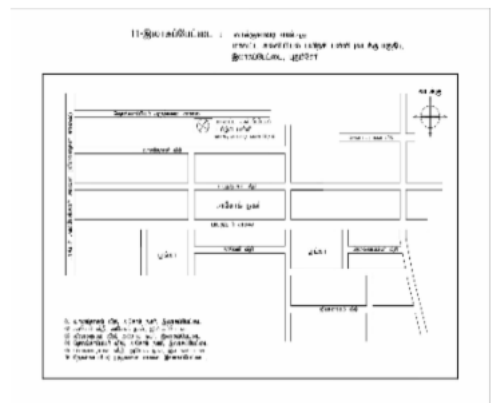

வாக்காளர் பதிவு அதிகாரியின்
கையொப்பம்

Nazri Naksha

Google Map View

Polling Station Building Front View

Polling Station Front View

Cad View

Key MAP View

1 பெயர் : இரிசம்மாள் கணவர் பெயர் : ராமச்சந்திரன் வீட்டு எண் : 1 வயது : 68 பாலினம் : பெண் புகைப்படம் உள்ளது	IPD0166991	# 2 பெயர் : தனலக்ஷ்மி கணவர் பெயர் : ஆதிமூலம் வீட்டு எண் : 2 வயது : 65 பாலினம் : பெண் புகைப்படம் உள்ளது	IPD0170233	3 பெயர் : லட்சுமி கணவர் பெயர் : ராஜகோபால் வீட்டு எண் : 1 வயது : 65 பாலினம் : பெண் புகைப்படம் உள்ளது	GKY0383810
4 பெயர் : இந்திராகாந்தி கணவர் பெயர் : கண்ணன் வீட்டு எண் : 1 வயது : 65 பாலினம் : பெண் புகைப்படம் உள்ளது	IPD0173708	5 பெயர் : அண்ணாதுரை தந்தை பெயர் : ஆதிமூலம் வீட்டு எண் : 1 வயது : 50 பாலினம் : ஆண் புகைப்படம் உள்ளது	GKY0586339	6 பெயர் : மஞ்சளா தந்தை பெயர் : ராமச்சந்திரன் வீட்டு எண் : 1 வயது : 49 பாலினம் : பெண் புகைப்படம் உள்ளது	GKY0645275
7 பெயர் : சங்கீதா கணவர் பெயர் : புஷ்பராஜ் வீட்டு எண் : 1 வயது : 46 பாலினம் : பெண் புகைப்படம் உள்ளது	GKY0435131	8 பெயர் : அங்கப்பன் தந்தை பெயர் : ராமச்சந்திரன் வீட்டு எண் : 1 வயது : 45 பாலினம் : ஆண் புகைப்படம் உள்ளது	GKY0435560	9 பெயர் : காமாட்சி கணவர் பெயர் : ஆதிமூலம் வீட்டு எண் : 1 வயது : 45 பாலினம் : பெண் புகைப்படம் உள்ளது	GKY0408989
# 10 பெயர் : அன்பழகன் தந்தை பெயர் : ஆதிமூலம் வீட்டு எண் : 2 வயது : 43 பாலினம் : ஆண் புகைப்படம் உள்ளது	GKY0367672	11 பெயர் : குணசேகரன் தந்தை பெயர் : கண்ணன் வீட்டு எண் : 1 வயது : 35 பாலினம் : ஆண் புகைப்படம் உள்ளது	IPD0023952	12 பெயர் : அனிதா தந்தை பெயர் : செல்வராஜ் வீட்டு எண் : 1 வயது : 31 பாலினம் : பெண் புகைப்படம் உள்ளது	SXG0762864
13 பெயர் : இமையா தந்தை பெயர் : செல்வன் வீட்டு எண் : 1 வயது : 29 பாலினம் : பெண் புகைப்படம் உள்ளது	IPD0064733	14 பெயர் : சரசு கணவர் பெயர் : சுப்ரமணி வீட்டு எண் : 1(9) வயது : 74 பாலினம் : பெண் புகைப்படம் உள்ளது	IPD0173740	15 பெயர் : செல்வம் தந்தை பெயர் : பாலகிருஷ்ணன் வீட்டு எண் : 1E வயது : 61 பாலினம் : ஆண் புகைப்படம் உள்ளது	IPD0173765
16 பெயர் : அலமேலு கணவர் பெயர் : செல்வம் வீட்டு எண் : 1E வயது : 50 பாலினம் : பெண் புகைப்படம் உள்ளது	IPD0173799	17 பெயர் : குணசேகர் தந்தை பெயர் : புஷ்பராஜ் வீட்டு எண் : 1G வயது : 28 பாலினம் : ஆண் புகைப்படம் உள்ளது	IPD0081141	18 பெயர் : செல்வன் தந்தை பெயர் : வேலாயுதம் வீட்டு எண் : 1 (MIG) வயது : 62 பாலினம் : ஆண் புகைப்படம் உள்ளது	GKY0583153
19 பெயர் : அல்விராணி கணவர் பெயர் : செல்வம் வீட்டு எண் : 1 (MIG) வயது : 53 பாலினம் : பெண் புகைப்படம் உள்ளது	GKY0583187	# 20 பெயர் : சத்யபாமா கணவர் பெயர் : அன்பழகன் வீட்டு எண் : 2 வயது : 43 பாலினம் : பெண் புகைப்படம் உள்ளது	IPD0224923	21 பெயர் : பூவிழி தந்தை பெயர் : ராஜகோபால் என்கிற ரவி வீட்டு எண் : 2 வயது : 28 பாலினம் : பெண் புகைப்படம் உள்ளது	IPD0070904
22 பெயர் : ஸ்ரீகிருஷ்ணன் தந்தை பெயர் : வெள்ளைச்சாமி வீட்டு எண் : 3 வயது : 72 பாலினம் : ஆண் புகைப்படம் உள்ளது	GKY0380345	23 பெயர் : சந்திரசேகரன் தந்தை பெயர் : ஆறுமுகம் வீட்டு எண் : 3 வயது : 72 பாலினம் : ஆண் புகைப்படம் உள்ளது	IPD0094136	24 பெயர் : ராஜேஸ்வரி கணவர் பெயர் : ஸ்ரீகிருஷ்ணன் வீட்டு எண் : 3 வயது : 70 பாலினம் : பெண் புகைப்படம் உள்ளது	GKY0380337
25 பெயர் : விஜயா கணவர் பெயர் : சந்திரசேகரன் வீட்டு எண் : 3 வயது : 64 பாலினம் : பெண் புகைப்படம் உள்ளது	IPD0095257	26 பெயர் : கோகுல்நாத் தந்தை பெயர் : ஸ்ரீகிருஷ்ணன் வீட்டு எண் : 3 வயது : 38 பாலினம் : ஆண் புகைப்படம் உள்ளது	GKY0663732	27 பெயர் : கோபிநாத் தந்தை பெயர் : ஸ்ரீகிருஷ்ணன் வீட்டு எண் : 3 (MIG) வயது : 41 பாலினம் : ஆண் புகைப்படம் உள்ளது	GKY0415059
S 28 பெயர் : பலராமன் தந்தை பெயர் : ராமசாமி வீட்டு எண் : 4 வயது : 76 பாலினம் : ஆண் புகைப்படம் உள்ளது	IPD0174185	S 29 பெயர் : ராதா கணவர் பெயர் : பலராமன் வீட்டு எண் : 4 வயது : 68 பாலினம் : பெண் புகைப்படம் உள்ளது	IPD0173922	30 பெயர் : அஞ்சலட்சுமி கணவர் பெயர் : அண்ணாதுரை வீட்டு எண் : 4 வயது : 43 பாலினம் : பெண் புகைப்படம் உள்ளது	GKY0520197