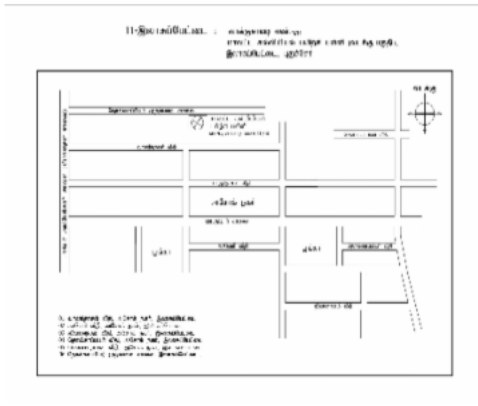

Nazri Naksha