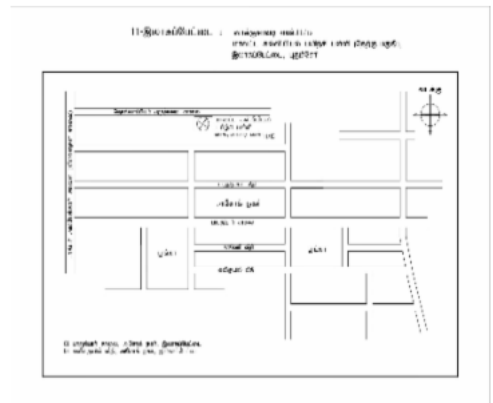

Key MAP View