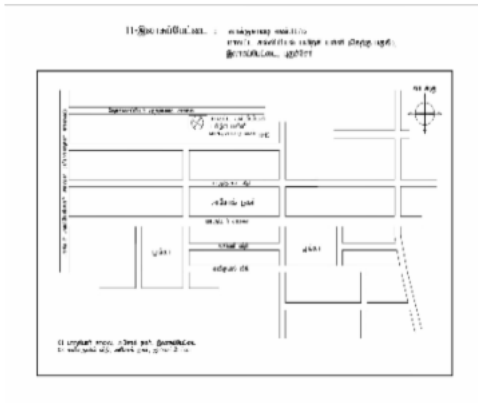

Nazri Naksha