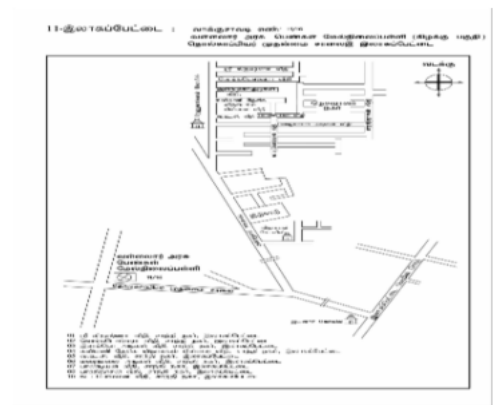

வாக்காளர் பதிவு அதிகாரியின்
கையொப்பம்

Nazri Naksha

Google Map View

Polling Station Building Front View

Polling Station Front View

Cad View

Key MAP View

1 பெயர் : சந்திரா கணவர் பெயர்: ராமதாஸ் வீட்டு எண் : 1 வயது : 81 பாலினம் : பெண்	IPD0180679 புகைப்படம் உள்ளது	2 பெயர் : கௌதமன் தந்தை பெயர்: பரமசிவம் வீட்டு எண் : 1 வயது : 66 பாலினம் : ஆண்	IPD0095364 புகைப்படம் உள்ளது	3 பெயர் : பாஸ்கரன் தந்தை பெயர்: இரிசப்பன் வீட்டு எண் : 1 வயது : 66 பாலினம் : ஆண்	RNV0119834 புகைப்படம் உள்ளது
4 பெயர் : மகேஸ்வரி கணவர் பெயர்: கௌதமன் வீட்டு எண் : 1 வயது : 57 பாலினம் : பெண்	IPD0095273 புகைப்படம் உள்ளது	5 பெயர் : மாலதி கணவர் பெயர்: பாஸ்கரன் வீட்டு எண் : 1 வயது : 55 பாலினம் : பெண்	RNV0119842 புகைப்படம் உள்ளது	6 பெயர் : சங்கர் தந்தை பெயர்: ராமதாஸ் வீட்டு எண் : 1 வயது : 49 பாலினம் : ஆண்	IPD0180687 புகைப்படம் உள்ளது
7 பெயர் : சுகன்யா கணவர் பெயர்: சங்கர் வீட்டு எண் : 1 வயது : 43 பாலினம் : பெண்	GKY0567511 புகைப்படம் உள்ளது	8 பெயர் : ராஜேஷ் - தந்தை பெயர்: சின்னிகிருஷ்ணன் - வீட்டு எண் : 1 வயது : 35 பாலினம் : ஆண்	ULP1046093 புகைப்படம் உள்ளது	9 பெயர் : சாருமதி தந்தை பெயர்: கௌதமன் வீட்டு எண் : 1 வயது : 34 பாலினம் : பெண்	ATT0050534 புகைப்படம் உள்ளது
10 பெயர் : பரமேஸ்வரி தந்தை பெயர்: பாஸ்கரன் வீட்டு எண் : 1 வயது : 33 பாலினம் : பெண்	RNV0071290 புகைப்படம் உள்ளது	11 பெயர் : வண்டாரகுழலி தந்தை பெயர்: கௌதமன் வீட்டு எண் : 1 வயது : 28 பாலினம் : பெண்	ATT0083972 புகைப்படம் உள்ளது	12 பெயர் : சந்திரா கணவர் பெயர்: முருகேசன் வீட்டு எண் : 1பீ வயது : 56 பாலினம் : பெண்	IPD0002063 புகைப்படம் உள்ளது
13 பெயர் : பிரியா தந்தை பெயர்: முருகேசன் வீட்டு எண் : 1பீ வயது : 31 பாலினம் : பெண்	IPD0042424 புகைப்படம் உள்ளது	14 பெயர் : பிரவீணா தந்தை பெயர்: முருகேசன் வீட்டு எண் : 1பீ வயது : 30 பாலினம் : பெண்	IPD0051755 புகைப்படம் உள்ளது	15 பெயர் : ஜெயராமன் தந்தை பெயர்: பாலகிருஷ்ணன் வீட்டு எண் : 1 மனை எண் 1 வயது : 60 பாலினம் : ஆண்	IPD0183459 புகைப்படம் உள்ளது
16 பெயர் : விஜயலட்சுமி கணவர் பெயர்: ஜெயராமன் வீட்டு எண் : 1 மனை எண் 1 வயது : 56 பாலினம் : பெண்	ZBS0073387 புகைப்படம் உள்ளது	17 பெயர் : எட்வின் வில்பிரட் டீக்ரூம் தந்தை பெயர்: அல்போன்ஸ் டெக்ரூஸ் வீட்டு எண் : 2 வயது : 65 பாலினம் : ஆண்	JMF0099127 புகைப்படம் உள்ளது	18 பெயர் : பம்லா வில்பிரட் தந்தை பெயர்: ஏல்வின் வில்பிரட் டெக்ரூஸ் வீட்டு எண் : 2 வயது : 63 பாலினம் : பெண்	JMF0099135 புகைப்படம் உள்ளது
19 பெயர் : அல்டீன் வில்பிரட் தந்தை பெயர்: எட்வின் வில்பிரட் வீட்டு எண் : 2 வயது : 31 பாலினம் : ஆண்	RNV0050682 புகைப்படம் உள்ளது	20 பெயர் : கென்னத் வில்ஃப்ரட் தந்தை பெயர்: எட்வின் வில்ஃப்ரட் டீக்ரூஸ் வீட்டு எண் : 2 வயது : 28 பாலினம் : ஆண்	IPD0092510 புகைப்படம் உள்ளது	21 பெயர் : பிரபாகரன் தந்தை பெயர்: கணபதி வீட்டு எண் : 03 வயது : 61 பாலினம் : ஆண்	IPD0179556 புகைப்படம் உள்ளது
22 பெயர் : வலாந்தின் கணவர் பெயர்: பிரபாகரன் வீட்டு எண் : 03 வயது : 59 பாலினம் : பெண்	IPD0179572 புகைப்படம் உள்ளது	23 பெயர் : ராகுல்அம்ரேஷ் தந்தை பெயர்: பிரபாகரன் வீட்டு எண் : 03 வயது : 26 பாலினம் : ஆண்	IPD0082867 புகைப்படம் உள்ளது	24 பெயர் : ராகேஷ்அபிஷேக் தந்தை பெயர்: பிரபாகரன் வீட்டு எண் : 03 வயது : 24 பாலினம் : ஆண்	IPD0193375 புகைப்படம் உள்ளது
25 பெயர் : கருணாநிதி தந்தை பெயர்: பெருமாள் வீட்டு எண் : 6 வயது : 61 பாலினம் : ஆண்	GKY0390716 புகைப்படம் உள்ளது	26 பெயர் : கண்ணகி கணவர் பெயர்: கருணாநிதி வீட்டு எண் : 6 வயது : 53 பாலினம் : பெண்	IPD0009795 புகைப்படம் உள்ளது	27 பெயர் : பாரதி தந்தை பெயர்: கருணாநிதி வீட்டு எண் : 6 வயது : 32 பாலினம் : ஆண்	IPD0044818 புகைப்படம் உள்ளது
28 பெயர் : சின்டிரெல்லாஎஸ்தர் - தந்தை பெயர்: ஜெயராஜ் - வீட்டு எண் : 6 வயது : 32 பாலினம் : பெண்	UOM0440560 புகைப்படம் உள்ளது	29 பெயர் : வசந்த் தந்தை பெயர்: கருணாநிதி வீட்டு எண் : 6 வயது : 27 பாலினம் : ஆண்	IPD0081729 புகைப்படம் உள்ளது	30 பெயர் : பழனி தந்தை பெயர்: ராமச்சந்திரன் வீட்டு எண் : 9 வயது : 56 பாலினம் : ஆண்	GKY0411033 புகைப்படம் உள்ளது