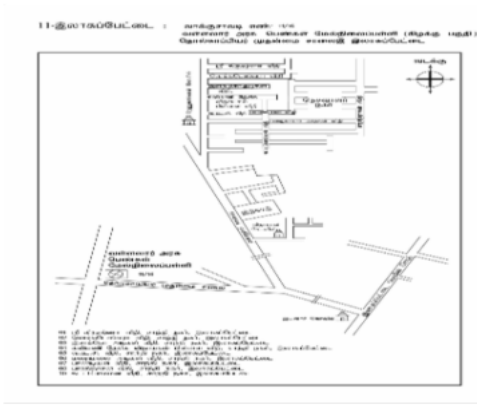

Nazri Naksha