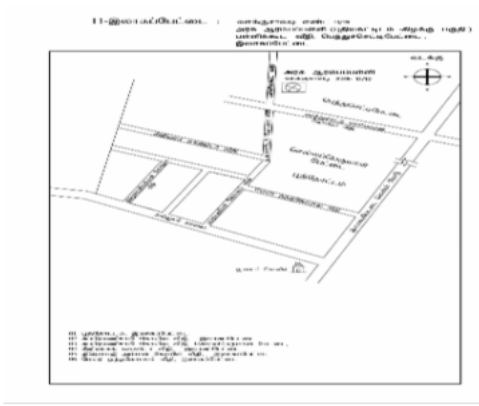

Nazri Naksha