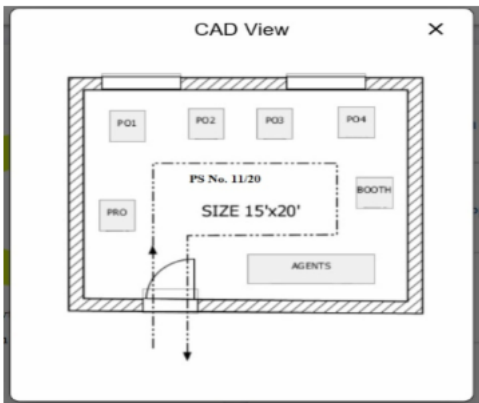

வாக்காளர் பதிவு அதிகாரியின்
கையொப்பம்

Nazri Naksha

Google Map View

Polling Station Building Front View

Polling Station Front View

Cad View

Key MAP View

1 பெயர் : ஆறுமுகம் தந்தை பெயர் : முத்துகுமாரசாமி வீட்டு எண் : 1 வயது : 79 பாலினம் : ஆண்	IPD0161216 புகைப்படம் உள்ளது	S 2 பெயர் : சரஸ்வதி கணவர் பெயர் : சுந்தராமி வீட்டு எண் : 1 வயது : 80 பாலினம் : பெண்	IPD0155465 புகைப்படம் உள்ளது	3 பெயர் : தனக்கோடி கணவர் பெயர் : ஆறுமுகம் வீட்டு எண் : 1 வயது : 72 பாலினம் : பெண்	IPD0155762 புகைப்படம் உள்ளது
4 பெயர் : வசந்தி கணவர் பெயர் : சந்திரகுமார் வீட்டு எண் : 1 வயது : 56 பாலினம் : பெண்	MBZ4732780 புகைப்படம் உள்ளது	S 5 பெயர் : சமதி கணவர் பெயர் : ரகு என்கிற கோதண்டபரணி வீட்டு எண் : 7 வயது : 46 பாலினம் : பெண்	GKY0717801 புகைப்படம் உள்ளது	6 பெயர் : சதிஷ் குமார் தாயார் பெயர் : வசந்தி வீட்டு எண் : 1 வயது : 38 பாலினம் : ஆண்	IPD0031542 புகைப்படம் உள்ளது
7 பெயர் : கீர்த்திவீரன் தந்தை பெயர் : வீரமுத்து வீட்டு எண் : 3 வயது : 71 பாலினம் : ஆண்	IPD0157024 புகைப்படம் உள்ளது	8 பெயர் : சரளாதேவி கணவர் பெயர் : கீர்த்திவீரன் வீட்டு எண் : 3 வயது : 59 பாலினம் : பெண்	GKY0578732 புகைப்படம் உள்ளது	9 பெயர் : விஜய் தந்தை பெயர் : கீர்த்திவீரன் வீட்டு எண் : 3 வயது : 40 பாலினம் : ஆண்	GKY0625871 புகைப்படம் உள்ளது
10 பெயர் : அனுக்ரஹா கணவர் பெயர் : விஜய் வீட்டு எண் : 3 வயது : 38 பாலினம் : பெண்	DNX0459792 புகைப்படம் உள்ளது	11 பெயர் : நந்தினி தந்தை பெயர் : கீர்த்திவீரன் வீட்டு எண் : 3 வயது : 35 பாலினம் : பெண்	IPD0021931 புகைப்படம் உள்ளது	12 பெயர் : தட்சிணாமூர்த்தி தந்தை பெயர் : ராசாமணி வீட்டு எண் : 4 வயது : 80 பாலினம் : ஆண்	IPD0157032 புகைப்படம் உள்ளது
13 பெயர் : மகாலட்சுமி கணவர் பெயர் : தட்சிணாமூர்த்தி வீட்டு எண் : 4 வயது : 77 பாலினம் : பெண்	IPD0157040 புகைப்படம் உள்ளது	14 பெயர் : சரவணன் தந்தை பெயர் : தட்சிணாமூர்த்தி வீட்டு எண் : 4 வயது : 57 பாலினம் : ஆண்	IPD0157057 புகைப்படம் உள்ளது	15 பெயர் : செந்தில்குமார் தந்தை பெயர் : தட்சிணாமூர்த்தி வீட்டு எண் : 4 வயது : 51 பாலினம் : ஆண்	IPD0157123 புகைப்படம் உள்ளது
16 பெயர் : தேவசேனாதிபதி தந்தை பெயர் : திருநாவுக்கரசு வீட்டு எண் : 5 வயது : 74 பாலினம் : ஆண்	IPD0153171 புகைப்படம் உள்ளது	17 பெயர் : பிருந்தாவதி கணவர் பெயர் : தேவசேனாதிபதி வீட்டு எண் : 5 வயது : 69 பாலினம் : பெண்	IPD0153189 புகைப்படம் உள்ளது	18 பெயர் : ராஜா குமார் தந்தை பெயர் : தேவசேனாதிபதி வீட்டு எண் : 5 வயது : 47 பாலினம் : ஆண்	GKY0392746 புகைப்படம் உள்ளது
19 பெயர் : ஷீலாதேவி கணவர் பெயர் : ராஜா குமார் வீட்டு எண் : 5 வயது : 43 பாலினம் : பெண்	IPD0226548 புகைப்படம் உள்ளது	20 பெயர் : மீனா கணவர் பெயர் : சுந்தரம் என்கிற சண்முகம் வீட்டு எண் : 6/8 வயது : 65 பாலினம் : பெண்	IPD0157131 புகைப்படம் உள்ளது	21 பெயர் : துரைவிங்கம் தந்தை பெயர் : சிவப்பிரகாசம் வீட்டு எண் : 7 வயது : 71 பாலினம் : ஆண்	GKY0632380 புகைப்படம் உள்ளது
22 பெயர் : மாலா கணவர் பெயர் : துரைவிங்கம் வீட்டு எண் : 7 வயது : 67 பாலினம் : பெண்	IPD0157149 புகைப்படம் உள்ளது	23 பெயர் : சுந்தரம் என்கிற சண்முகம் தந்தை பெயர் : முருகேசன் வீட்டு எண் : 8 வயது : 72 பாலினம் : ஆண்	IPD0156869 புகைப்படம் உள்ளது	24 பெயர் : பிரகாஷ் தந்தை பெயர் : விஸ்வநாதன் வீட்டு எண் : 8 வயது : 56 பாலினம் : ஆண்	UOM0258897 புகைப்படம் உள்ளது
25 பெயர் : சத்யா கணவர் பெயர் : பிரகாஷ் வீட்டு எண் : 8 வயது : 48 பாலினம் : பெண்	GDS1855618 புகைப்படம் உள்ளது	26 பெயர் : தமிழ்சரசன் தந்தை பெயர் : சுந்தரம் என்கிற சண்முகம் வீட்டு எண் : 8 வயது : 47 பாலினம் : ஆண்	GKY0514489 புகைப்படம் உள்ளது	27 பெயர் : கார்த்திகேயன் தந்தை பெயர் : சுந்தரம் என்கிற சண்முகம் வீட்டு எண் : 8 வயது : 45 பாலினம் : ஆண்	GKY0505834 புகைப்படம் உள்ளது
28 பெயர் : ஆனந்தராஜ் தந்தை பெயர் : சுந்தரம் என்கிற சண்முகம் வீட்டு எண் : 8 வயது : 43 பாலினம் : ஆண்	GKY0392753 புகைப்படம் உள்ளது	29 பெயர் : சிவசங்கரி கணவர் பெயர் : தமிழரசன் வீட்டு எண் : 8 வயது : 42 பாலினம் : பெண்	GKY0708156 புகைப்படம் உள்ளது	30 பெயர் : ஆனந்தி கணவர் பெயர் : கார்த்திகேயன் வீட்டு எண் : 8 வயது : 42 பாலினம் : பெண்	IPD0021808 புகைப்படம் உள்ளது