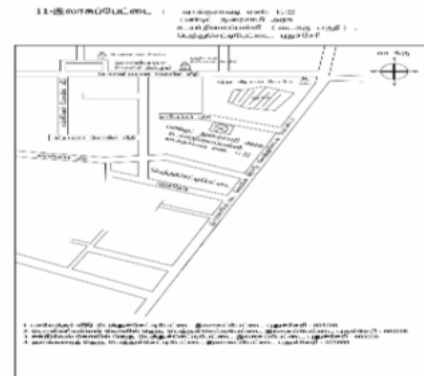

வாக்காளர் பதிவு அதிகாரியின்
கையொப்பம்

Nazri Naksha

Google Map View

Polling Station Building Front View

Polling Station Front View

Cad View

Key MAP View

1 பெயர் : குமாரவேலு தந்தை பெயர்: குப்புசாமி வீட்டு எண் : 1 வயது : 51 பாலினம் : ஆண்	IPD0152660 புகைப்படம் உள்ளது	2 பெயர் : சாமுண்டீஸ்வரி கணவர் பெயர்: ராஜ் வீட்டு எண் : 1 வயது : 51 பாலினம் : பெண்	IPD0152728 புகைப்படம் உள்ளது	3 பெயர் : வள்ளி கணவர் பெயர்: குமாரவேலு வீட்டு எண் : 1 வயது : 49 பாலினம் : பெண்	IPD0152736 புகைப்படம் உள்ளது
4 பெயர் : ஆனந்தராஜ் தந்தை பெயர்: ராஜ் வீட்டு எண் : 1 வயது : 31 பாலினம் : ஆண்	IPD0042986 புகைப்படம் உள்ளது	5 பெயர் : மலர்விழி கணவர் பெயர்: கருணாநிதி வீட்டு எண் : 2 வயது : 59 பாலினம் : பெண்	IPD0149716 புகைப்படம் உள்ளது	# 6 பெயர் : குமாரி கணவர் பெயர்: பெருமாள் வீட்டு எண் : 3 வயது : 72 பாலினம் : பெண்	IPD0152769 புகைப்படம் உள்ளது
7 பெயர் : முருகன் தந்தை பெயர்: பெருமாள் வீட்டு எண் : 3 வயது : 45 பாலினம் : ஆண்	GKY0507905 புகைப்படம் உள்ளது	# 8 பெயர் : நான்சி ரத்னகுமாரி கணவர் பெயர்: செல்வன் வீட்டு எண் : 3 வயது : 42 பாலினம் : பெண்	GKY0498022 புகைப்படம் உள்ளது	9 பெயர் : செல்வன் தந்தை பெயர்: பெருமாள் வீட்டு எண் : 3 வயது : 41 பாலினம் : ஆண்	GKY0497966 புகைப்படம் உள்ளது
10 பெயர் : கல்பனா கணவர் பெயர்: முருகன் வீட்டு எண் : 3 வயது : 37 பாலினம் : பெண்	CTJ1692623 புகைப்படம் உள்ளது	11 பெயர் : ஷர்மிளா தந்தை பெயர்: புருஷோத்தமன் வீட்டு எண் : 3 வயது : 32 பாலினம் : பெண்	IPD0036889 புகைப்படம் உள்ளது	12 பெயர் : சுந்தரி கணவர் பெயர்: சேகர் வீட்டு எண் : 4 வயது : 56 பாலினம் : பெண்	IPD0155853 புகைப்படம் உள்ளது
13 பெயர் : ராஜ்குமார் தந்தை பெயர்: ரகுபதி வீட்டு எண் : 4 வயது : 44 பாலினம் : ஆண்	GKY0530287 புகைப்படம் உள்ளது	14 பெயர் : விமலா கணவர் பெயர்: ராஜ்குமார் வீட்டு எண் : 4 வயது : 38 பாலினம் : பெண்	ATT0027425 புகைப்படம் உள்ளது	15 பெயர் : ஜெயந்தி கணவர் பெயர்: மூர்த்தி வீட்டு எண் : 4 வயது : 34 பாலினம் : பெண்	IPD0031211 புகைப்படம் உள்ளது
16 பெயர் : ஜெயபுரீ தந்தை பெயர்: சேகர் வீட்டு எண் : 4 வயது : 30 பாலினம் : பெண்	IPD0060848 புகைப்படம் உள்ளது	17 பெயர் : கல்யாணி கணவர் பெயர்: மூர்த்தி வீட்டு எண் : 5 வயது : 75 பாலினம் : பெண்	IPD0155861 புகைப்படம் உள்ளது	18 பெயர் : மூர்த்தி தந்தை பெயர்: நாராயணசாமி வீட்டு எண் : 5 வயது : 70 பாலினம் : ஆண்	IPD0150896 புகைப்படம் உள்ளது
19 பெயர் : கலையரசி தந்தை பெயர்: மூர்த்தி வீட்டு எண் : 5 வயது : 39 பாலினம் : பெண்	GKY0626242 புகைப்படம் உள்ளது	20 பெயர் : லட்சுமணன் தந்தை பெயர்: அப்பு வீட்டு எண் : 6 வயது : 76 பாலினம் : ஆண்	GKY0698514 புகைப்படம் உள்ளது	21 பெயர் : லலிதா கணவர் பெயர்: ஐய்யனார் வீட்டு எண் : 6 வயது : 59 பாலினம் : பெண்	IPD0150904 புகைப்படம் உள்ளது
22 பெயர் : மணிமேகலை கணவர் பெயர்: லட்சுமணன் வீட்டு எண் : 6 வயது : 58 பாலினம் : பெண்	IPD0150912 புகைப்படம் உள்ளது	23 பெயர் : கலைச்செல்வி கணவர் பெயர்: செல்வம் வீட்டு எண் : 6 வயது : 55 பாலினம் : பெண்	IPD0011940 புகைப்படம் உள்ளது	24 பெயர் : செல்வம் தந்தை பெயர்: ராஜமாணிக்கம் வீட்டு எண் : 6 வயது : 51 பாலினம் : ஆண்	IPD0011924 புகைப்படம் உள்ளது
25 பெயர் : வெங்கடேஷ் தந்தை பெயர்: லட்சுமணன் வீட்டு எண் : 6 வயது : 45 பாலினம் : ஆண்	GKY0508358 புகைப்படம் உள்ளது	26 பெயர் : சுகாதர் தந்தை பெயர்: வைத்தியநாதன் வீட்டு எண் : 6 வயது : 44 பாலினம் : ஆண்	JCH9303009 புகைப்படம் உள்ளது	27 பெயர் : கவிதா கணவர் பெயர்: வெங்கடேஷ் வீட்டு எண் : 6 வயது : 42 பாலினம் : பெண்	IPD0226704 புகைப்படம் உள்ளது
# 28 பெயர் : சந்தோஷ் குமார் தந்தை பெயர்: ஜெயசந்திரன் வீட்டு எண் : 22 வயது : 39 பாலினம் : ஆண்	GKY0565713 புகைப்படம் உள்ளது	# 29 பெயர் : ஜெயசங்கரி கணவர் பெயர்: சுகாதர் வீட்டு எண் : 6 வயது : 39 பாலினம் : பெண்	GKY0567107 புகைப்படம் உள்ளது	30 பெயர் : மணிவண்ணன் தந்தை பெயர்: ஐய்யனார் வீட்டு எண் : 6 வயது : 34 பாலினம் : ஆண்	IPD0043075 புகைப்படம் உள்ளது