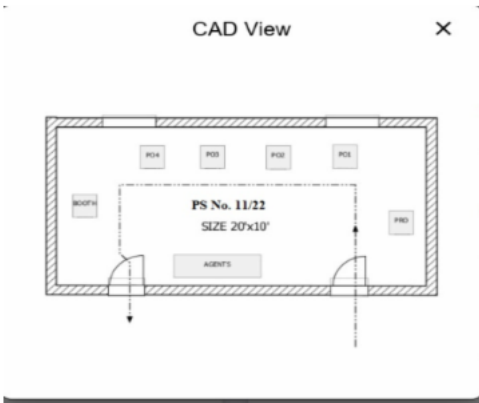

வாக்காளர் பதிவு அதிகாரியின்
கையொப்பம்

Nazri Naksha

Google Map View

Polling Station Building Front View

Polling Station Front View

Cad View

Key MAP View

1 பெயர் : குமாரவேலு தந்தை பெயர்: குப்புசாமி வீட்டு எண் : 1 வயது : 51 பாலினம் : ஆண்	IPD0152660 புகைப்படம் உள்ளது	2 பெயர் : சாமுண்டீஸ்வரி கணவர் பெயர்: ராஜ் வீட்டு எண் : 1 வயது : 51 பாலினம் : பெண்	IPD0152728 புகைப்படம் உள்ளது	3 பெயர் : வள்ளி கணவர் பெயர்: குமாரவேலு வீட்டு எண் : 1 வயது : 49 பாலினம் : பெண்	IPD0152736 புகைப்படம் உள்ளது
4 பெயர் : ஆனந்தராஜ் தந்தை பெயர்: ராஜ் வீட்டு எண் : 1 வயது : 31 பாலினம் : ஆண்	IPD0042986 புகைப்படம் உள்ளது	5 பெயர் : மலர்விழி கணவர் பெயர்: கருணாநிதி வீட்டு எண் : 2 வயது : 59 பாலினம் : பெண்	IPD0149716 புகைப்படம் உள்ளது	# 6 பெயர் : குமாரி கணவர் பெயர்: பெருமாள் வீட்டு எண் : 3 வயது : 72 பாலினம் : பெண்	IPD0152769 புகைப்படம் உள்ளது
7 பெயர் : முருகன் தந்தை பெயர்: பெருமாள் வீட்டு எண் : 3 வயது : 45 பாலினம் : ஆண்	GKY0507905 புகைப்படம் உள்ளது	# 8 பெயர் : நான்சி ரத்னகுமாரி கணவர் பெயர்: செல்வன் வீட்டு எண் : 3 வயது : 42 பாலினம் : பெண்	GKY0498022 புகைப்படம் உள்ளது	9 பெயர் : செல்வன் தந்தை பெயர்: பெருமாள் வீட்டு எண் : 3 வயது : 41 பாலினம் : ஆண்	GKY0497966 புகைப்படம் உள்ளது
10 பெயர் : கல்பனா கணவர் பெயர்: முருகன் வீட்டு எண் : 3 வயது : 37 பாலினம் : பெண்	CTJ1692623 புகைப்படம் உள்ளது	11 பெயர் : ஷர்மிளா தந்தை பெயர்: புருஷோத்தமன் வீட்டு எண் : 3 வயது : 32 பாலினம் : பெண்	IPD0036889 புகைப்படம் உள்ளது	12 பெயர் : சுந்தரி கணவர் பெயர்: சேகர் வீட்டு எண் : 4 வயது : 56 பாலினம் : பெண்	IPD0155853 புகைப்படம் உள்ளது
13 பெயர் : ராஜ்குமார் தந்தை பெயர்: ரகுபதி வீட்டு எண் : 4 வயது : 44 பாலினம் : ஆண்	GKY0530287 புகைப்படம் உள்ளது	14 பெயர் : விமலா கணவர் பெயர்: ராஜ்குமார் வீட்டு எண் : 4 வயது : 38 பாலினம் : பெண்	ATT0027425 புகைப்படம் உள்ளது	15 பெயர் : ஜெயந்தி கணவர் பெயர்: மூர்த்தி வீட்டு எண் : 4 வயது : 34 பாலினம் : பெண்	IPD0031211 புகைப்படம் உள்ளது
16 பெயர் : ஜெயபுரீ தந்தை பெயர்: சேகர் வீட்டு எண் : 4 வயது : 30 பாலினம் : பெண்	IPD0060848 புகைப்படம் உள்ளது	17 பெயர் : கல்யாணி கணவர் பெயர்: மூர்த்தி வீட்டு எண் : 5 வயது : 75 பாலினம் : பெண்	IPD0155861 புகைப்படம் உள்ளது	18 பெயர் : மூர்த்தி தந்தை பெயர்: நாராயணசாமி வீட்டு எண் : 5 வயது : 70 பாலினம் : ஆண்	IPD0150896 புகைப்படம் உள்ளது
19 பெயர் : கலையரசி தந்தை பெயர்: மூர்த்தி வீட்டு எண் : 5 வயது : 39 பாலினம் : பெண்	GKY0626242 புகைப்படம் உள்ளது	20 பெயர் : லட்சுமணன் தந்தை பெயர்: அப்பு வீட்டு எண் : 6 வயது : 76 பாலினம் : ஆண்	GKY0698514 புகைப்படம் உள்ளது	21 பெயர் : லலிதா கணவர் பெயர்: ஐய்யனார் வீட்டு எண் : 6 வயது : 59 பாலினம் : பெண்	IPD0150904 புகைப்படம் உள்ளது
22 பெயர் : மணிமேகலை கணவர் பெயர்: லட்சுமணன் வீட்டு எண் : 6 வயது : 58 பாலினம் : பெண்	IPD0150912 புகைப்படம் உள்ளது	23 பெயர் : கலைச்செல்வி கணவர் பெயர்: செல்வம் வீட்டு எண் : 6 வயது : 55 பாலினம் : பெண்	IPD0011940 புகைப்படம் உள்ளது	24 பெயர் : செல்வம் தந்தை பெயர்: ராஜமாணிக்கம் வீட்டு எண் : 6 வயது : 51 பாலினம் : ஆண்	IPD0011924 புகைப்படம் உள்ளது
25 பெயர் : வெங்கடேஷ் தந்தை பெயர்: லட்சுமணன் வீட்டு எண் : 6 வயது : 45 பாலினம் : ஆண்	GKY0508358 புகைப்படம் உள்ளது	26 பெயர் : சுகாதர் தந்தை பெயர்: வைத்தியநாதன் வீட்டு எண் : 6 வயது : 44 பாலினம் : ஆண்	JCH9303009 புகைப்படம் உள்ளது	27 பெயர் : கவிதா கணவர் பெயர்: வெங்கடேஷ் வீட்டு எண் : 6 வயது : 42 பாலினம் : பெண்	IPD0226704 புகைப்படம் உள்ளது
# 28 பெயர் : சந்தோஷ் குமார் தந்தை பெயர்: ஜெயசந்திரன் வீட்டு எண் : 22 வயது : 39 பாலினம் : ஆண்	GKY0565713 புகைப்படம் உள்ளது	# 29 பெயர் : ஜெயசங்கரி கணவர் பெயர்: சுகாதர் வீட்டு எண் : 6 வயது : 39 பாலினம் : பெண்	GKY0567107 புகைப்படம் உள்ளது	30 பெயர் : மணிவண்ணன் தந்தை பெயர்: ஐய்யனார் வீட்டு எண் : 6 வயது : 34 பாலினம் : ஆண்	IPD0043075 புகைப்படம் உள்ளது