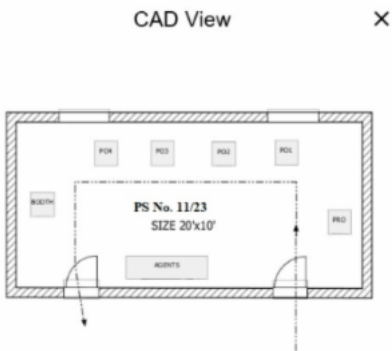

வாக்காளர் பதிவு அதிகாரியின்
கையொப்பம்

Nazri Naksha

Google Map View

Polling Station Building Front View

Polling Station Front View

Cad View

Key MAP View

1 பெயர் : சங்கர் தந்தை பெயர்: முனிசாமி வீட்டு எண் : 2 வயது : 54 பாலினம் : ஆண்	IPD0034637 புகைப்படம் உள்ளது	2 பெயர் : விமலா கணவர் பெயர்: சங்கர் வீட்டு எண் : 2 வயது : 44 பாலினம் : பெண்	IPD0034645 புகைப்படம் உள்ளது	S2 3 பெயர் : பத்மாவதி தந்தை பெயர்: ஆனந்தன் வீட்டு எண் : 2 வயது : 27 பாலினம் : பெண்	IPD0081430 புகைப்படம் உள்ளது
4 பெயர் : ராணி கணவர் பெயர்: பெருமாள் வீட்டு எண் : 3 வயது : 66 பாலினம் : பெண்	IPD0195818 புகைப்படம் உள்ளது	5 பெயர் : முத்து தந்தை பெயர்: பெருமாள் வீட்டு எண் : 3 வயது : 48 பாலினம் : ஆண்	IPD0031435 புகைப்படம் உள்ளது	6 பெயர் : தனலட்சுமி கணவர் பெயர்: முத்து வீட்டு எண் : 3 வயது : 44 பாலினம் : பெண்	GKY0506238 புகைப்படம் உள்ளது
7 பெயர் : சரஸ்வதி தந்தை பெயர்: முத்து வீட்டு எண் : 3 வயது : 25 பாலினம் : பெண்	IPD0091769 புகைப்படம் உள்ளது	8 பெயர் : விஷ்ணுசித்தன் தந்தை பெயர்: முத்து வீட்டு எண் : 3 வயது : 24 பாலினம் : ஆண்	IPD0185637 புகைப்படம் உள்ளது	9 பெயர் : சிவஞானம் தந்தை பெயர்: தர்மலிங்கம் வீட்டு எண் : 5 வயது : 75 பாலினம் : ஆண்	IPD0142067 புகைப்படம் உள்ளது
10 பெயர் : கலாவதி கணவர் பெயர்: சிவஞானம் வீட்டு எண் : 5 வயது : 71 பாலினம் : பெண்	IPD0144816 புகைப்படம் உள்ளது	11 பெயர் : சுரேஷ் தந்தை பெயர்: சிவஞானம் வீட்டு எண் : 5 வயது : 51 பாலினம் : ஆண்	IPD0144832 புகைப்படம் உள்ளது	12 பெயர் : விஜயகுமார் தந்தை பெயர்: துரைசாமி வீட்டு எண் : 5 வயது : 46 பாலினம் : ஆண்	HKD0266353 புகைப்படம் உள்ளது
13 பெயர் : மகேஷ் தந்தை பெயர்: சிவஞானம் வீட்டு எண் : 5 வயது : 46 பாலினம் : ஆண்	GDS1131952 புகைப்படம் உள்ளது	14 பெயர் : பத்மாவதி கணவர் பெயர்: விஜயகுமார் வீட்டு எண் : 5 வயது : 44 பாலினம் : பெண்	HKD0365635 புகைப்படம் உள்ளது	15 பெயர் : ஜெயபிரகாஷ் தந்தை பெயர்: சண்முகம் வீட்டு எண் : 7/9 வயது : 53 பாலினம் : ஆண்	IPD0144204 புகைப்படம் உள்ளது
16 பெயர் : தையல்நாயகி கணவர் பெயர்: ஜெயபிரகாஷ் வீட்டு எண் : 7/9 வயது : 41 பாலினம் : பெண்	GKY0506873 புகைப்படம் உள்ளது	17 பெயர் : ஆனந்தன் தந்தை பெயர்: முருகேசன் வீட்டு எண் : 9 வயது : 60 பாலினம் : ஆண்	IPD0144386 புகைப்படம் உள்ளது	18 பெயர் : பகவதி - கணவர் பெயர்: முருகன்பிள்ளை - வீட்டு எண் : 9 வயது : 59 பாலினம் : பெண்	XQP1103506 புகைப்படம் உள்ளது
19 பெயர் : ஜெயா கணவர் பெயர்: ஆனந்தன் வீட்டு எண் : 9 வயது : 48 பாலினம் : பெண்	IPD0144394 புகைப்படம் உள்ளது	20 பெயர் : மணிகண்டன் - தந்தை பெயர்: முருகன் பிள்ளை - வீட்டு எண் : 9 வயது : 37 பாலினம் : ஆண்	XQP0627257 புகைப்படம் உள்ளது	21 பெயர் : கோவிந்தசாமி தந்தை பெயர்: ஆனந்தன் வீட்டு எண் : 9 வயது : 36 பாலினம் : ஆண்	IPD0015065 புகைப்படம் உள்ளது
22 பெயர் : தனலட்சுமி தந்தை பெயர்: ஆனந்தன் வீட்டு எண் : 9 வயது : 31 பாலினம் : பெண்	IPD0053892 புகைப்படம் உள்ளது	23 பெயர் : பாலமுருகன் தந்தை பெயர்: ஷண்முகசுந்தரம் வீட்டு எண் : 15 வயது : 55 பாலினம் : ஆண்	GKY0438754 புகைப்படம் உள்ளது	24 பெயர் : சுந்தரி கணவர் பெயர்: பாலமுருகன் வீட்டு எண் : 15 வயது : 49 பாலினம் : பெண்	GKY0438762 புகைப்படம் உள்ளது
25 பெயர் : ருக்குமணி தந்தை பெயர்: பாலமுருகன் வீட்டு எண் : 15 வயது : 27 பாலினம் : பெண்	IPD0079764 புகைப்படம் உள்ளது	26 பெயர் : குணாளன் தந்தை பெயர்: பாலமுருகன் வீட்டு எண் : 15 வயது : 26 பாலினம் : ஆண்	IPD0087494 புகைப்படம் உள்ளது	27 பெயர் : முருகன் தந்தை பெயர்: ராமசாமி வீட்டு எண் : 17 வயது : 60 பாலினம் : ஆண்	GKY0675454 புகைப்படம் உள்ளது
28 பெயர் : கிருஷ்ணவேணி கணவர் பெயர்: முருகன் வீட்டு எண் : 17 வயது : 51 பாலினம் : பெண்	IPD0144402 புகைப்படம் உள்ளது	29 பெயர் : யோகலக்ஷ்மி தந்தை பெயர்: முருகன் வீட்டு எண் : 17 வயது : 35 பாலினம் : பெண்	ATT0012575 புகைப்படம் உள்ளது	30 பெயர் : லட்சுமிகாந்தன் தந்தை பெயர்: ஆனந்தகிருஷ்ணன் வீட்டு எண் : 19 வயது : 49 பாலினம் : ஆண்	IPD0144410 புகைப்படம் உள்ளது