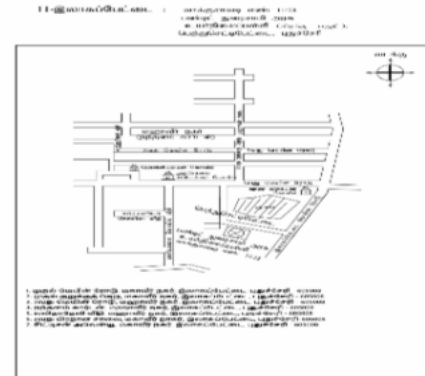

Key MAP View