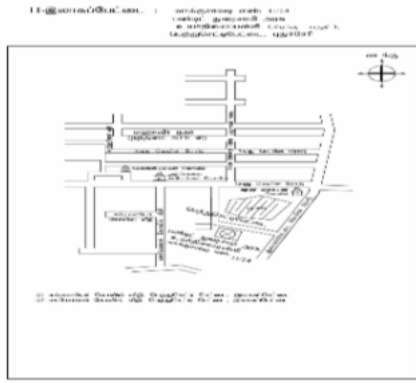

Nazri Naksha