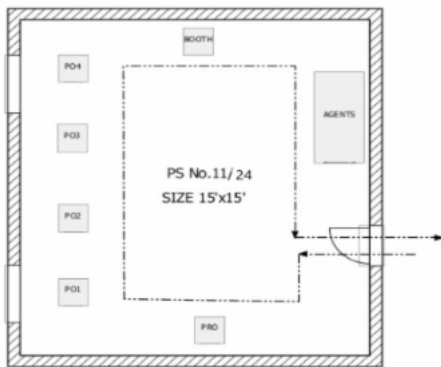

வாக்காளர் பதிவு அதிகாரியின்
கையொப்பம்

Nazri Naksha

Google Map View

Polling Station Building Front View

Polling Station Front View

Cad View

Key MAP View

1 பெயர் : லட்சுமி கணவர் பெயர் : ஆனந்தன் வீட்டு எண் : 1 வயது : 85 பாலினம் : பெண்	IPD0148528 புகைப்படம் உள்ளது	2 பெயர் : மனோகரன் தந்தை பெயர் : ஆனந்தன் வீட்டு எண் : 1 வயது : 66 பாலினம் : ஆண்	IPD0148536 புகைப்படம் உள்ளது	3 பெயர் : சகுந்தலா கணவர் பெயர் : மகாலிங்கம் வீட்டு எண் : 1 வயது : 60 பாலினம் : பெண்	IPD0148544 புகைப்படம் உள்ளது
4 பெயர் : தீனகருணாகரன் தந்தை பெயர் : ஆனந்தன் வீட்டு எண் : 1 வயது : 58 பாலினம் : ஆண்	IPD0148379 புகைப்படம் உள்ளது	5 பெயர் : ராஜேஸ்வரி கணவர் பெயர் : மனோகரன் வீட்டு எண் : 1 வயது : 57 பாலினம் : பெண்	GKY0673012 புகைப்படம் உள்ளது	6 பெயர் : கீதா கணவர் பெயர் : தீன கருணாகரன் வீட்டு எண் : 1 வயது : 48 பாலினம் : பெண்	GKY0682278 புகைப்படம் உள்ளது
7 பெயர் : சந்திரசேகர் தந்தை பெயர் : சேதுராமன் வீட்டு எண் : 1 வயது : 45 பாலினம் : ஆண்	IPD0072330 புகைப்படம் உள்ளது	8 பெயர் : சந்திரசேகர் தந்தை பெயர் : மகாலிங்கம் வீட்டு எண் : 1 வயது : 44 பாலினம் : ஆண்	GKY0458190 புகைப்படம் உள்ளது	9 பெயர் : சிவசக்தி கணவர் பெயர் : மதிவாணன் வீட்டு எண் : 01 வயது : 42 பாலினம் : பெண்	GKY0398016 புகைப்படம் உள்ளது
10 பெயர் : கோவிந்தம்மாள் தந்தை பெயர் : மகாலிங்கம் வீட்டு எண் : 1 வயது : 39 பாலினம் : பெண்	GKY0545426 புகைப்படம் உள்ளது	11 பெயர் : ரெஜியா பேகம் கணவர் பெயர் : அப்துல் காதர் வீட்டு எண் : 01 வயது : 38 பாலினம் : பெண்	IPD0083899 புகைப்படம் உள்ளது	12 பெயர் : சசிகுமார் தந்தை பெயர் : மனோகரன் வீட்டு எண் : 1 வயது : 37 பாலினம் : ஆண்	GKY0673004 புகைப்படம் உள்ளது
13 பெயர் : பிரபாகரன் தந்தை பெயர் : மனோகரன் வீட்டு எண் : 01 வயது : 35 பாலினம் : ஆண்	IPD0022095 புகைப்படம் உள்ளது	14 பெயர் : கவியா தந்தை பெயர் : தீனகருணாகரன் வீட்டு எண் : 1 வயது : 20 பாலினம் : பெண்	IPD0209759 புகைப்படம் உள்ளது	15 பெயர் : தஸ்லீமா நஸ்ரின் தந்தை பெயர் : அப்துல்காதர் வீட்டு எண் : 1 வயது : 20 பாலினம் : பெண்	IPD0217984 புகைப்படம் உள்ளது
16 பெயர் : முகேந்திரன் தந்தை பெயர் : தீனகருணாகரன் வீட்டு எண் : 1/3 வயது : 19 பாலினம் : ஆண்	IPD0221150 புகைப்படம் உள்ளது	17 பெயர் : ராணி கணவர் பெயர் : சிவசந்திரன் வீட்டு எண் : 2 வயது : 77 பாலினம் : பெண்	GKY0462390 புகைப்படம் உள்ளது	18 பெயர் : ரவீந்திரன் தந்தை பெயர் : செல்வப்பன் வீட்டு எண் : 2, வயது : 63 பாலினம் : ஆண்	ATT0208058 புகைப்படம் உள்ளது
19 பெயர் : அனந்தன் தந்தை பெயர் : சூத்தாண்டவர் வீட்டு எண் : 2 வயது : 62 பாலினம் : ஆண்	IPD0149971 புகைப்படம் உள்ளது	20 பெயர் : சாவித்திரி கணவர் பெயர் : ரவீந்திரன் வீட்டு எண் : 2, வயது : 61 பாலினம் : பெண்	ATT0208066 புகைப்படம் உள்ளது	21 பெயர் : கோவிந்தம்மாள் கணவர் பெயர் : ஆனந்தன் வீட்டு எண் : 2 வயது : 50 பாலினம் : பெண்	GKY0431593 புகைப்படம் உள்ளது
S 22 பெயர் : கலைவாணி கணவர் பெயர் : பாவாடை வீட்டு எண் : 2 வயது : 48 பாலினம் : பெண்	IPD0031419 புகைப்படம் உள்ளது	23 பெயர் : பன்னீர்செல்வம் தந்தை பெயர் : பச்சையப்பன் வீட்டு எண் : 2 வயது : 36 பாலினம் : ஆண்	IPD0219600 புகைப்படம் உள்ளது	S 24 பெயர் : அங்கம்மா தந்தை பெயர் : பாவாடை வீட்டு எண் : 2 வயது : 30 பாலினம் : பெண்	IPD0053488 புகைப்படம் உள்ளது
25 பெயர் : சத்தியவதி கணவர் பெயர் : பன்னீர்செல்வம் வீட்டு எண் : 2 வயது : 29 பாலினம் : பெண்	IPD0219618 புகைப்படம் உள்ளது	S 26 பெயர் : கார்த்திக் தந்தை பெயர் : பாவாடை வீட்டு எண் : 2, வயது : 28 பாலினம் : ஆண்	IPD0076943 புகைப்படம் உள்ளது	27 பெயர் : அனுபூர் தந்தை பெயர் : ரவீந்திரன் வீட்டு எண் : 2, வயது : 28 பாலினம் : பெண்	ATT0085746 புகைப்படம் உள்ளது
28 பெயர் : மகேஸ்வரன் தந்தை பெயர் : ஆனந்தன் வீட்டு எண் : 2 வயது : 26 பாலினம் : ஆண்	IPD0188979 புகைப்படம் உள்ளது	29 பெயர் : மோகன் தந்தை பெயர் : ரவிந்திரன் வீட்டு எண் : 2, வயது : 26 பாலினம் : ஆண்	ATT0099622 புகைப்படம் உள்ளது	30 பெயர் : வைஷ்ணவி தந்தை பெயர் : ஆனந்தன் வீட்டு எண் : 2 வயது : 25 பாலினம் : பெண்	IPD0189423 புகைப்படம் உள்ளது