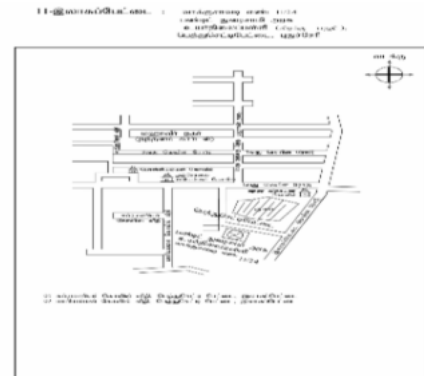

Key MAP View