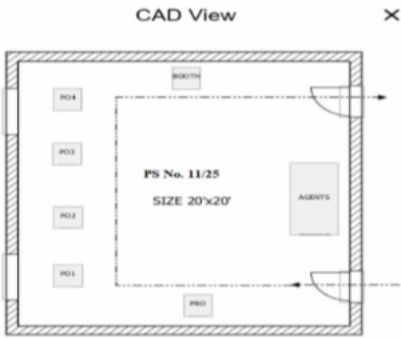

வாக்காளர் பதிவு அதிகாரியின்
கையொப்பம்

Nazri Naksha

Google Map View

Polling Station Building Front View

Polling Station Front View

Cad View

Key MAP View

1 பெயர் : சில்பி சமந்தராயா கணவர் பெயர்: அமரேஷ் சமந்தராயா வீட்டு எண் : 3ஏ வயது : 43 பாலினம் : பெண் புகைப்படம் உள்ளது	IPD0200030	2 பெயர் : அர்ச்சிஷா சமந்தராயா தந்தை பெயர்: அமரேஷ் சமந்தராயா வீட்டு எண் : 3ஏ வயது : 22 பாலினம் : பெண் புகைப்படம் உள்ளது	IPD0202408	3 பெயர் : இசக்கிமுத்து என்கிற வடிவேலன் தந்தை பெயர்: மகாலிங்கம் வீட்டு எண் : 3-சி மலர்க் அப்பாடம்ண்ட வயது : 45 பாலினம் : ஆண் புகைப்படம் உள்ளது	HDG6046007
4 பெயர் : ராஜேஸ்வரி கணவர் பெயர்: சிவானந்தம் வீட்டு எண் : 5 வயது : 63 பாலினம் : பெண் புகைப்படம் உள்ளது	IPD0128785	5 பெயர் : பாலசுப்ரமணியம் தந்தை பெயர்: சிவானந்தம் வீட்டு எண் : 5 வயது : 39 பாலினம் : ஆண் புகைப்படம் உள்ளது	UUA0218164	S 6 பெயர் : பிரபாகரன் தந்தை பெயர்: சிவானந்தம் வீட்டு எண் : 5 வயது : 37 பாலினம் : ஆண் புகைப்படம் உள்ளது	UUA0218107
7 பெயர் : அமிர்தலிங்கம் - தந்தை பெயர்: சிங்காரவேலு - வீட்டு எண் : 12 வயது : 41 பாலினம் : ஆண் புகைப்படம் உள்ளது	MGM2272383	8 பெயர் : சசிதரன் தந்தை பெயர்: தனபால் வீட்டு எண் : 18 வயது : 21 பாலினம் : ஆண் புகைப்படம் உள்ளது	IPD0217240	9 பெயர் : அமரேஷ் சமந்தராயா பாதுகாவலர்: நபகிஷோர் நாயக் வீட்டு எண் : 34 வயது : 51 பாலினம் : ஆண் புகைப்படம் உள்ளது	IPD0200048
10 பெயர் : ஷில்பா சூரியா தந்தை பெயர்: ஜெயராமன் வீட்டு எண் : 150 வயது : 26 பாலினம் : பெண் புகைப்படம் உள்ளது	IPD0082909	S 11 பெயர் : நித்தியானந்தன் தந்தை பெயர்: சங்கர் வீட்டு எண் : 160 வயது : 27 பாலினம் : ஆண் புகைப்படம் உள்ளது	IPD0091694	S 12 பெயர் : பிரபுநாதா தந்தை பெயர்: சங்கர் வீட்டு எண் : 160 வயது : 24 பாலினம் : பெண் புகைப்படம் உள்ளது	IPD0200063
13 பெயர் : மோகன் தந்தை பெயர்: முனிசாமி வீட்டு எண் : 161 வயது : 60 பாலினம் : ஆண் புகைப்படம் உள்ளது	IPD0143412	14 பெயர் : ரமணி கணவர் பெயர்: மோகன் வீட்டு எண் : 161 வயது : 52 பாலினம் : பெண் புகைப்படம் உள்ளது	GKY0544999	15 பெயர் : இந்துஜா தந்தை பெயர்: மோகன் வீட்டு எண் : 161 வயது : 29 பாலினம் : பெண் புகைப்படம் உள்ளது	IPD0072579
16 பெயர் : பிரவீன் தந்தை பெயர்: மோகன் வீட்டு எண் : 161 வயது : 27 பாலினம் : ஆண் புகைப்படம் உள்ளது	IPD0079871	17 பெயர் : அன்பழகன் தந்தை பெயர்: ராஜமன்னார் வீட்டு எண் : 162 வயது : 70 பாலினம் : ஆண் புகைப்படம் உள்ளது	IVT0156554	18 பெயர் : பிரேமா கணவர் பெயர்: நடராஜன் வீட்டு எண் : 162/163 C12வது தளம் வயது : 71 பாலினம் : பெண் புகைப்படம் உள்ளது	IPD0143420
19 பெயர் : ஹரிஷ் தந்தை பெயர்: நடராஜன் வீட்டு எண் : 162/163 C12வது தளம் வயது : 42 பாலினம் : ஆண் புகைப்படம் உள்ளது	GKY0406165	20 பெயர் : கோகிலா கணவர் பெயர்: ஹரிஷ் வீட்டு எண் : 162/163 C12வது தளம் வயது : 40 பாலினம் : பெண் புகைப்படம் உள்ளது	RRN0050310	21 பெயர் : இந்துமதி கணவர் பெயர்: சதீஷ் வீட்டு எண் : 162/163 எ1 2-வது தளம் வயது : 41 பாலினம் : பெண் புகைப்படம் உள்ளது	GWQ0194399
22 பெயர் : சுசீலா பாதுகாவலர்: ஷர்மிலி வீட்டு எண் : 162/163 அடுக்கு வீடு வயது : 78 பாலினம் : பெண் புகைப்படம் உள்ளது	IPD0212027	23 பெயர் : சதீஷ் தந்தை பெயர்: நடராஜன் வீட்டு எண் : 162/163 2-வது தளம் C1 வயது : 49 பாலினம் : ஆண் புகைப்படம் உள்ளது	GKY0416206	24 பெயர் : வைத்தியநாதன் தந்தை பெயர்: கோதண்டபாணி வீட்டு எண் : 172 வயது : 66 பாலினம் : ஆண் புகைப்படம் உள்ளது	IPD0183400
25 பெயர் : உதய பூர் கணவர் பெயர்: வைத்தியநாதன் வீட்டு எண் : 172 வயது : 59 பாலினம் : பெண் புகைப்படம் உள்ளது	IPD0077057	26 பெயர் : ஹரி ஹரன் தந்தை பெயர்: வைத்தியநாதன் வீட்டு எண் : 172 வயது : 32 பாலினம் : ஆண் புகைப்படம் உள்ளது	ATT0047001	27 பெயர் : இராமமூர்த்தி தந்தை பெயர்: அரிகிருஷ்ணன் வீட்டு எண் : 173 வயது : 69 பாலினம் : ஆண் புகைப்படம் உள்ளது	GKY0674002
28 பெயர் : தேவகி கணவர் பெயர்: இராமமூர்த்தி வீட்டு எண் : 173 வயது : 63 பாலினம் : பெண் புகைப்படம் உள்ளது	GKY0673996	29 பெயர் : மோகன் தந்தை பெயர்: இராமமூர்த்தி வீட்டு எண் : 173 வயது : 36 பாலினம் : ஆண் புகைப்படம் உள்ளது	IPD0002964	30 பெயர் : சுரேஷ் கிருஷ்ணா தந்தை பெயர்: இராமமூர்த்தி வீட்டு எண் : 173 வயது : 31 பாலினம் : ஆண் புகைப்படம் உள்ளது	IPD0043257