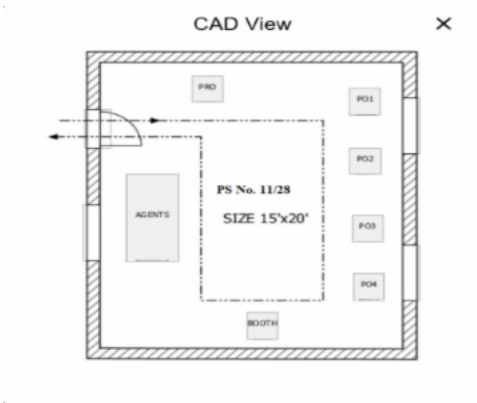

வாக்காளர் பதிவு அதிகாரியின்  
கையொப்பம்

Nazri Naksha

Google Map View

Polling Station Building Front View

Polling Station Front View

Cad View

Key MAP View

Q 1 பெயர் : சத்தியவதி தந்தை பெயர் : அண்ணாதுரை வீட்டு எண் : 01 வயது : 40 பாலினம் : பெண்	GKY0564799	புகைப்படம் உள்ளது	2 பெயர் : சாந்தி கணவர் பெயர் : தட்சிணாமூர்த்தி வீட்டு எண் : 1-F வயது : 65 பாலினம் : பெண்	IPD0136036	புகைப்படம் உள்ளது	3 பெயர் : ரமேஷ் தந்தை பெயர் : தட்சிணாமூர்த்தி வீட்டு எண் : 1-F வயது : 46 பாலினம் : ஆண்	GKY0400572	புகைப்படம் உள்ளது
4 பெயர் : வெங்கடேசன் தந்தை பெயர் : தட்சிணாமூர்த்தி வீட்டு எண் : 1-F வயது : 43 பாலினம் : ஆண்	GKY0398081	புகைப்படம் உள்ளது	5 பெயர் : கிரித்திக இல்சேனியந் தந்தை பெயர் : இல்சேனியந் வீட்டு எண் : 2 வயது : 29 பாலினம் : பெண்	IPD0074625	புகைப்படம் உள்ளது	6 பெயர் : செல்வம் தந்தை பெயர் : பழனிசாமி வீட்டு எண் : 4 வயது : 58 பாலினம் : ஆண்	IPD0136069	புகைப்படம் உள்ளது
7 பெயர் : தமிழரசி கணவர் பெயர் : செல்வம் வீட்டு எண் : 4 வயது : 58 பாலினம் : பெண்	IPD0136051	புகைப்படம் உள்ளது	8 பெயர் : கலையரசி தந்தை பெயர் : சுப்புரத்தினம் வீட்டு எண் : 4 வயது : 54 பாலினம் : பெண்	GKY0442046	புகைப்படம் உள்ளது	9 பெயர் : இளம்முருகன் தந்தை பெயர் : சுப்புரத்தினம் வீட்டு எண் : 4 வயது : 47 பாலினம் : ஆண்	GKY0442053	புகைப்படம் உள்ளது
10 பெயர் : நெடுஞ்செழியன் தந்தை பெயர் : சுப்புரத்தினம் வீட்டு எண் : 4 வயது : 42 பாலினம் : ஆண்	GKY0488957	புகைப்படம் உள்ளது	11 பெயர் : விஜயலட்சுமி கணவர் பெயர் : இளமுருகன் வீட்டு எண் : 4 வயது : 42 பாலினம் : பெண்	CMS0273169	புகைப்படம் உள்ளது	12 பெயர் : தினேஷ் தந்தை பெயர் : வாசுதாஸ் வீட்டு எண் : 4 வயது : 34 பாலினம் : ஆண்	IPD0074567	புகைப்படம் உள்ளது
Q 13 பெயர் : சந்தியா தந்தை பெயர் : அண்ணாதுரை வீட்டு எண் : 4 வயது : 33 பாலினம் : பெண்	IPD0045385	புகைப்படம் உள்ளது	14 பெயர் : திவாகர் தந்தை பெயர் : வாசுதாஸ் வீட்டு எண் : 4 வயது : 32 பாலினம் : ஆண்	IPD0061390	புகைப்படம் உள்ளது	15 பெயர் : பரணிதரன் தந்தை பெயர் : செல்வம் வீட்டு எண் : 4 வயது : 30 பாலினம் : ஆண்	IPD0057505	புகைப்படம் உள்ளது
16 பெயர் : கருணாமூர்த்தி தந்தை பெயர் : செல்வம் வீட்டு எண் : 4 வயது : 28 பாலினம் : ஆண்	IPD0074682	புகைப்படம் உள்ளது	17 பெயர் : லாவண்யா தாயார் பெயர் : ராஜலட்சுமி வீட்டு எண் : 4 வயது : 20 பாலினம் : பெண்	IPD0216929	புகைப்படம் உள்ளது	18 பெயர் : அன்பழகன் தந்தை பெயர் : கதிர்வேல் வீட்டு எண் : 5A வயது : 67 பாலினம் : ஆண்	LXL0272880	புகைப்படம் உள்ளது
19 பெயர் : பாரதி மாலா கணவர் பெயர் : அன்பழகன் வீட்டு எண் : 5A வயது : 59 பாலினம் : பெண்	LXL0272898	புகைப்படம் உள்ளது	20 பெயர் : அரவிந்த் ராகவன் தந்தை பெயர் : அன்பழகன் வீட்டு எண் : 5A வயது : 36 பாலினம் : ஆண்	IPD0038570	புகைப்படம் உள்ளது	21 பெயர் : ஆனந்த் ராகவன் தந்தை பெயர் : அன்பழகன் வீட்டு எண் : 5A வயது : 31 பாலினம் : ஆண்	IPD0057646	புகைப்படம் உள்ளது
22 பெயர் : ருக்கு கணவர் பெயர் : தம்புரான்பிள்ளை வீட்டு எண் : 6 வயது : 85 பாலினம் : பெண்	IPD0136788	புகைப்படம் உள்ளது	23 பெயர் : கமலா கணவர் பெயர் : கணேசன் வீட்டு எண் : 6 வயது : 60 பாலினம் : பெண்	IPD0136796	புகைப்படம் உள்ளது	24 பெயர் : பச்சையம்மாள் கணவர் பெயர் : ராமு வீட்டு எண் : 6 வயது : 49 பாலினம் : பெண்	GKY0500264	புகைப்படம் உள்ளது
25 பெயர் : சரளா கணவர் பெயர் : லட்சுமணன் வீட்டு எண் : 6 வயது : 49 பாலினம் : பெண்	GKY0503391	புகைப்படம் உள்ளது	26 பெயர் : சாந்தி கணவர் பெயர் : ராஜா வீட்டு எண் : 6 வயது : 48 பாலினம் : பெண்	GKY0500314	புகைப்படம் உள்ளது	27 பெயர் : சிவக்குமார் தந்தை பெயர் : ஆறுமுகம் வீட்டு எண் : 6 வயது : 46 பாலினம் : ஆண்	HKD0297572	புகைப்படம் உள்ளது
28 பெயர் : தமிழ்செல்வி கணவர் பெயர் : சிவக்குமார் வீட்டு எண் : 6 வயது : 46 பாலினம் : பெண்	IUM0003228	புகைப்படம் உள்ளது	29 பெயர் : ராஜா தந்தை பெயர் : தில்லைவேலு வீட்டு எண் : 6 வயது : 46 பாலினம் : ஆண்	DSK9757147	புகைப்படம் உள்ளது	30 பெயர் : ஜயப்பன் தந்தை பெயர் : ஆறுமுகம் வீட்டு எண் : 6 வயது : 40 பாலினம் : ஆண்	GKY0564823	புகைப்படம் உள்ளது