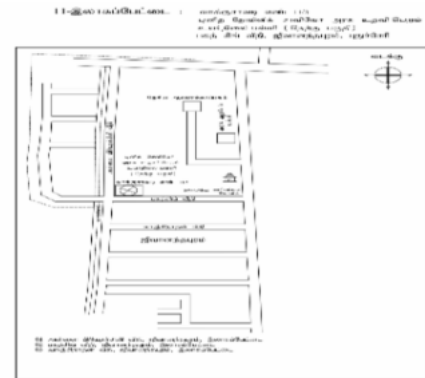

Key MAP View