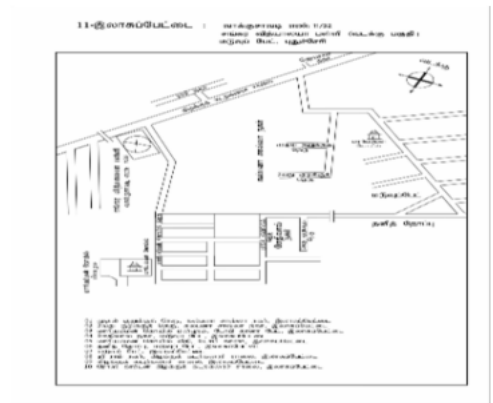

வாக்காளர் பதிவு அதிகாரியின்  
கையொப்பம்

Nazri Naksha

Google Map View

Polling Station Building Front View

Polling Station Front View

Cad View

Key MAP View

1 பெயர் : முருகன் தந்தை பெயர்: ஏழுமலை வீட்டு எண் : 0 வயது : 47 பாலினம் : ஆண்	LXL0219147 புகைப்படம் உள்ளது	2 பெயர் : அகிலாண்டேஸ்வரி கணவர் பெயர்: முருகன் வீட்டு எண் : 0 வயது : 44 பாலினம் : பெண்	LXL0219477 புகைப்படம் உள்ளது	3 பெயர் : அந்தோணிசாமி தந்தை பெயர்: ஆரோக்கியசாமி வீட்டு எண் : 1 வயது : 68 பாலினம் : ஆண்	IPD0075689 புகைப்படம் உள்ளது
4 பெயர் : பிலேமீனா கணவர் பெயர்: அந்தோணிசாமி வீட்டு எண் : 1 வயது : 62 பாலினம் : பெண்	IPD0075697 புகைப்படம் உள்ளது	5 பெயர் : பன்னீர்செல்வம் தந்தை பெயர்: முனுசாமி வீட்டு எண் : 1 வயது : 62 பாலினம் : ஆண்	GKY0522409 புகைப்படம் உள்ளது	6 பெயர் : சித்தானந்தன் தந்தை பெயர்: சண்முகவேல் வீட்டு எண் : 1 வயது : 61 பாலினம் : ஆண்	ATT0132282 புகைப்படம் உள்ளது
7 பெயர் : பாக்கியலட்சுமி கணவர் பெயர்: சித்தானந்தன் வீட்டு எண் : 1 வயது : 61 பாலினம் : பெண்	ATT0026971 புகைப்படம் உள்ளது	8 பெயர் : தனம் கணவர் பெயர்: பன்னீர்செல்வம் வீட்டு எண் : 1 வயது : 57 பாலினம் : பெண்	GKY0522003 புகைப்படம் உள்ளது	9 பெயர் : பூபாலன் தந்தை பெயர்: அந்தோணிசாமி வீட்டு எண் : 1 வயது : 44 பாலினம் : ஆண்	IPD0067769 புகைப்படம் உள்ளது
10 பெயர் : ஆல்பர்டின் பிரான்சுவா கணவர் பெயர்: பூபாலன் வீட்டு எண் : 1 வயது : 41 பாலினம் : பெண்	GKY0575787 புகைப்படம் உள்ளது	11 பெயர் : கோபாலகிருஷ்ணன் தந்தை பெயர்: பன்னீர்செல்வம் வீட்டு எண் : 1 வயது : 39 பாலினம் : ஆண்	GKY0637215 புகைப்படம் உள்ளது	12 பெயர் : லூர்துசாமி தந்தை பெயர்: அந்தோணிசாமி வீட்டு எண் : 1 வயது : 37 பாலினம் : ஆண்	IPD0012286 புகைப்படம் உள்ளது
13 பெயர் : மாரியம்மா தந்தை பெயர்: சித்தானந்தன் வீட்டு எண் : 1 வயது : 37 பாலினம் : பெண்	IPD0228353 புகைப்படம் உள்ளது	14 பெயர் : ஷபிதா கணவர் பெயர்: வாசர்தினேஷ் வீட்டு எண் : 1 வயது : 33 பாலினம் : பெண்	IVT0024356 புகைப்படம் உள்ளது	15 பெயர் : ரமா கணவர் பெயர்: கோபாலகிருஷ்ணன் வீட்டு எண் : 1 வயது : 32 பாலினம் : பெண்	IPD0075382 புகைப்படம் உள்ளது
16 பெயர் : சபரிதா தந்தை பெயர்: பன்னீர் செல்வம் வீட்டு எண் : 1 வயது : 27 பாலினம் : பெண்	IPD0080705 புகைப்படம் உள்ளது	17 பெயர் : பாபுஜி தந்தை பெயர்: பாபு வீட்டு எண் : 1 வயது : 23 பாலினம் : ஆண்	IPD0195628 புகைப்படம் உள்ளது	18 பெயர் : சுப்ரமணியன் தந்தை பெயர்: வைத்திலிங்கம் வீட்டு எண் : 3 வயது : 70 பாலினம் : ஆண்	GKY0522599 புகைப்படம் உள்ளது
19 பெயர் : சரோஜா கணவர் பெயர்: சுப்ரமணியன் வீட்டு எண் : 3 வயது : 66 பாலினம் : பெண்	GKY0684019 புகைப்படம் உள்ளது	20 பெயர் : விஜயபாலகணபதி தந்தை பெயர்: சுப்ரமணியன் வீட்டு எண் : 3 வயது : 43 பாலினம் : ஆண்	GKY0488833 புகைப்படம் உள்ளது	21 பெயர் : ஜெயலட்சுமி கணவர் பெயர்: கோபாலன் வீட்டு எண் : 6 வயது : 90 பாலினம் : பெண்	IPD0099879 புகைப்படம் உள்ளது
22 பெயர் : ராமச்சந்திரன் தந்தை பெயர்: மகாலிங்கம் வீட்டு எண் : 6 வயது : 70 பாலினம் : ஆண்	IPD0099895 புகைப்படம் உள்ளது	23 பெயர் : அகிலா கணவர் பெயர்: இராமச்சந்திரன் வீட்டு எண் : 6 வயது : 65 பாலினம் : பெண்	IPD0099903 புகைப்படம் உள்ளது	24 பெயர் : ஆர்த்தி தந்தை பெயர்: ராமச்சந்திரன் வீட்டு எண் : 6 வயது : 36 பாலினம் : பெண்	IPD0008763 புகைப்படம் உள்ளது
25 பெயர் : அருள்மொழி கணவர் பெயர்: ஆறுமுகம் வீட்டு எண் : 8 வயது : 43 பாலினம் : பெண்	IPD0016998 புகைப்படம் உள்ளது	26 பெயர் : பாலசுப்ரமணியன் தந்தை பெயர்: சாமிக்கண்ணு வீட்டு எண் : 11 வயது : 78 பாலினம் : ஆண்	MGM3573102 புகைப்படம் உள்ளது	27 பெயர் : சுபலட்சுமி தந்தை பெயர்: சொக்கலிங்கம் வீட்டு எண் : 18 வயது : 23 பாலினம் : பெண்	IPD0195412 புகைப்படம் உள்ளது
28 பெயர் : வேல்முருகன் பாதுகாவலர்: சுப்ரமணி வீட்டு எண் : 19 வயது : 27 பாலினம் : ஆண்	IPD0194761 புகைப்படம் உள்ளது	29 பெயர் : செல்லம்மா கணவர் பெயர்: அம்பலவாணன் வீட்டு எண் : 22 வயது : 82 பாலினம் : பெண்	TMC0020644 புகைப்படம் உள்ளது	30 பெயர் : தம்மு கணபதி தந்தை பெயர்: கணபதி வீட்டு எண் : 22 வயது : 67 பாலினம் : ஆண்	IPD0086991 புகைப்படம் உள்ளது