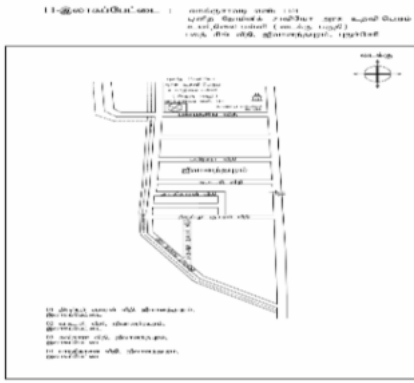

Nazri Naksha