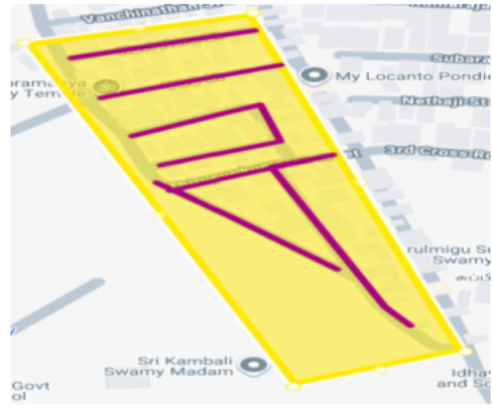

Google Map View