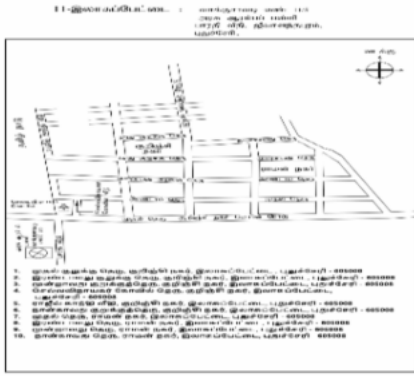

Nazri Naksha