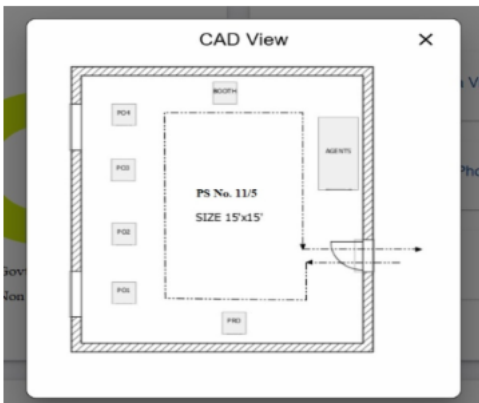

வாக்காளர் பதிவு அதிகாரியின்
கையொப்பம்

Nazri Naksha

Google Map View

Polling Station Building Front View

Polling Station Front View

Cad View

Key MAP View

1 பெயர் : மாலதி ஜான் வெஸ்லி கணவர் பெயர் : ஜான் வெஸ்லி வீட்டு எண் : 2 வயது : 73 பாலினம் : பெண் புகைப்படம் உள்ளது	IPD0112631	2 பெயர் : புனிதவள்ளி கணவர் பெயர் : ராமச்சந்திரன் வீட்டு எண் : 2 கீழ் தளம் வயது : 47 பாலினம் : பெண் புகைப்படம் உள்ளது	IPD0046763	S 3 பெயர் : வெங்கடேசன் தந்தை பெயர் : கோபால் வீட்டு எண் : 3 வயது : 53 பாலினம் : ஆண் புகைப்படம் உள்ளது	IPD0112656
S 4 பெயர் : திலகவதி கணவர் பெயர் : வெங்கடேசன் வீட்டு எண் : 3 வயது : 43 பாலினம் : பெண் புகைப்படம் உள்ளது	IPD0112664	5 பெயர் : நாகராஜன் தந்தை பெயர் : பெருமாள் வீட்டு எண் : 5 வயது : 66 பாலினம் : ஆண் புகைப்படம் உள்ளது	IPD0112698	6 பெயர் : சாந்தி கணவர் பெயர் : நாகராஜன் வீட்டு எண் : 5 வயது : 59 பாலினம் : பெண் புகைப்படம் உள்ளது	IPD0112706
7 பெயர் : பிரியதர்ஷினி தந்தை பெயர் : நாகராஜ் வீட்டு எண் : 5 வயது : 38 பாலினம் : பெண் புகைப்படம் உள்ளது	GKY0664250	8 பெயர் : பாலசுப்ரமணியன் தந்தை பெயர் : நாகராஜ் வீட்டு எண் : 5 வயது : 34 பாலினம் : ஆண் புகைப்படம் உள்ளது	IPD0024919	9 பெயர் : பேபி சரோஜினி கணவர் பெயர் : அம்பிகேஸ்வரராவ் வீட்டு எண் : 6 வயது : 75 பாலினம் : பெண் புகைப்படம் உள்ளது	IPD0112714
10 பெயர் : சீனிவாஸ் தந்தை பெயர் : அம்பிகேஸ்வரராவ் வீட்டு எண் : 6 வயது : 56 பாலினம் : ஆண் புகைப்படம் உள்ளது	IPD0112722	11 பெயர் : அனந்தலட்சுமி கணவர் பெயர் : ஸ்ரீனிவாஸ் வீட்டு எண் : 6 வயது : 50 பாலினம் : பெண் புகைப்படம் உள்ளது	GKY0719286	12 பெயர் : நல்லூரி ராகேஷ் தந்தை பெயர் : ஸ்ரீனிவாஸ் வீட்டு எண் : 6 வயது : 30 பாலினம் : ஆண் புகைப்படம் உள்ளது	IPD0049247
13 பெயர் : நல்லூரி பிரசாந்த் தந்தை பெயர் : ஸ்ரீனிவாஸ் வீட்டு எண் : 6 வயது : 26 பாலினம் : ஆண் புகைப்படம் உள்ளது	IPD0126995	14 பெயர் : குருமூர்த்தி தந்தை பெயர் : கோவிந்தசாமி வீட்டு எண் : 6 முதல் தளம் வயது : 73 பாலினம் : ஆண் புகைப்படம் உள்ளது	IPD0211904	15 பெயர் : ரவிகுமார் தந்தை பெயர் : ராமலிங்கம் வீட்டு எண் : 7 வயது : 59 பாலினம் : ஆண் புகைப்படம் உள்ளது	IPD0112748
16 பெயர் : அமுதா கணவர் பெயர் : ரவி குமார் வீட்டு எண் : 7 வயது : 50 பாலினம் : பெண் புகைப்படம் உள்ளது	KTY0187880	17 பெயர் : அட்சயா தந்தை பெயர் : ரவிகுமார் வீட்டு எண் : 7 வயது : 21 பாலினம் : பெண் புகைப்படம் உள்ளது	IPD0211151	18 பெயர் : ரேணுகா தந்தை பெயர் : ரவிகுமார் வீட்டு எண் : 7 வயது : 20 பாலினம் : பெண் புகைப்படம் உள்ளது	IPD0218347
19 பெயர் : சத்தியமூர்த்தி தந்தை பெயர் : வெங்கடசுப்ரமணியன் வீட்டு எண் : 8 வயது : 63 பாலினம் : ஆண் புகைப்படம் உள்ளது	IPD0194415	20 பெயர் : தண்டபாணி தந்தை பெயர் : வெங்கடசுப்ரமணியன் வீட்டு எண் : 8 வயது : 58 பாலினம் : ஆண் புகைப்படம் உள்ளது	UIJ0172031	21 பெயர் : சுரேகா கணவர் பெயர் : சத்தியமூர்த்தி வீட்டு எண் : 8 வயது : 54 பாலினம் : பெண் புகைப்படம் உள்ளது	UIJ0172049
22 பெயர் : வெங்கடசுப்ரமணியன் தந்தை பெயர் : சத்தியமூர்த்தி வீட்டு எண் : 8 வயது : 32 பாலினம் : ஆண் புகைப்படம் உள்ளது	UIJ0045161	23 பெயர் : அக்ஷயா தந்தை பெயர் : சத்தியமூர்த்தி வீட்டு எண் : 8 வயது : 28 பாலினம் : பெண் புகைப்படம் உள்ளது	UIJ0074807	24 பெயர் : கஸ்தூரி கணவர் பெயர் : கோபாலகிருஷ்ணன் வீட்டு எண் : 11 வயது : 84 பாலினம் : பெண் புகைப்படம் உள்ளது	IPD0199398
25 பெயர் : குலோத்துங்கன் தந்தை பெயர் : மல்லிகார்ஜுனன் வீட்டு எண் : 11 வயது : 66 பாலினம் : ஆண் புகைப்படம் உள்ளது	KVY0504860	26 பெயர் : ஆஷா கணவர் பெயர் : குலோத்துங்கன் வீட்டு எண் : 11 வயது : 59 பாலினம் : பெண் புகைப்படம் உள்ளது	KVY0504845	27 பெயர் : வெங்கடேசன் தந்தை பெயர் : கோபாலகிருஷ்ணன் வீட்டு எண் : 11 வயது : 45 பாலினம் : ஆண் புகைப்படம் உள்ளது	IPD0199356
28 பெயர் : அபிஷேக் தந்தை பெயர் : குலோத்துங்கன் வீட்டு எண் : 11 வயது : 33 பாலினம் : ஆண் புகைப்படம் உள்ளது	UIJ0046797	29 பெயர் : ரோஹித் தந்தை பெயர் : குலோத்துங்கன் வீட்டு எண் : 11 வயது : 30 பாலினம் : ஆண் புகைப்படம் உள்ளது	UIJ0057695	S 30 பெயர் : காவியா தந்தை பெயர் : ஞானசுப்ப வீட்டு எண் : 12 வயது : 24 பாலினம் : பெண் புகைப்படம் உள்ளது	IPD0194787