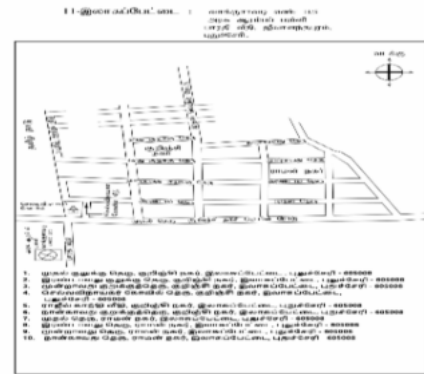

Key MAP View