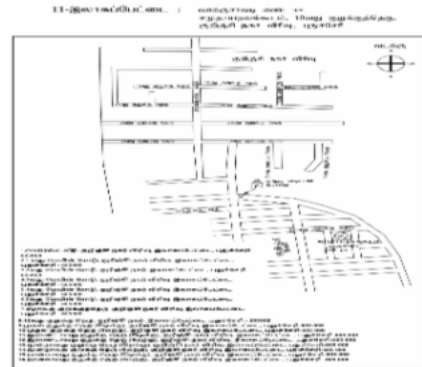

Key MAP View