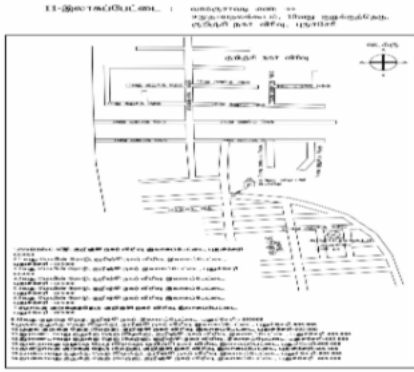

Nazri Naksha