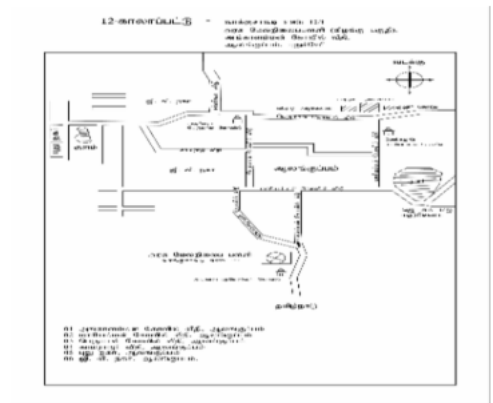

வாக்காளர் பதிவு அதிகாரியின்
கையொப்பம்

Nazri Naksha

Google Map View

Polling Station Building Front View

Polling Station Front View

Cad View

Key MAP View

1 பெயர் : கன்னிகா கணவர் பெயர்: இராமமூர்த்தி வீட்டு எண் : 1 வயது : 75 பாலினம் : பெண்	GKY0585141 புகைப்படம் உள்ளது	2 பெயர் : குணசேகரன் தந்தை பெயர்: சுந்தரமூர்த்தி வீட்டு எண் : 1 வயது : 57 பாலினம் : ஆண்	ATT0104307 புகைப்படம் உள்ளது	3 பெயர் : குமாரவேல் தந்தை பெயர்: இராமமூர்த்தி வீட்டு எண் : 1 வயது : 52 பாலினம் : ஆண்	ATT0104224 புகைப்படம் உள்ளது
4 பெயர் : சரஸ்வதி கணவர் பெயர்: குணசேகரன் வீட்டு எண் : 1 வயது : 51 பாலினம் : பெண்	GKY0646570 புகைப்படம் உள்ளது	5 பெயர் : குணசேகரன் தந்தை பெயர்: இராமமூர்த்தி வீட்டு எண் : 1 வயது : 49 பாலினம் : ஆண்	ATT0104232 புகைப்படம் உள்ளது	6 பெயர் : ஜெயராமன் தந்தை பெயர்: ஏழுமலை வீட்டு எண் : 1 வயது : 48 பாலினம் : ஆண்	DGL0268672 புகைப்படம் உள்ளது
7 பெயர் : பூங்காவனம் கணவர் பெயர்: குணசேகரன் வீட்டு எண் : 1 வயது : 47 பாலினம் : பெண்	GKY0615120 புகைப்படம் உள்ளது	8 பெயர் : ஜெயலட்சுமி கணவர் பெயர்: ஜெயராமன் வீட்டு எண் : 1 வயது : 46 பாலினம் : பெண்	DGL0268664 புகைப்படம் உள்ளது	9 பெயர் : கலைவாணி கணவர் பெயர்: குமரவேல் வீட்டு எண் : 1 வயது : 43 பாலினம் : பெண்	ATT0013508 புகைப்படம் உள்ளது
10 பெயர் : மணிபாரதி தந்தை பெயர்: குப்புசாமி வீட்டு எண் : 1 வயது : 35 பாலினம் : ஆண்	ATT0015420 புகைப்படம் உள்ளது	11 பெயர் : கோமலாவதி தந்தை பெயர்: குணசேகரன் வீட்டு எண் : 1 வயது : 26 பாலினம் : பெண்	ATT0097246 புகைப்படம் உள்ளது	12 பெயர் : மௌனா தந்தை பெயர்: குணசேகரன் வீட்டு எண் : 1 வயது : 24 பாலினம் : பெண்	ATT0217604 புகைப்படம் உள்ளது
13 பெயர் : கோகுல் தந்தை பெயர்: சேகர் வீட்டு எண் : 1 வயது : 21 பாலினம் : ஆண்	ATT0233726 புகைப்படம் உள்ளது	14 பெயர் : இராமானுஜம் தந்தை பெயர்: சிங்காரம் வீட்டு எண் : 2 வயது : 64 பாலினம் : ஆண்	ATT0104240 புகைப்படம் உள்ளது	15 பெயர் : கனகவள்ளி தந்தை பெயர்: சிங்காரம் வீட்டு எண் : 2 வயது : 63 பாலினம் : பெண்	ATT0104414 புகைப்படம் உள்ளது
16 பெயர் : பானுமதி கணவர் பெயர்: இராமானுஜம் வீட்டு எண் : 2 வயது : 63 பாலினம் : பெண்	ATT0104323 புகைப்படம் உள்ளது	17 பெயர் : அய்யானாரப்பன் தந்தை பெயர்: சிங்காரம் வீட்டு எண் : 2 வயது : 61 பாலினம் : ஆண்	ATT0104281 புகைப்படம் உள்ளது	18 பெயர் : தனலட்சுமி கணவர் பெயர்: அய்யானாரப்பன் வீட்டு எண் : 2 வயது : 53 பாலினம் : பெண்	ATT0104422 புகைப்படம் உள்ளது
19 பெயர் : மாணிக்கம் தந்தை பெயர்: சுந்தரமூர்த்தி வீட்டு எண் : 2 வயது : 44 பாலினம் : ஆண்	GKY0640466 புகைப்படம் உள்ளது	20 பெயர் : பூரணி கணவர் பெயர்: மாணிக்கம் வீட்டு எண் : 2 வயது : 41 பாலினம் : பெண்	GKY0537712 புகைப்படம் உள்ளது	21 பெயர் : வேல்முருகன் தந்தை பெயர்: ராமானுஜம் வீட்டு எண் : 2 வயது : 39 பாலினம் : ஆண்	GKY0661900 புகைப்படம் உள்ளது
22 பெயர் : ஆனந்தஜெயன் தந்தை பெயர்: ராமானுஜம் வீட்டு எண் : 2 வயது : 36 பாலினம் : ஆண்	GKY0702118 புகைப்படம் உள்ளது	23 பெயர் : ஜெயபிரியா கணவர் பெயர்: வேல்முருகன் வீட்டு எண் : 2 வயது : 34 பாலினம் : பெண்	ULP0473686 புகைப்படம் உள்ளது	24 பெயர் : கௌதம் தந்தை பெயர்: ஐயனாரப்பன் வீட்டு எண் : 2 வயது : 33 பாலினம் : ஆண்	ATT0030262 புகைப்படம் உள்ளது
25 பெயர் : பிரேம்குமார் தந்தை பெயர்: ஐயனாரப்பன் வீட்டு எண் : 2 வயது : 31 பாலினம் : ஆண்	ATT0043836 புகைப்படம் உள்ளது	26 பெயர் : எழிலரசி கணவர் பெயர்: ஆனந்தஜெயன் வீட்டு எண் : 2 வயது : 31 பாலினம் : பெண்	ATT0218271 புகைப்படம் உள்ளது	27 பெயர் : அனிதா தந்தை பெயர்: ஐயனாரப்பன் வீட்டு எண் : 2 வயது : 29 பாலினம் : பெண்	ATT0077883 புகைப்படம் உள்ளது
28 பெயர் : ஐயனாரப்பன் தந்தை பெயர்: ஜெகதீசன் வீட்டு எண் : 3 வயது : 52 பாலினம் : ஆண்	GKY0583930 புகைப்படம் உள்ளது	29 பெயர் : ரமா என்கிற தங்கம் கணவர் பெயர்: அய்யனாரப்பன் வீட்டு எண் : 3 வயது : 52 பாலினம் : பெண்	GKY0640458 புகைப்படம் உள்ளது	30 பெயர் : மணிமாறன் தந்தை பெயர்: ஜெகதீசன் வீட்டு எண் : 3 வயது : 51 பாலினம் : ஆண்	GKY0640029 புகைப்படம் உள்ளது