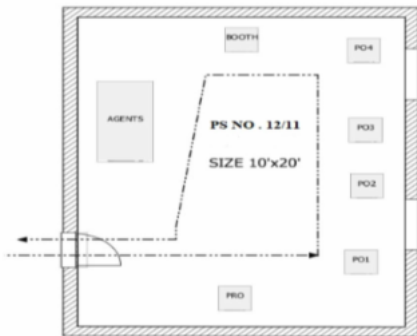

வாக்காளர் பதிவு அதிகாரியின்  
கையொப்பம்

Nazri Naksha

Google Map View

Polling Station Building Front View

Polling Station Front View

Cad View

Key MAP View

1 பெயர் : முனுசாமி தந்தை பெயர்: நாராயணசாமி வீட்டு எண் : 1 வயது : 59 பாலினம் : ஆண்	GKY0604637 புகைப்படம் உள்ளது	2 பெயர் : அய்யப்பன் தந்தை பெயர்: வாசுதேவன் வீட்டு எண் : 4 வயது : 44 பாலினம் : ஆண்	GKY0424713 புகைப்படம் உள்ளது	3 பெயர் : கோமதி கணவர் பெயர்: ராமு வீட்டு எண் : 5 வயது : 34 பாலினம் : பெண்	XYA0315390 புகைப்படம் உள்ளது
4 பெயர் : செல்லியம்மாள் கணவர் பெயர்: இரிசப்பன் வீட்டு எண் : 8 வயது : 67 பாலினம் : பெண்	ATT0146027 புகைப்படம் உள்ளது	5 பெயர் : இரிசப்பன் தந்தை பெயர்: கோதண்டபானி வீட்டு எண் : 8 வயது : 60 பாலினம் : ஆண்	ATT0146035 புகைப்படம் உள்ளது	6 பெயர் : ராமு தந்தை பெயர்: இரிசப்பன் வீட்டு எண் : 8 வயது : 42 பாலினம் : ஆண்	GKY0447631 புகைப்படம் உள்ளது
7 பெயர் : கதிர்வேல் தந்தை பெயர்: சுப்ரமணியன் வீட்டு எண் : 9 வயது : 52 பாலினம் : ஆண்	ATT0259119 புகைப்படம் உள்ளது	8 பெயர் : சுகுணா கணவர் பெயர்: கதிர்வேல் வீட்டு எண் : 9 வயது : 40 பாலினம் : பெண்	ATT0032318 புகைப்படம் உள்ளது	9 பெயர் : கமலம் கணவர் பெயர்: தெய்வசிகாமணி வீட்டு எண் : 10 வயது : 87 பாலினம் : பெண்	ATT0146050 புகைப்படம் உள்ளது
10 பெயர் : தனசேகரன் தந்தை பெயர்: சீனுவாசன் வீட்டு எண் : 10 வயது : 51 பாலினம் : ஆண்	DSK2665784 புகைப்படம் உள்ளது	11 பெயர் : கிருஷ்ணவேணி கணவர் பெயர்: பச்சையப்பன் வீட்டு எண் : 10 வயது : 50 பாலினம் : பெண்	GKY0600031 புகைப்படம் உள்ளது	12 பெயர் : சாவித்திரி கணவர் பெயர்: தனசேகரன் வீட்டு எண் : 10 வயது : 38 பாலினம் : பெண்	IKU0113456 புகைப்படம் உள்ளது
13 பெயர் : ராமச்சந்திரன் தந்தை பெயர்: கேசவன் வீட்டு எண் : 10 வயது : 36 பாலினம் : ஆண்	ATT0031690 புகைப்படம் உள்ளது	14 பெயர் : ரமேஷ் தந்தை பெயர்: கேசவன் வீட்டு எண் : 10 வயது : 35 பாலினம் : ஆண்	ATT0045971 புகைப்படம் உள்ளது	15 பெயர் : ராஜலக்ஷ்மி தந்தை பெயர்: கேசவன் வீட்டு எண் : 10 வயது : 32 பாலினம் : பெண்	ATT0045989 புகைப்படம் உள்ளது
#2 16 பெயர் : ராஜசேகர் தந்தை பெயர்: கேசவன் வீட்டு எண் : 10 வயது : 30 பாலினம் : ஆண்	ATT0087668 புகைப்படம் உள்ளது	17 பெயர் : திவ்யா கணவர் பெயர்: ராமசந்திரன் வீட்டு எண் : 10 வயது : 28 பாலினம் : பெண்	ATT0227942 புகைப்படம் உள்ளது	18 பெயர் : சத்தியபெருமாள் தந்தை பெயர்: பச்சையப்பன் வீட்டு எண் : 10 வயது : 27 பாலினம் : ஆண்	ATT0091546 புகைப்படம் உள்ளது
19 பெயர் : வைதீஸ்வரி தந்தை பெயர்: முருகன் வீட்டு எண் : 10 வயது : 23 பாலினம் : பெண்	ATT0223735 புகைப்படம் உள்ளது	20 பெயர் : நாராயணன் தாயார் பெயர்: பச்சையப்பன் வீட்டு எண் : 10 வயது : 22 பாலினம் : ஆண்	ATT0228882 புகைப்படம் உள்ளது	21 பெயர் : பச்சைவவாழி தந்தை பெயர்: முருகன் வீட்டு எண் : எண் 10 வயது : 20 பாலினம் : பெண்	ATT0247734 புகைப்படம் உள்ளது
22 பெயர் : அன்பரசன் மு தந்தை பெயர்: முருகன் வீட்டு எண் : 10 வயது : 19 பாலினம் : ஆண்	ATT0265892 புகைப்படம் உள்ளது	23 பெயர் : முருகன் தந்தை பெயர்: தெய்வசிகாமணி வீட்டு எண் : 10A வயது : 55 பாலினம் : ஆண்	ATT0146076 புகைப்படம் உள்ளது	24 பெயர் : வள்ளி கணவர் பெயர்: முருகன் வீட்டு எண் : 10A வயது : 46 பாலினம் : பெண்	GKY0446773 புகைப்படம் உள்ளது
25 பெயர் : பூரணி கணவர் பெயர்: கேசவன் வீட்டு எண் : 10B வயது : 61 பாலினம் : பெண்	ATT0146092 புகைப்படம் உள்ளது	26 பெயர் : கேசவன் தந்தை பெயர்: சுப்பரமணி வீட்டு எண் : 10B வயது : 57 பாலினம் : ஆண்	ATT0146084 புகைப்படம் உள்ளது	27 பெயர் : ஆதிமூலம் தந்தை பெயர்: சுப்பரமணியன் வீட்டு எண் : 11 வயது : 73 பாலினம் : ஆண்	ATT0146100 புகைப்படம் உள்ளது
28 பெயர் : தனலட்சுமி கணவர் பெயர்: ஆதிமூலம் வீட்டு எண் : 11 வயது : 65 பாலினம் : பெண்	ATT0146118 புகைப்படம் உள்ளது	29 பெயர் : அமுதா கணவர் பெயர்: நாராயணசாமி வீட்டு எண் : 11 வயது : 49 பாலினம் : பெண்	GKY0600205 புகைப்படம் உள்ளது	30 பெயர் : கீதா கணவர் பெயர்: இரிசப்பன் வீட்டு எண் : 11 வயது : 39 பாலினம் : பெண்	ATT0018630 புகைப்படம் உள்ளது