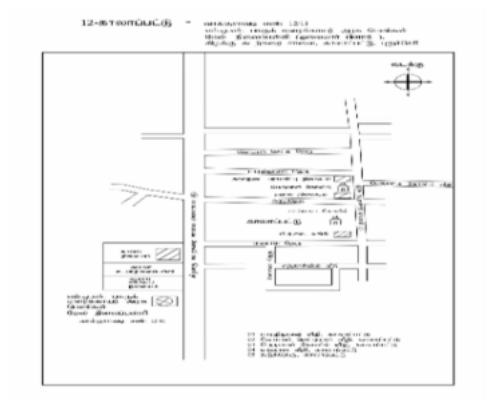

Key MAP View