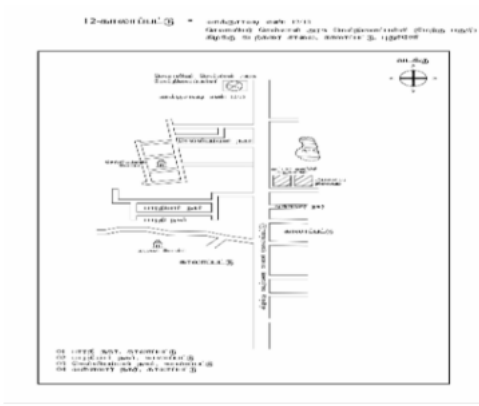

Nazri Naksha