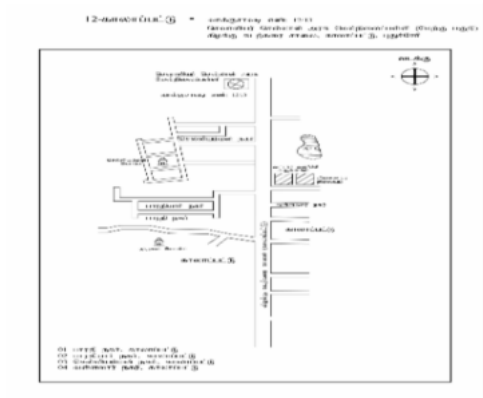

Key MAP View